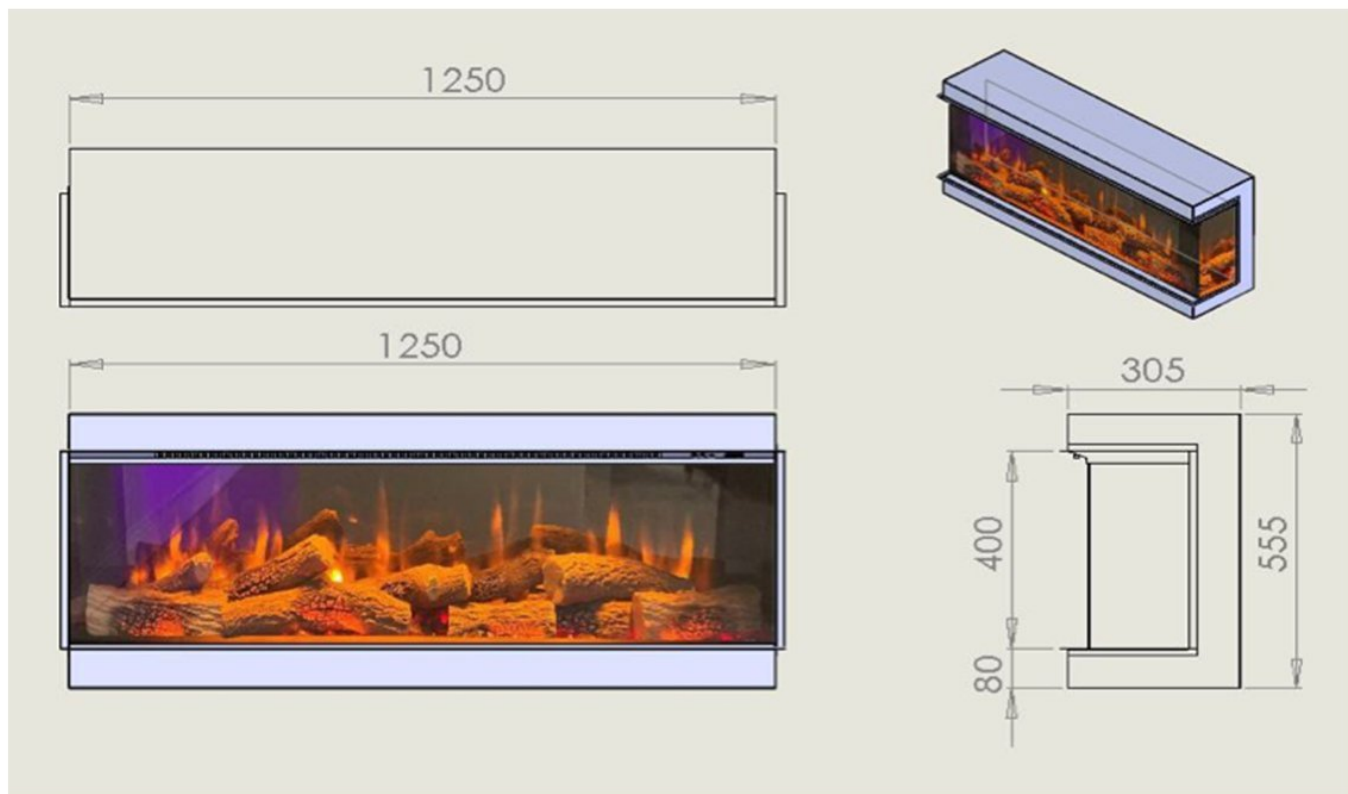

Charlton & Jenrick i-1250e Deep front

€ 2.100

Product afbeeldingen

Line image

Charlton & Jenrick i-1250e Deep front

De I-range 4D Ecoflame zit de nieuwste Led technologie. Dit model heeft drie verschillende regelbare vlamkleuren waaronder een nieuwe witte kleur die een nieuwe dimensie aan de vlammen geeft. Het vuurbed beschikt over dertien verschillend regelbare kleuren.

De I-range 4D Ecoflame is volledig te bedienen met een afstandbediening. Daarbij zijn ook Charlton en Jenrick LED-strips aan te sluiten. Deze zijn ook te bedienen met de afstandbediening.

Experience Center

Voor meer informatie kunt u terecht bij ons [Experience Center](#) in Lunteren!

Extra informatie

Merk	Charlton & Jenrick
Model	i-1250e Deep Front
Prijs	2.100
Brandstof	Elektrisch
Vuurzicht	Front
Type kachel	Inbouw
Wel of geen afvoer	Afvoerloos
Materiaal	Plaatstaal
Kleur	Zwart
Showroomstatus	Brandend in de showroom
Verwarmingsfunctie	Ja, met verwarmingsfunctie
Afmeting breedte	125 cm
Afmeting hoogte	55.5 cm
Afmeting diepte	30.5 cm
Bediening	Afstandsbediening
Thermostaat	Ja
Minimaal vermogen	1 kW
Maximaal vermogen	1.5 kW
Kleureffect instelbaar	Ja