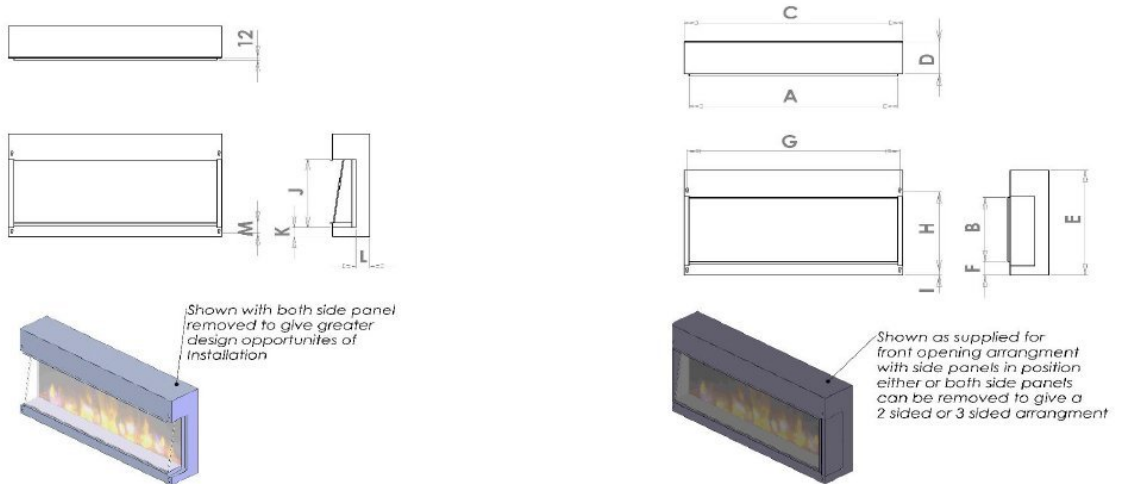

Charlton & Jenrick i-890e

€ 1.761

Product afbeeldingen

Charlton & Jenrick™

Best of British fires, fireplaces & stoves

INFINITY

	A	B	C	D*	E	F	G	H	I	J	K	L	M
480 4D	513	452	562	170	668	72	538	530	20	473	50	62	53
780 4D	790	506	840	170	722	70	815	585	20	528	50	62	53
890 4D	918	342	965	170	557	70	946	422	20	365	50	62	53
1500 4D	1502	342	1555	170	557	72	1528	422	20	365	50	62	53

* bij gebruik van een wandbeugel 8 mm bij de dieptemaat optellen D = 178 mm, alle maten in mm.

Charlton & Jenrick i-890e

De [Charlton & Jenrick I-Range 4D Ecoflame elektrische haarden](#) zijn [inbouwhaarden](#). Ze kunnen zowel in frontzicht, tweezijdig of driezijdig geleverd worden. De gepatenteerde 4D ECOflame™ zorgt voor een realistisch effect van de vlammen. Via de afstandsbediening kunnen er meerdere stemmingskleuren geregeld worden, daarnaast heeft de afstandsbediening een ingebouwde thermostaat en timer. Er kan gekozen worden voor twee verschillende temperatuurstanden: [1 kW en 2kW](#).

Experience Center

Voor meer informatie kunt u terecht bij ons [Experience Center](#) in Lunteren!

Extra informatie

Merk	Charlton & Jenrick
Model	I-890e
Serie	I-serie
Brandstof	Elektrisch
Vuurzicht	Front
Type kachel	Inbouw
Wel of geen afvoer	Afvoerloos
Materiaal	Plaatstaal
Kleur	Zwart
Showroomstatus	Vergelijkbaar vlammenpel in showroom
Verwarmingsfunctie	Ja, met verwarmingsfunctie
Afmeting breedte	96.8 cm
Afmeting hoogte	55.8 cm
Afmeting diepte	18.1 cm
Ruitmaat breedte	78.7 cm
Ruitmaat hoogte	33.9 cm
Bediening	Afstandsbediening
Thermostaat	Ja
Minimaal vermogen	1 kW
Maximaal vermogen	2 kW
Kleureffect instelbaar	Ja