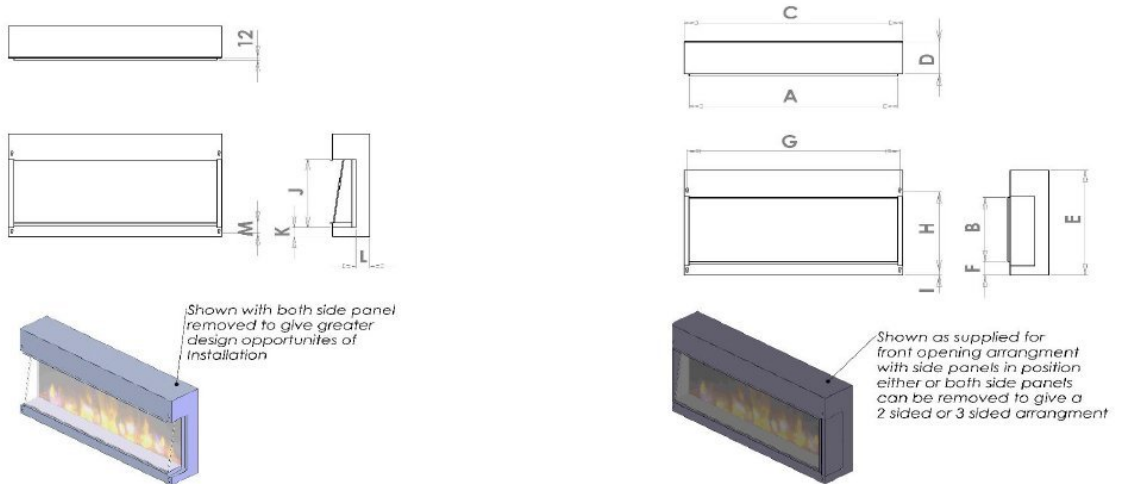

Charlton & Jenrick™

Best of British fires, fireplaces & stoves

INFINITY

	A	B	C	D*	E	F	G	H	I	J	K	L	M
480 4D	513	452	562	170	668	72	538	530	20	473	50	62	53
780 4D	790	506	840	170	722	70	815	585	20	528	50	62	53
890 4D	918	342	965	170	557	70	946	422	20	365	50	62	53
1500 4D	1502	342	1555	170	557	72	1528	422	20	365	50	62	53

* bij gebruik van een wandbeugel 8 mm bij de dieptemaat optellen D = 178 mm, alle maten in mm.