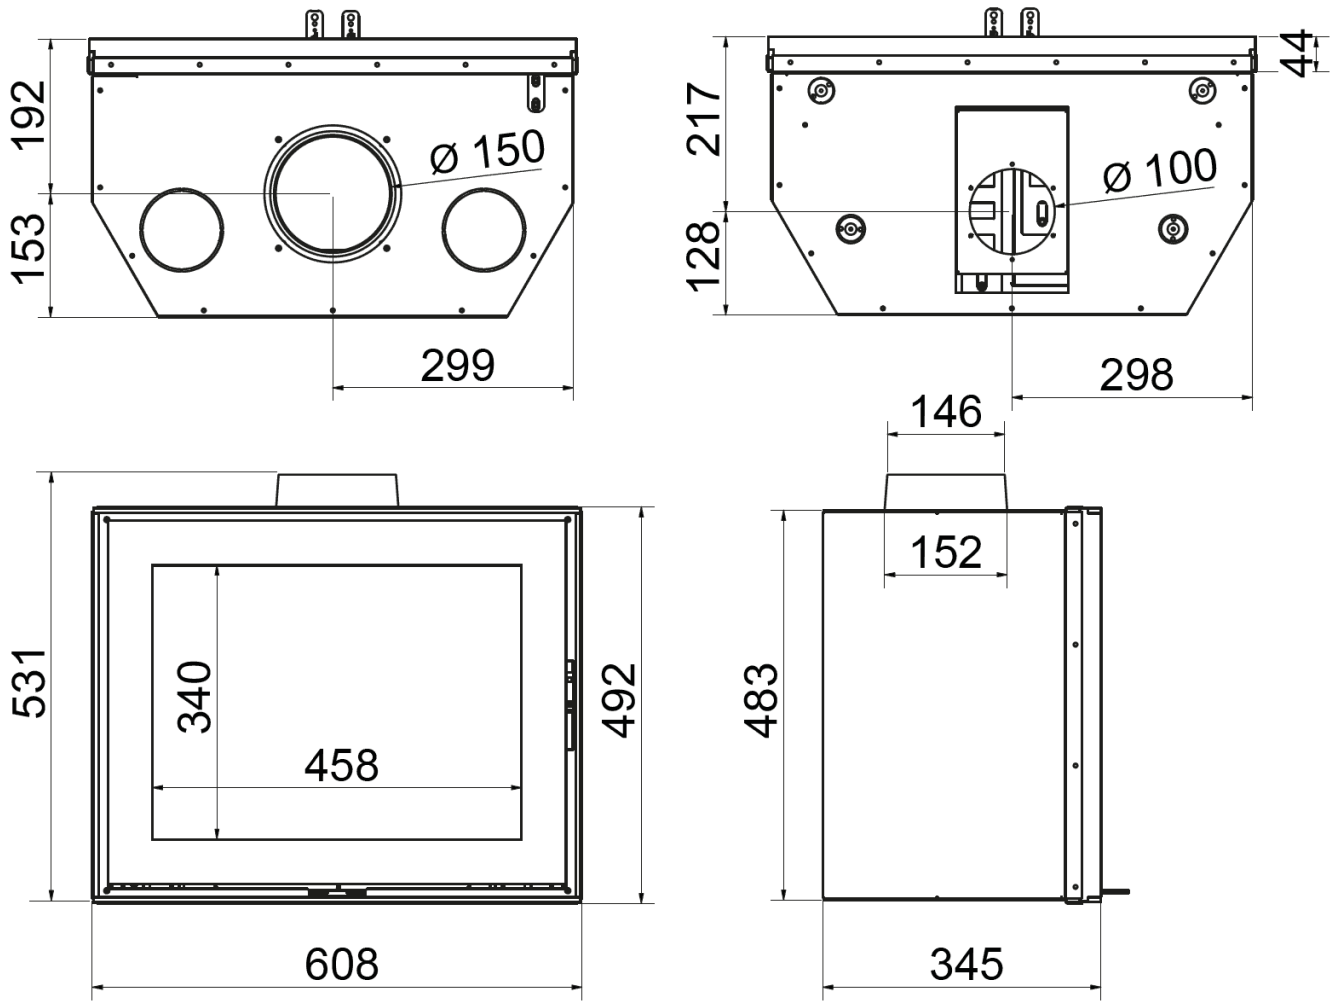

## Line image

*WAN-2060 F incl. 6 mm frame (ONDZSM0104)*

Bij de prijs zit een 6 mm frame inbegrepen.

## Extra informatie

---

Merk	Wanders
Model	WAN-2060 F inzet
Prijs	2.285
Brandstof	Hout
Vuurzicht	Front
Type kachel	Inzet
Wel of geen afvoer	Afvoer
Materiaal	Plaatstaal
Kleur	Zwart
Showroomstatus	Opgesteld in showroom
Gewicht	70 kg
Inbouwmaat breedte	60.8 cm
Inbouwmaat hoogte	48.8 cm
Inbouwmaat diepte	34.9 cm
Bediening	Handbediening
Achterwand	vermiculiet
Minimaal vermogen	5 kW
Maximaal vermogen	7 kW
Rendement	85 %
Rookgasafvoer (diameter)	150 millimeter
Hart pijp hoogte	8.7 cm
Bovenaansluiting	Ja
Achteraansluiting	Ja
Externe luchttoevoer	Ja
Energie label	A