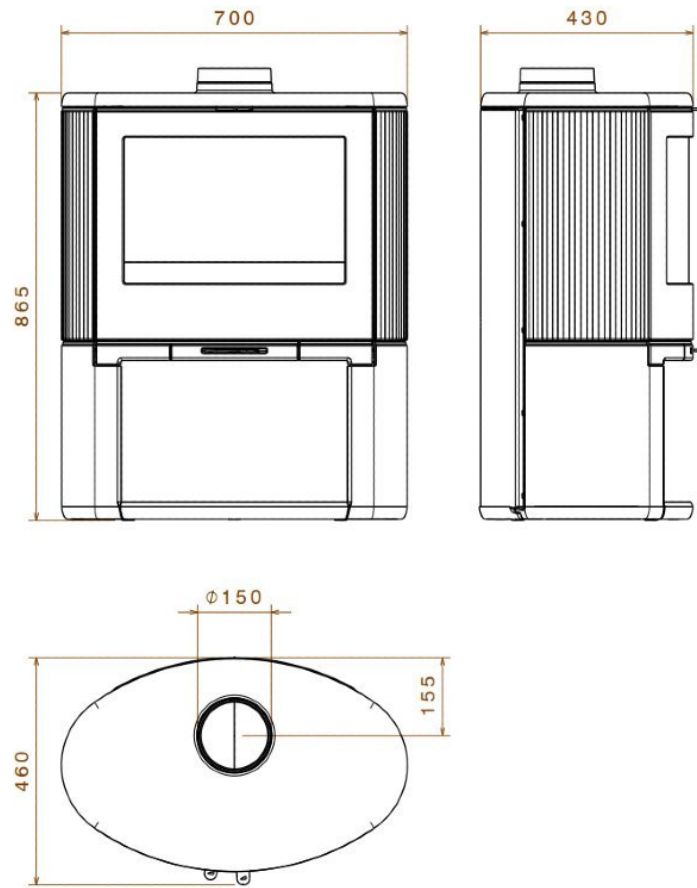

Dovre BOW/WB

€ 2.287

Product afbeeldingen

Line image

Dovre BOW/WB

De BOW is een echte stoere [gietijzeren houtkachel](#). Een houtkachel met moderne vormen en een gebogen ruit. Een houtkachel die ook niet misstaat in een meer klassieke woonkamer. Ondanks de bescheiden afmetingen levert de kachel [9 kW](#) aan warmte. Het is belangrijk dat de kachel dit vermogen ook kwijt kan aan de ruimte waarin deze staat. Wellicht is het verstandig om voor een ander model te kiezen als u een kleinere kamer heeft of wanneer het huis goed geïsoleerd is.

Extra informatie

Merk	Dovre
Model	BOW/WB
Serie	BOW
Brandstof	Hout
Vuurzicht	Front
Type kachel	Vrijstaand
Wel of geen afvoer	Afvoer
Materiaal	Gietijzer
Kleur	Zwart
Kleur 2	Gietijzer
Showroomstatus	Vergelijkbaar product in showroom
Gewicht	140 kg
Afmeting breedte	70 cm
Afmeting hoogte	86.5 cm
Afmeting diepte	46 cm
Draaibaar	Nee, deze kachel is niet draaibaar
Bediening	Handbediening
Nominaal vermogen	9 kW
Minimaal vermogen	3 kW
Maximaal vermogen	11 kW
Rendement	79 %
Rookgasafvoer (diameter)	150 millimeter
Bovenaansluiting	Ja
Energielabel	A