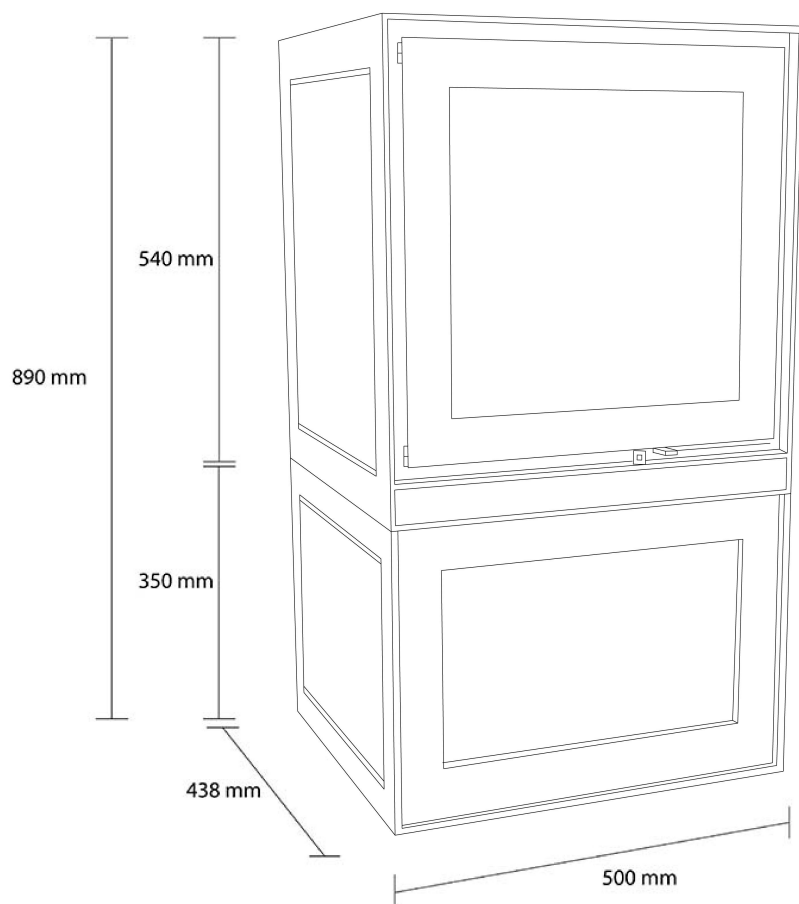

## Product afbeeldingen

## Line image

---

### Altech MAX B Depot

Een ongekend strak design in combinatie met de vertrouwde speksteenwarmte dat maakt de [Altech Max](#) 'de' kachel van de toekomst. Voor de eerste keer in 40 jaar dat Altech [speksteenkachels](#) maakt, hebben wij de keuze gemaakt om een model op de markt te brengen met een stalen frame. Door dit stalen frame en verdiepte spekstenen heeft de Altech Max het strakste design van alle speksteenkachels. Met een vermogen van 3 tot en met 8,5 kW is de Max geschikt om zowel kleinere ruimtes als grote ruimtes te voorzien van zijn heerlijke infraroodwarmte. De [houtkachel](#) is eenvoudig te gebruiken, u kunt de geïntegreerde deurgreep en luchthendel bedienen met gebruik van de meegeleverde sleutel. Zoals u van ons gewend bent is ook dit model leverbaar op houtdepot waardoor u een nog beter zicht hebt op het prachtige [vuurspel](#).

## Extra informatie

---

Merk	Altech
Model	MAX Basic Depot
Serie	MAX
Brandstof	Hout
Vuurzicht	Front
Type kachel	Vrijstaand
Wel of geen afvoer	Afvoer
Materiaal	Plaatstaal, Speksteen
Kleur	Naturel speksteen
Kleur 2	Uni-zwart
Showroomstatus	Brandend in de showroom
Gewicht	242 kg
Afmeting breedte	50 cm
Afmeting hoogte	89 cm
Afmeting diepte	43.8 cm
Ruitmaat breedte	35 cm
Ruitmaat hoogte	35 cm
Nominaal vermogen	7.7 kW
Minimaal vermogen	3 kW
Maximaal vermogen	8.5 kW
Rendement	75.6 %
Rookgasafvoer (diameter)	150 millimeter
Bovenaansluiting	Ja
Externe luchttoevoer	100 millimeter
Energie label	A+