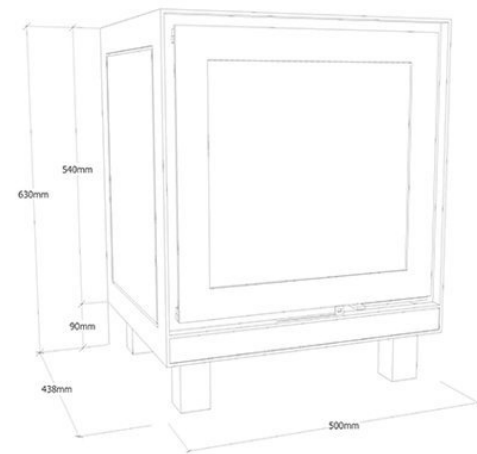

ALTECH MAX B Depot

€ 3.990

Product afbeeldingen

Line image

ALTECH MAX B Depot

Een ongekend strak design in combinatie met de vertrouwde speksteenwarmte, dat maakt de [Altech Max](#) 'de' kachel van de toekomst. Voor de eerste keer in 40 jaar dat Altech [speksteenkachels](#) maakt, hebben wij de keuze gemaakt om een model op de markt te brengen met een stalen frame. Door dit stalen frame en verdiepte spekstenen heeft de Altech Max het meest strakke design van alle speksteenkachels. Met een vermogen van 3 tot en met 8,5 kW is de Max geschikt om zowel kleinere ruimtes als grote ruimtes te voorzien van zijn heerlijke infraroodwarmte. De [houtkachel](#) is eenvoudig te gebruiken, u kunt de geïntegreerde deurgreep en luchthendel bedienen met gebruik van de meegeleverde sleutel. Zoals u van ons gewend bent is ook dit model leverbaar op houtdepot waardoor u een nog beter zicht hebt op het prachtige [vuurspel](#).

Bewonder dit unieke model zelf

Kom naar het [Experience Center](#) van HAVÉ Verwarming en bewonder de Altech Max B zelf.

Extra informatie

Merk	Altech
Model	MAX Basic Depot
Brandstof	Hout
Vuurzicht	Front
Type kachel	Vrijstaand
Wel of geen afvoer	Afvoer
Materiaal	Plaatstaal, Speksteen
Kleur	Naturel speksteen
Kleur 2	Uni-zwart
Showroomstatus	Brandend in de showroom
Gewicht	242 kg
Afmeting breedte	50 cm
Afmeting hoogte	89 cm
Afmeting diepte	44 cm
Diameter	150
Nominaal vermogen	8 - 9 kW
Minimaal vermogen	3 kW
Maximaal vermogen	8.5 kW
Rookgasafvoer (diameter)	150 millimeter
Bovenaansluiting	Ja
Externe luchttoevoer	100 millimeter
Energie label	A+