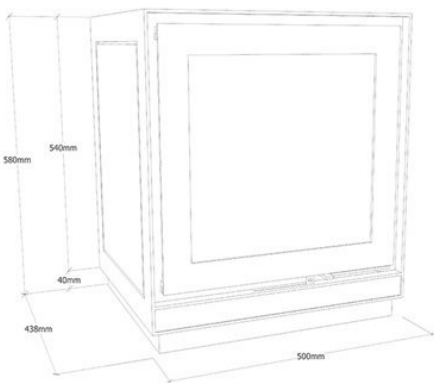

ALTECH MAX B Depot

€ 3.990

Product afbeeldingen

Line image

ALTECH MAX B Depot

Een ongekend strak design in combinatie met de vertrouwde speksteenwarmte, dat maakt de [Altech Max](#) 'de' kachel van de toekomst. Voor de eerste keer in 40 jaar dat Altech [speksteenkachels](#) maakt, hebben wij de keuze gemaakt om een model op de markt te brengen met een stalen frame. Door dit stalen frame en verdiepte spekstenen heeft de Altech Max het meest strakke design van alle speksteenkachels. Met een vermogen van 3 tot en met 8,5 kW is de Max geschikt om zowel kleinere ruimtes als grote ruimtes te voorzien van zijn heerlijke infraroodwarmte. De [houtkachel](#) is eenvoudig te gebruiken, u kunt de geïntegreerde deurgreep en luchthendel bedienen met gebruik van de meegeleverde sleutel. Zoals u van ons gewend bent is ook dit model leverbaar op houtdepot waardoor u een nog beter zicht hebt op het prachtige [vuurspel](#).

Bewonder dit unieke model zelf

Kom naar het [Experience Center](#) van HAVÉ Verwarming en bewonder de Altech Max B zelf.

Extra informatie

Merk	Altech
Model	MAX Basic Depot
Brandstof	Hout
Vuurzicht	Front
Type kachel	Vrijstaand
Wel of geen afvoer	Afvoer
Materiaal	Plaatstaal, Speksteen
Kleur	Naturel speksteen
Kleur 2	Uni-zwart
Showroomstatus	Brandend in de showroom
Gewicht	242 kg
Afmeting breedte	50 cm
Afmeting hoogte	89 cm
Afmeting diepte	44 cm
Diameter	150
Nominaal vermogen	8 - 9 kW
Minimaal vermogen	3 kW
Maximaal vermogen	8.5 kW
Rookgasafvoer (diameter)	150 millimeter
Bovenaansluiting	Ja
Externe luchttoevoer	100 millimeter
Energie label	A+