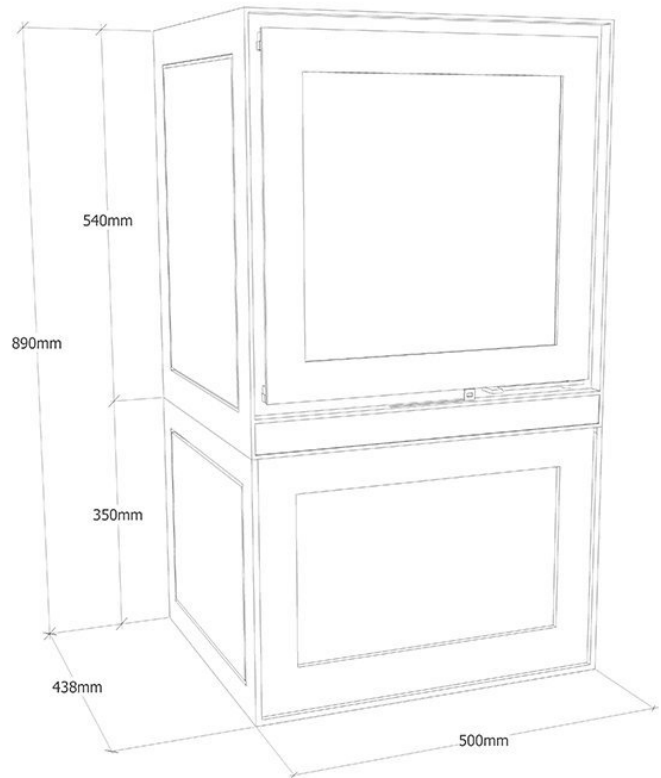

ALTECH MAX B Depot

€ 3.990

Product afbeeldingen

Line image

ALTECH MAX B Depot

Een ongekend strak design in combinatie met de vertrouwde speksteenwarmte, dat maakt de [Altech Max](#) 'de' kachel van de toekomst. Voor de eerste keer in 40 jaar dat Altech [speksteenkachels](#) maakt, hebben wij de keuze gemaakt om een model op de markt te brengen met een stalen frame. Door dit stalen frame en verdiepte spekstenen heeft de Altech Max het meest strakke design van alle speksteenkachels. Met een vermogen van 3 tot en met 8,5 kW is de Max geschikt om zowel kleinere ruimtes als grote ruimtes te voorzien van zijn heerlijke infraroodwarmte. De [houtkachel](#) is eenvoudig te gebruiken, u kunt de geïntegreerde deurgreep en luchthendel bedienen met gebruik van de meegeleverde sleutel. Zoals u van ons gewend bent is ook dit model leverbaar op houtdepot waardoor u een nog beter zicht hebt op het prachtige [vuurspel](#).

Bewonder dit unieke model zelf

Kom naar het [Experience Center](#) van HAVÉ Verwarming en bewonder de Altech Max B zelf.

Extra informatie

Merk	Altech
Model	MAX Basic Depot
Brandstof	Hout
Vuurzicht	Front
Type kachel	Vrijstaand
Wel of geen afvoer	Afvoer
Materiaal	Plaatstaal, Speksteen
Kleur	Naturel speksteen
Kleur 2	Uni-zwart
Showroomstatus	Brandend in de showroom
Gewicht	242 kg
Afmeting breedte	50 cm
Afmeting hoogte	89 cm
Afmeting diepte	44 cm
Diameter	150
Nominaal vermogen	8 - 9 kW
Minimaal vermogen	3 kW
Maximaal vermogen	8.5 kW
Rookgasafvoer (diameter)	150 millimeter
Bovenaansluiting	Ja
Externe luchttoevoer	100 millimeter
Energie label	A+