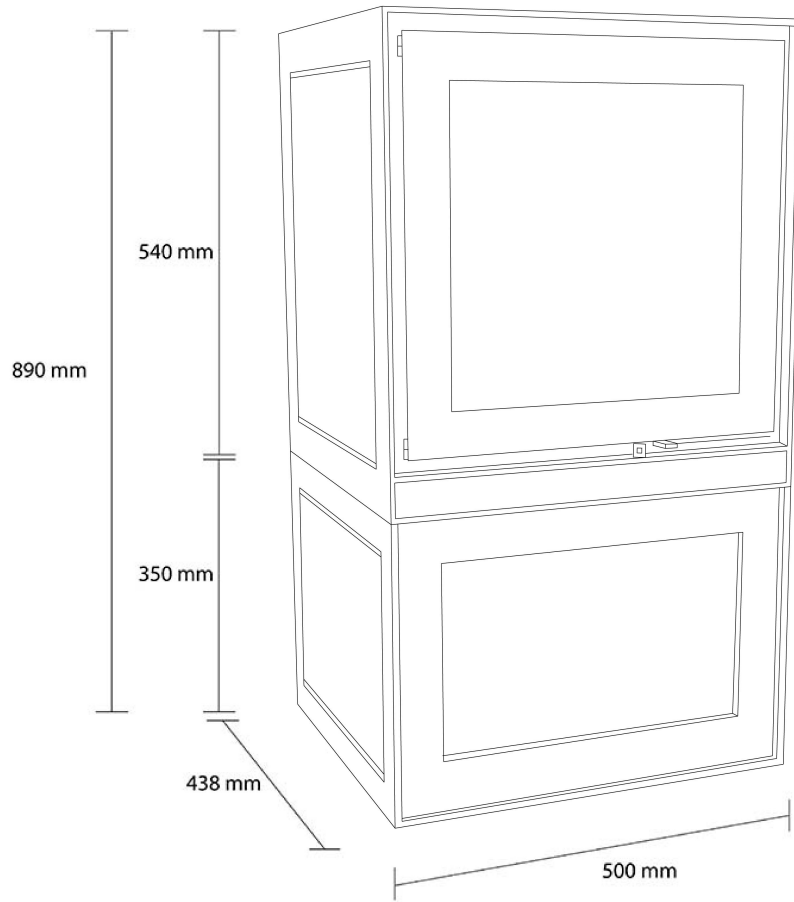

Altech MAX B Depot

€ 4.211

Product afbeeldingen

Line image

Altech MAX B Depot

Een ongekend strak design in combinatie met de vertrouwde speksteenwarmte dat maakt de [Altech Max](#) 'de' kachel van de toekomst. Voor de eerste keer in 40 jaar dat Altech [speksteenkachels](#) maakt, hebben wij de keuze gemaakt om een model op de markt te brengen met een stalen frame. Door dit stalen frame en verdiepte spekstenen heeft de Altech Max het strakste design van alle speksteenkachels. Met een vermogen van 3 tot en met 8,5 kW is de Max geschikt om zowel kleinere ruimtes als grote ruimtes te voorzien van zijn heerlijke infraroodwarmte. De [houtkachel](#) is eenvoudig te gebruiken, u kunt de geïntegreerde deurgreep en luchthendel bedienen met gebruik van de meegeleverde sleutel. Zoals u van ons gewend bent is ook dit model leverbaar op houtdepot waardoor u een nog beter zicht hebt op het prachtige [vuurspel](#).

Bewonder dit unieke model zelf

Kom naar het [Experience Center](#) van HAVÉ Verwarming en bewonder de Altech Max B zelf.

Extra informatie

Merk	Altech
Model	MAX Basic Depot
Serie	MAX
Brandstof	Hout
Vuurzicht	Front
Type kachel	Vrijstaand
Wel of geen afvoer	Afvoer
Materiaal	Plaatstaal, Speksteen
Kleur	Naturel speksteen
Kleur 2	Uni-zwart
Showroomstatus	Brandend in de showroom
Gewicht	242 kg
Afmeting breedte	50 cm
Afmeting hoogte	89 cm
Afmeting diepte	43.8 cm
Ruitmaat breedte	35 cm
Ruitmaat hoogte	35 cm
Nominaal vermogen	7.7 kW
Minimaal vermogen	3 kW
Maximaal vermogen	8.5 kW
Rendement	75.6 %
Rookgasafvoer (diameter)	150 millimeter
Bovenaansluiting	Ja
Externe luchttoevoer	100 millimeter
Energie label	A+