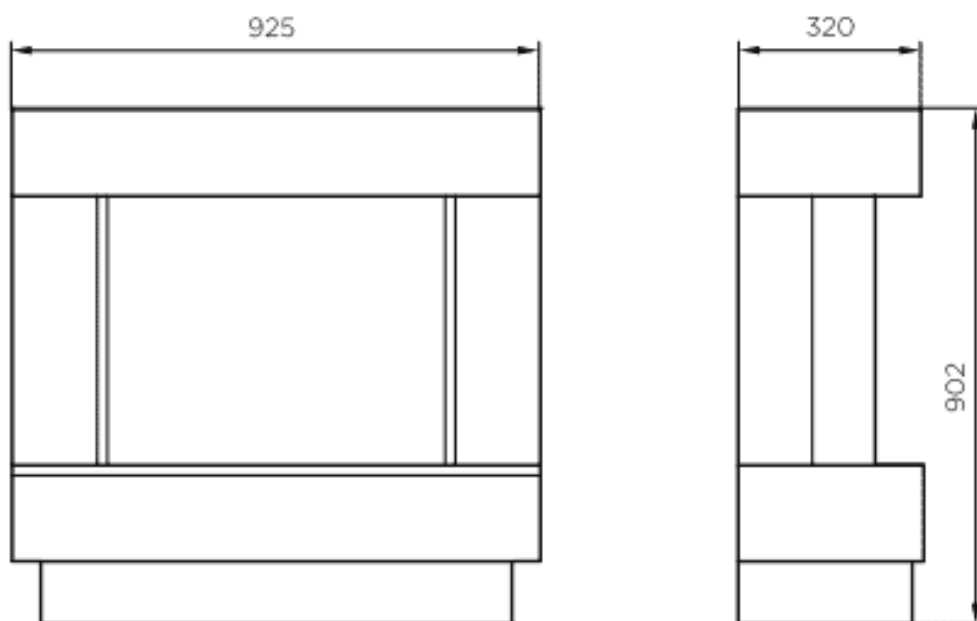

Dimplex Avalone Concrete

€ 1.234

Product afbeeldingen

Line image

Dimplex Avalone Concrete

Moderne en stijlvolle [elektrische haard](#) met Optiflame® vlambeeld in betonlook omkasting. Het past perfect bij zowel klassieke als moderne arrangementen. De haard is versierd met brandende houtblokken verlicht met LED-diodes. Dit model is uitgerust met een luchtverhitter, thermostaat, elektronisch display, timer en afstandsbediening. Het vlameffect is onafhankelijk van de verwarmingsmodus.

Bezoek ons Experience Center

Voor meer informatie bent u altijd welkom bij ons [Experience Center](#) in Lunteren.

Extra informatie

Merk	Dimplex
Model	Avalone Concrete
Brandstof	Elektrisch
Vuurzicht	Front
Type kachel	Vrijstaand
Wel of geen afvoer	Afvoerloos
Kleur	Betonlook
Showroomstatus	Niet opgesteld in showroom
Verwarmingsfunctie	Ja, met verwarmingsfunctie
Gewicht	39 kg
Afmeting breedte	92 cm
Afmeting hoogte	93 cm
Afmeting diepte	31 cm
Bediening	Handbediening, Afstandsbediening
Thermostaat	Ja
Systeem	Opti-Flame®
Lichtmodule	LED