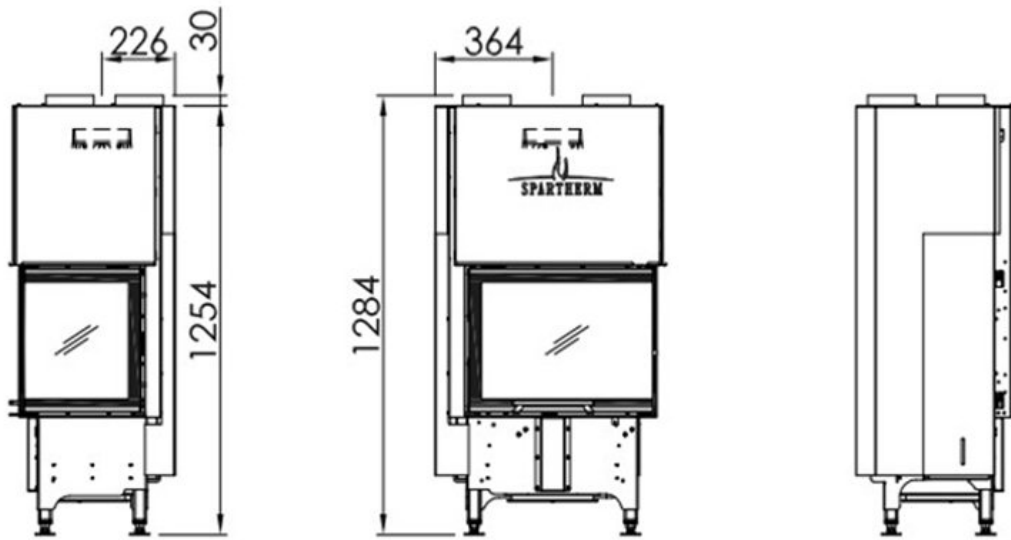

Spartherm Linear Corner 59x39x44 (liftdeur)

€ 5.170

Product afbeeldingen

Line image

20

Spartherm Linear Corner 59x39x44 (liftdeur)

De [Spartherm](#) Linear Corner 59x39x44 haard is een strakke maar ook degelijke liftdeurhaard van de hoogste kwaliteit. Door de kleine maar royale afmetingen is er vaak een plek te vinden voor deze mooie houthaard. Ook is het vermogen niet al te hoog, wat vooral voordelen heeft voor bijvoorbeeld nieuwbouwwoningen. Het vermogen zit ongeveer op 7 kW, wat prima voldoende is om een kamer lekker warm te maken. Door de hoek heeft u vanuit alle hoeken een bijzonder goed zicht op het levendige vlammen spel. Natuurlijk is deze haard zowel leverbaar in een linker- als rechterhoek. Mocht u nu op zoek zijn naar een grotere haard? Geen probleem: in het ruime assortiment van Spartherm is altijd wel een haard te vinden met afmetingen die passen bij uw situatie.

Ons Experience Center.

Verschillende haarden van Spartherm vindt u in ons [Experience Center](#), u bent van harte welkom om een kijkje te komen nemen.

Extra informatie

Merk	Spartherm
Model	Linear Corner 59x39x44
Serie	Linear
Brandstof	Hout
Vuurzicht	Hoek
Type kachel	Inbouw
Wel of geen afvoer	Afvoer
Systeem (open of gesloten)	Gesloten systeem
Materiaal	Plaatstaal
Kleur	Zwart
Showroomstatus	Vergelijkbaar product in showroom
Gewicht	206 kg
Afmeting breedte	70.6 cm
Afmeting hoogte	128.4 cm
Afmeting diepte	50.2 cm
Diameter	180
Inbouwmaat breedte	72.1 cm
Inbouwmaat hoogte	155.4 cm
Inbouwmaat diepte	44.2 cm
Ruitmaat breedte	44 cm
Ruitmaat hoogte	59 cm
Bediening	Afstandsbediening
Achterwand	Chamotte wit of chamotte zwart
Nominaal vermogen	6.9 kW
Minimaal vermogen	4.8 kW
Maximaal vermogen	9 kW

Rendement	80 %
Rookgasafvoer (diameter)	180 millimeter
Bovenaansluiting	Ja
Externe luchttoevoer	150 millimeter
Energielabel	A+

Achterwand

Witte chamotte

Zwarte chamotte

Extra

Meerprijs massief kader 6-zijdig + € 575