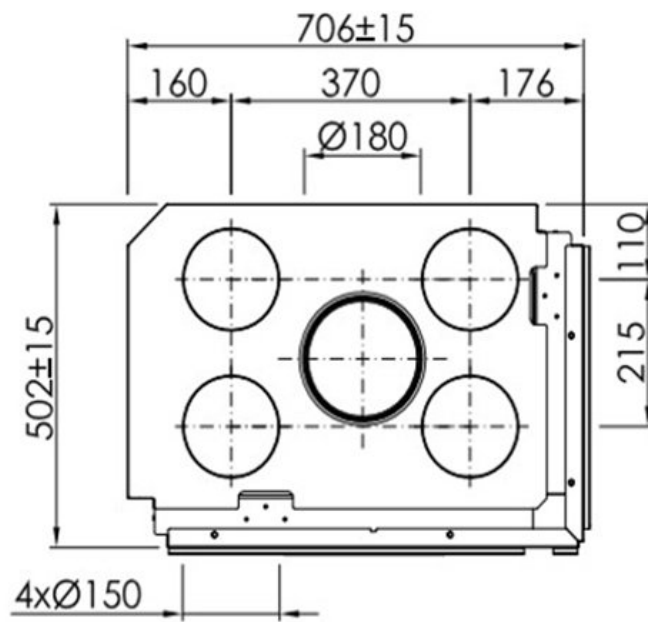

Spartherm Linear Corner 59x39x44 (liftdeur)

€ 5.170

Product afbeeldingen

Line image

20

Spartherm Linear Corner 59x39x44 (liftdeur)

De [Spartherm](#) Linear Corner 59x39x44 haard is een strakke maar ook degelijke liftdeurhaard van de hoogste kwaliteit. Door de kleine maar royale afmetingen is er vaak een plek te vinden voor deze mooie houthaard. Ook is het vermogen niet al te hoog, wat vooral voordelen heeft voor bijvoorbeeld nieuwbouwwoningen. Het vermogen zit ongeveer op 7 kW, wat prima voldoende is om een kamer lekker warm te maken. Door de hoek heeft u vanuit alle hoeken een bijzonder goed zicht op het levendige vlammen spel. Natuurlijk is deze haard zowel leverbaar in een linker- als rechterhoek. Mocht u nu op zoek zijn naar een grotere haard? Geen probleem: in het ruime assortiment van Spartherm is altijd wel een haard te vinden met afmetingen die passen bij uw situatie.

Ons Experience Center.

Verschillende haarden van Spartherm vindt u in ons [Experience Center](#), u bent van harte welkom om een kijkje te komen nemen.

Extra informatie

Merk	Spartherm
Model	Linear Corner 59x39x44
Serie	Linear
Brandstof	Hout
Vuurzicht	Hoek
Type kachel	Inbouw
Wel of geen afvoer	Afvoer
Systeem (open of gesloten)	Gesloten systeem
Materiaal	Plaatstaal
Kleur	Zwart
Showroomstatus	Vergelijkbaar product in showroom
Gewicht	206 kg
Afmeting breedte	70.6 cm
Afmeting hoogte	128.4 cm
Afmeting diepte	50.2 cm
Diameter	180
Inbouwmaat breedte	72.1 cm
Inbouwmaat hoogte	155.4 cm
Inbouwmaat diepte	44.2 cm
Ruitmaat breedte	44 cm
Ruitmaat hoogte	59 cm
Bediening	Afstandsbediening
Achterwand	Chamotte wit of chamotte zwart
Nominaal vermogen	6.9 kW
Minimaal vermogen	4.8 kW
Maximaal vermogen	9 kW

Rendement	80 %
Rookgasafvoer (diameter)	180 millimeter
Bovenaansluiting	Ja
Externe luchttoevoer	150 millimeter
Energielabel	A+

Achterwand

Witte chamotte

Zwarte chamotte

Extra

Meerprijs massief kader 6-zijdig + € 575