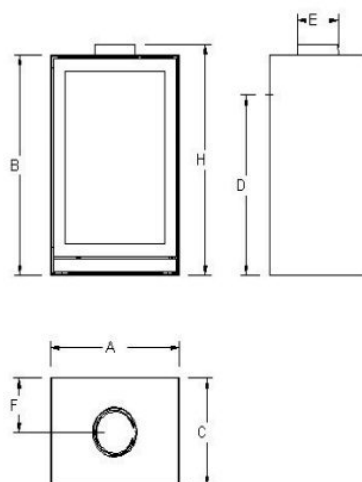

Nestor Martin TQH 33 H

€ 3.850

Product afbeeldingen

Line image

Toestell	A	B	C	D	E	F	G	H	Poids en Kg
TQH13	430	822	355	722	ø150	175	722	862	150
TQ33	572	597	422	490	ø150	212	490	637	160
TQH33	572	863	422	730	ø150	212	730	903	189
TQH43	680	803	472	677	ø150	236	677	843	219

Interessante kenmerken:

- Hoog rendement met zeer milieuvriendelijke verbranding dankzij Woodbox verbrandingstechnologie
- Gietijzeren exterieur en deur
- Dubbele beglazing
- Optioneel met houtvak. De hoogte wordt hiermee 146,3 cm

Experience center van HAVÉ Verwarming

Wij hebben de Nestor Martin TQH13 op een sokkel met houtvak brandend voor u opgesteld in ons grote [Experience Center](#) in Lunteren.

Extra informatie

Merk	Nestor Martin
Model	TQH33
Serie	TQH
Brandstof	Hout
Vuurzicht	Front
Type kachel	Vrijstaand
Wel of geen afvoer	Afvoer
Materiaal	Gietijzer
Kleur	Zwart
Gewicht	189 kg
Afmeting breedte	57.2 cm
Afmeting hoogte	99.7 (exclusief houtbak) cm
Afmeting diepte	42.2 cm
Draaibaar	Ja, deze kachel is draaibaar
Bediening	Afstandsbediening
Thermostaat	Ja
Minimaal vermogen	3 kW
Maximaal vermogen	14 kW
Rendement	81 %
Rookgasafvoer (diameter)	180 millimeter
Hart pijp hoogte	72.2 cm
Bovenaansluiting	Ja
Achteraansluiting	Ja
Externe luchttoevoer	100 millimeter
Energie label	A+