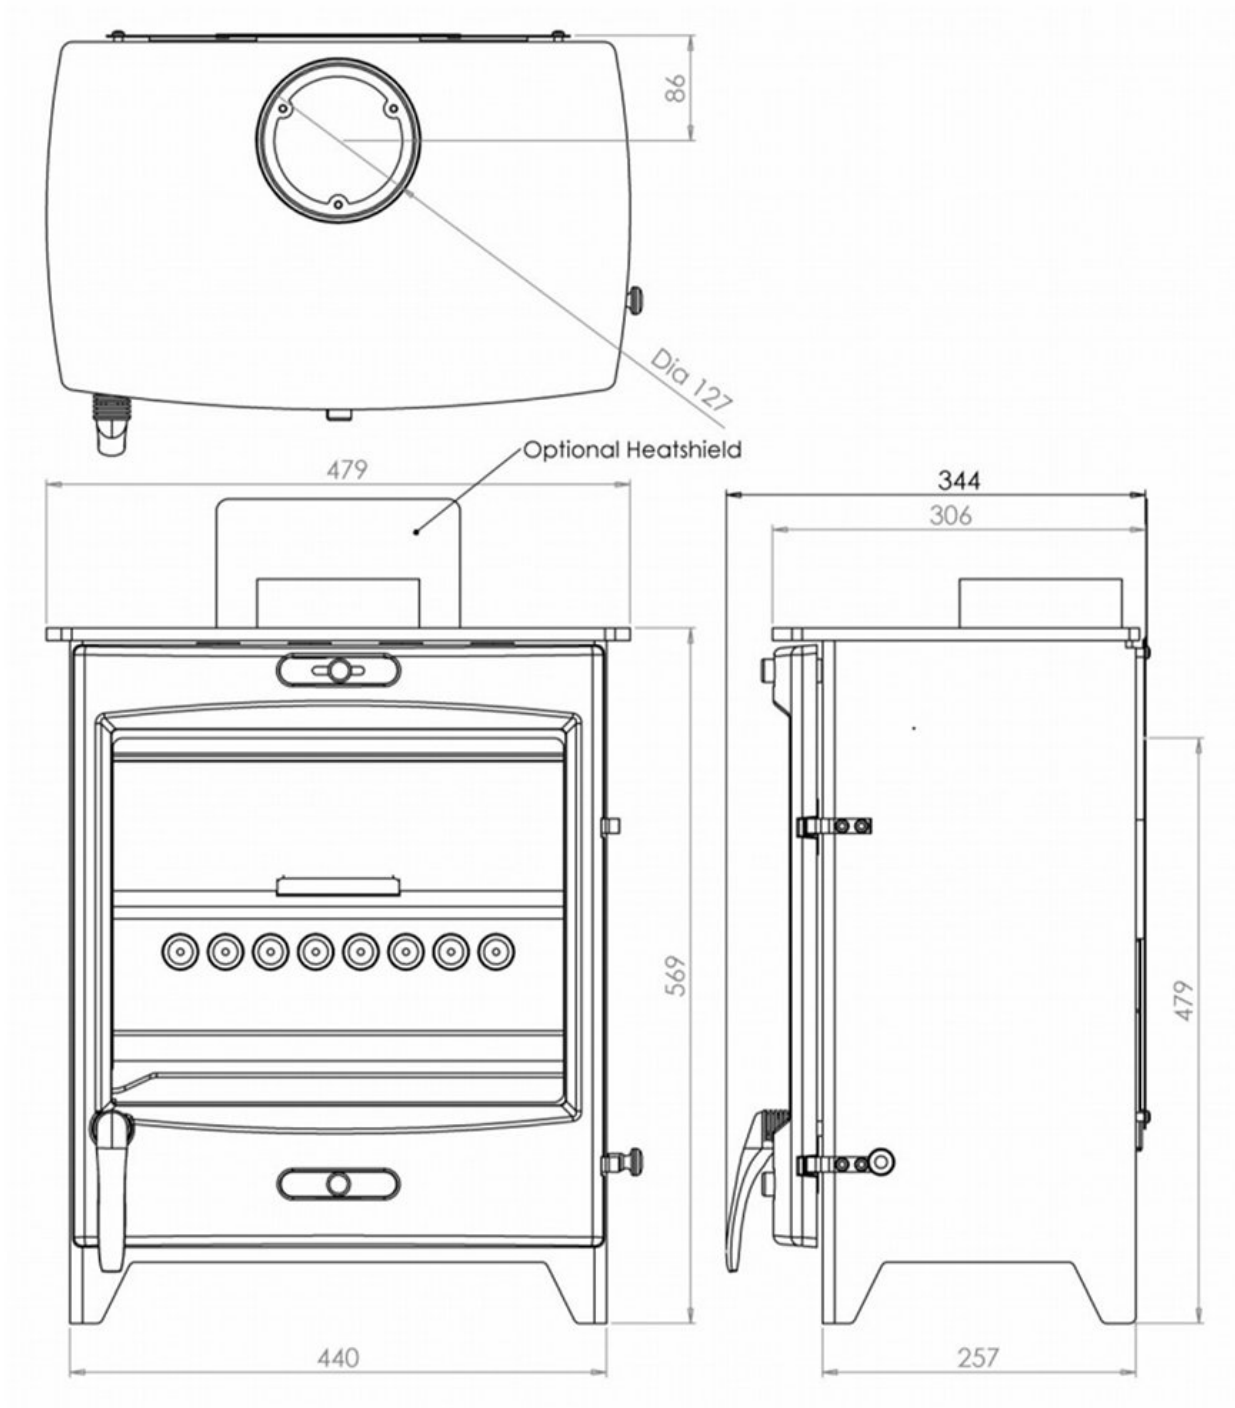

Charlton & Jenrick Fireline FP5W-4 houtkachel breed

€ 1.509

Product afbeeldingen

Line image

Charlton & Jenrick Fireline FP5W-4 houtkachel

Deze prachtige [houtkachel](#) uit de Fireline-serie van Charlton & Jenrick is een echte eyecatcher. Dit model is een multifunctionele houtkachel. De Charlton & Jenrick Fireline FP5W-4 houtkachel is gemaakt van staal in combinatie met een [gietijzeren](#) deur en voldoet aan het Ecodesign2022. Het is het broertje van de Fireline FQ houtkachel, alleen dan met andere details waaronder een andere deur en een ander handvat.

Extra informatie

Merk	Charlton & Jenrick
Model	Fireline FP5W-4 houtkachel
Serie	Fireline
Prijs	1.509
Brandstof	Hout
Vuurzicht	Front
Type kachel	Vrijstaand
Wel of geen afvoer	Afvoer
Materiaal	Plaatstaal
Kleur	Zwart
Showroomstatus	Opgesteld in showroom
Gewicht	58 kg
Afmeting breedte	47.9 cm
Afmeting hoogte	56.9 cm
Afmeting diepte	30.6 cm
Draaibaar	Nee, deze kachel is niet draaibaar
Nominaal vermogen	1 - 5 kW
Minimaal vermogen	4 kW
Maximaal vermogen	7.7 kW
Rendement	81.6 %
Rookgasafvoer (diameter)	125/150 millimeter
Hart pijp hoogte	41.9 cm
Bovenaansluiting	Ja
Achteraansluiting	Ja
Externe luchttoevoer	100 millimeter
Energielabel	A+