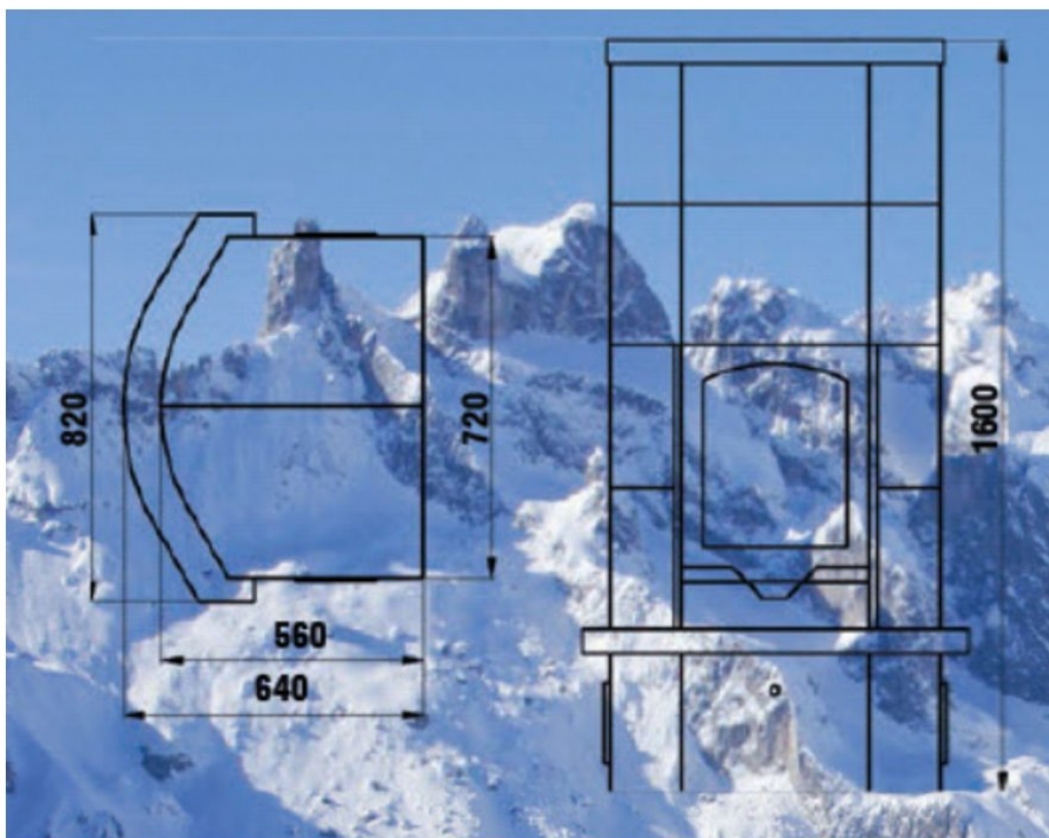

Altech Massiv (5 lagen)

€ 7.252

Product afbeeldingen

Line image

Altech Massiv

Het ronde en afgebogen front van de Massiv mag uniek genoemd worden. Het voordeel bij deze [speksteenkachel](#) spreekt voor zich. Met haar vloeroppervlak van 72x56 cm neemt het topmodel van [Altech](#) niet veel meer plaats in dan een willekeurige andere [houtkachel](#).

Extra informatie

Merk	Altech
Model	Massiv (5 lagen)
Serie	Massiv
Brandstof	Hout
Vuurzicht	Front
Type kachel	Vrijstaand
Wel of geen afvoer	Afvoer
Materiaal	Speksteen
Kleur	Naturel speksteen
Kleur 2	Gietijzer
Showroomstatus	Opgesteld in showroom
Gewicht	1085 kg
Afmeting breedte	72 cm
Afmeting hoogte	157 cm
Afmeting diepte	56 cm
Ruitmaat breedte	28 cm
Ruitmaat hoogte	33 cm
Draaibaar	Nee, deze kachel is niet draaibaar
Nominaal vermogen	8 kW
Minimaal vermogen	4 kW
Maximaal vermogen	11 kW
Rendement	84.3 %
Rookgasafvoer (diameter)	150 millimeter
Bovenaansluiting	Ja
Energie label	A+