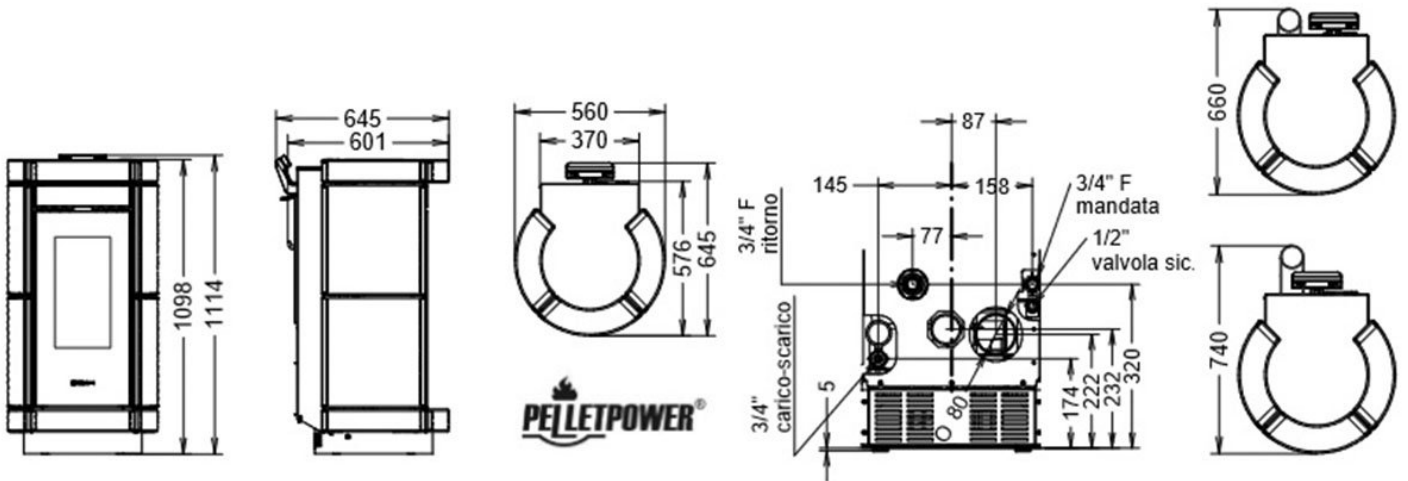

Lijntekening Dorica Idra CV-pelletkachel