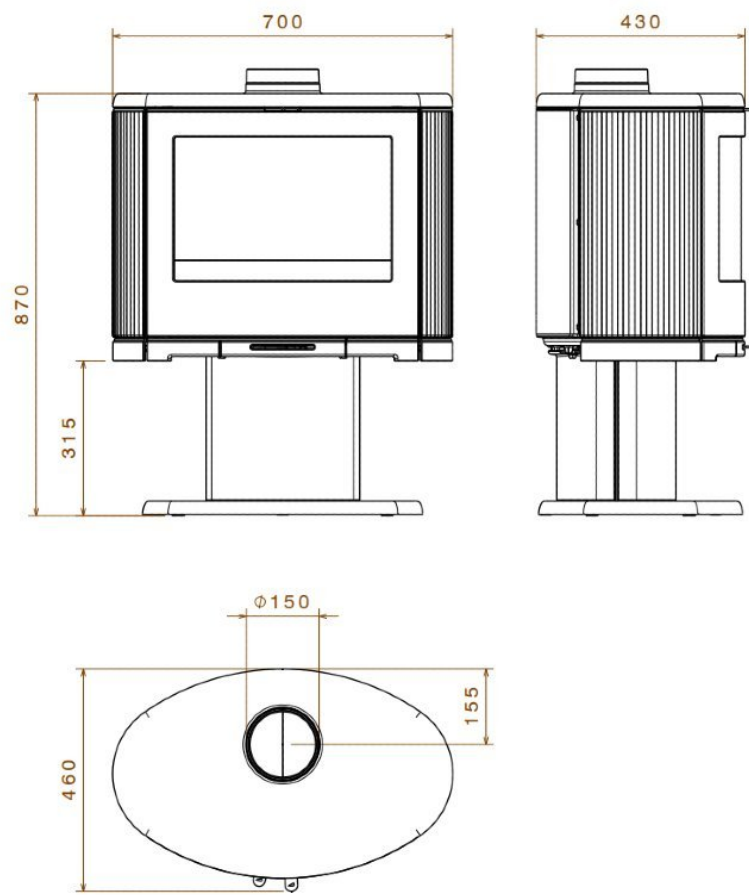

Dovre BOW/P

€ 2.275

Product afbeeldingen

Line image

DOVRE BOW/P

De BOW is een echte stoere [gietijzeren](#) houtkachel. Een [houtkachel](#) met moderne vormen en een gebogen ruit. Een houtkachel die ook niet misstaat in een meer klassieke woonkamer. Ondanks de bescheiden afmetingen levert de kachel een [vermogen](#) van 9kW aan warmte. Het is belangrijk dat de kachel dit vermogen ook kwijt kan aan de ruimte waarin deze staat. Wellicht is het verstandig om voor een ander model te kiezen als u een kleinere kamer heeft of wanneer het huis goed geïsoleerd is.

Extra informatie

Merk	Dovre
Model	BOW/P
Serie	BOW
Brandstof	Hout
Vuurzicht	Front
Type kachel	Vrijstaand
Wel of geen afvoer	Afvoer
Materiaal	Gietijzer
Kleur	Gietijzer
Showroomstatus	Vergelijkbaar product in showroom
Gewicht	135 kg
Afmeting breedte	70 cm
Afmeting hoogte	87 cm
Afmeting diepte	46 cm
Draaibaar	Nee, deze kachel is niet draaibaar
Bediening	Handbediening
Nominaal vermogen	9 kW
Minimaal vermogen	3 kW
Maximaal vermogen	11 kW
Rendement	79 %
Rookgasafvoer (diameter)	150 millimeter
Hart pijp hoogte	87 cm
Bovenaansluiting	Ja
Energielabel	A