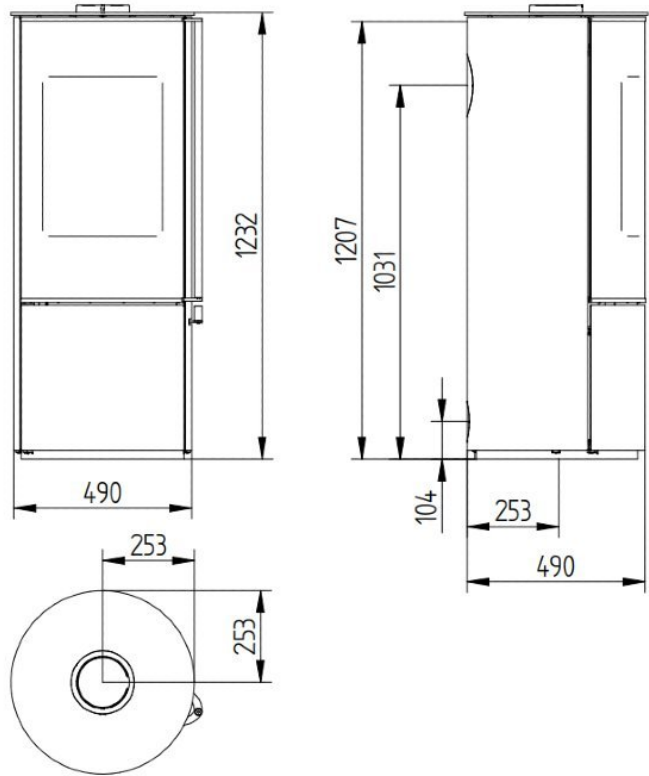

Jydepejsen Omega Basis

€ 4.095

Product afbeeldingen

Line image

Jydepejsen Omega Basis

De Omega Basis is een ultramoderne [houtkachel](#), met zijn mooie ronde vorm, strakke lijnenspel, mooie handgreep en volledig uit zwart glas opgetrokken deur. De Omega voldoet aan de nieuwste eisen van de markt en biedt verschillende mogelijkheden. Deze houtkachel wordt standaard geleverd met een zelfsluitende deur en een aansluitmogelijkheid voor buitenluchtinlaat.

Jydepejsen in het Experience Center bij HAVÉ Verwarming

Kom ook de Jydepejsen kachels in het [Experience Center](#) in Lunteren bekijken!

Extra informatie

Merk	Jydepejsen
Model	Omega Basis
Serie	Omega
EAN code	JOB
Brandstof	Hout
Vuurzicht	Front
Type kachel	Vrijstaand
Wel of geen afvoer	Afvoer
Materiaal	Plaatstaal
Kleur	Zwart
Showroomstatus	Opgesteld in showroom
Gewicht	144 kg
Afmeting breedte	49 cm
Afmeting hoogte	123.1 cm
Afmeting diepte	49 cm
Draaibaar	Ja, deze kachel is draaibaar
Bediening	Handbediening
Achterwand	Vermiculite
Nominaal vermogen	7 kW
Minimaal vermogen	3 kW
Maximaal vermogen	8 kW
Rendement	79 %
Rookgasafvoer (diameter)	150 millimeter
Hart pijp hoogte	103.1 cm
Bovenaansluiting	Ja
Achteraansluiting	Ja