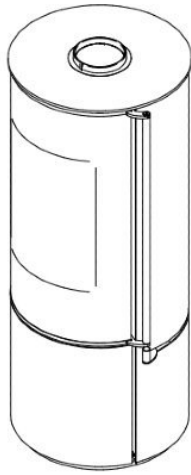

Jydepejsen Omega Basis

€ 4.095

Product afbeeldingen

Line image

Jydepejsen Omega Basis

De Omega Basis is een ultramoderne [houtkachel](#), met zijn mooie ronde vorm, strakke lijnenspel, mooie handgreep en volledig uit zwart glas opgetrokken deur. De Omega voldoet aan de nieuwste eisen van de markt en biedt verschillende mogelijkheden. Deze houtkachel wordt standaard geleverd met een zelfsluitende deur en een aansluitmogelijkheid voor buitenluchtinlaat.

Jydepejsen in het Experience Center bij HAVÉ Verwarming

Kom ook de Jydepejsen kachels in het [Experience Center](#) in Lunteren bekijken!

Extra informatie

Merk	Jydepejsen
Model	Omega Basis
Serie	Omega
EAN code	JOB
Brandstof	Hout
Vuurzicht	Front
Type kachel	Vrijstaand
Wel of geen afvoer	Afvoer
Materiaal	Plaatstaal
Kleur	Zwart
Showroomstatus	Opgesteld in showroom
Gewicht	144 kg
Afmeting breedte	49 cm
Afmeting hoogte	123.1 cm
Afmeting diepte	49 cm
Draaibaar	Ja, deze kachel is draaibaar
Bediening	Handbediening
Achterwand	Vermiculite
Nominaal vermogen	7 kW
Minimaal vermogen	3 kW
Maximaal vermogen	8 kW
Rendement	79 %
Rookgasafvoer (diameter)	150 millimeter
Hart pijp hoogte	103.1 cm
Bovenaansluiting	Ja
Achteraansluiting	Ja