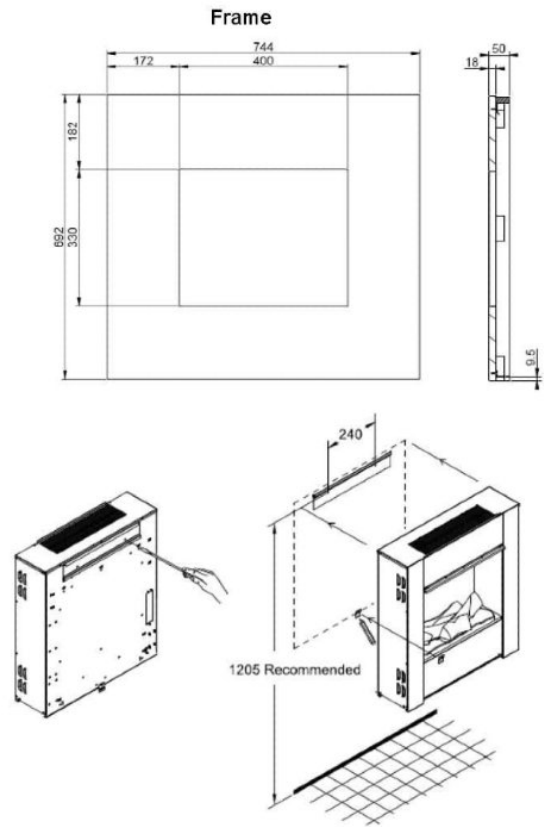

Dimplex Lucia elektrische haard

€ 278

Product afbeeldingen

Line image

Faber Slimline with frame Nissum

Dimplex Lucia

Een heerlijk compacte kachel die een echt vuurgevoel geeft met het gemak van elektrisch, geweldig om zelfs de kleinste leefruimte te verrijken. Het uiterlijk van een klassieke gietijzeren kachel, met een eigentijdse stijl en veel functies. De glazen deur die open kan, draagt bij aan dat authentieke gevoel, terwijl je in de warmrode vlammen en houtblokken van het Optiflame vlameffect staart. Pas de vlam- en warmtestand aan via de verborgen bedieningselementen of met de afstandsbediening.

Bezoek ons Experience Center

Voor meer informatie bent u altijd welkom bij ons [Experience Center](#) in Lunteren.

Extra informatie

Merk	Dimplex
Model	Lucia elektrische haard
Serie	Optiflame
Brandstof	Elektrisch
Vuurzicht	Front
Type kachel	Vrijstaand
Wel of geen afvoer	Afvoerloos
Materiaal	Plaatstaal
Kleur	Zwart
Showroomstatus	Niet opgesteld in showroom
Verwarmingsfunctie	Ja, met verwarmingsfunctie
Afmeting breedte	50.8 cm
Afmeting hoogte	59.7 cm
Afmeting diepte	34.4 cm
Bediening	Afstandsbediening
Thermostaat	Ja
Branderdecoratie	Houtstammen
Minimaal vermogen	1 kW
Maximaal vermogen	2 kW
Systeem	Opti-Flame®
Lichtmodule	LED
Verbruik max. (kWh)	1-2