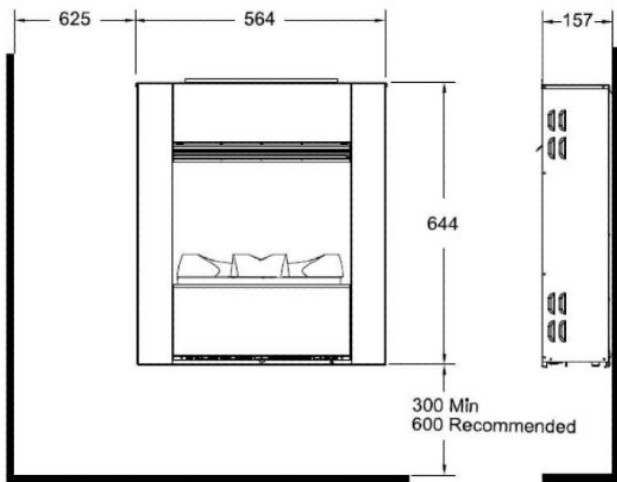

Dimplex Lucia elektrische haard

€ 278

Product afbeeldingen

Line image

Faber Slimline with frame Nissum

Dimplex Lucia

Een heerlijk compacte kachel die een echt vuurgevoel geeft met het gemak van elektrisch, geweldig om zelfs de kleinste leefruimte te verrijken. Het uiterlijk van een klassieke gietijzeren kachel, met een eigentijdse stijl en veel functies. De glazen deur die open kan, draagt bij aan dat authentieke gevoel, terwijl je in de warmrode vlammen en houtblokken van het Optiflame vlameffect staart. Pas de vlam- en warmtestand aan via de verborgen bedieningselementen of met de afstandsbediening.

Bezoek ons Experience Center

Voor meer informatie bent u altijd welkom bij ons [Experience Center](#) in Lunteren.

Extra informatie

Merk	Dimplex
Model	Lucia elektrische haard
Serie	Optiflame
Brandstof	Elektrisch
Vuurzicht	Front
Type kachel	Vrijstaand
Wel of geen afvoer	Afvoerloos
Materiaal	Plaatstaal
Kleur	Zwart
Showroomstatus	Niet opgesteld in showroom
Verwarmingsfunctie	Ja, met verwarmingsfunctie
Afmeting breedte	50.8 cm
Afmeting hoogte	59.7 cm
Afmeting diepte	34.4 cm
Bediening	Afstandsbediening
Thermostaat	Ja
Branderdecoratie	Houtstammen
Minimaal vermogen	1 kW
Maximaal vermogen	2 kW
Systeem	Opti-Flame®
Lichtmodule	LED
Verbruik max. (kWh)	1-2