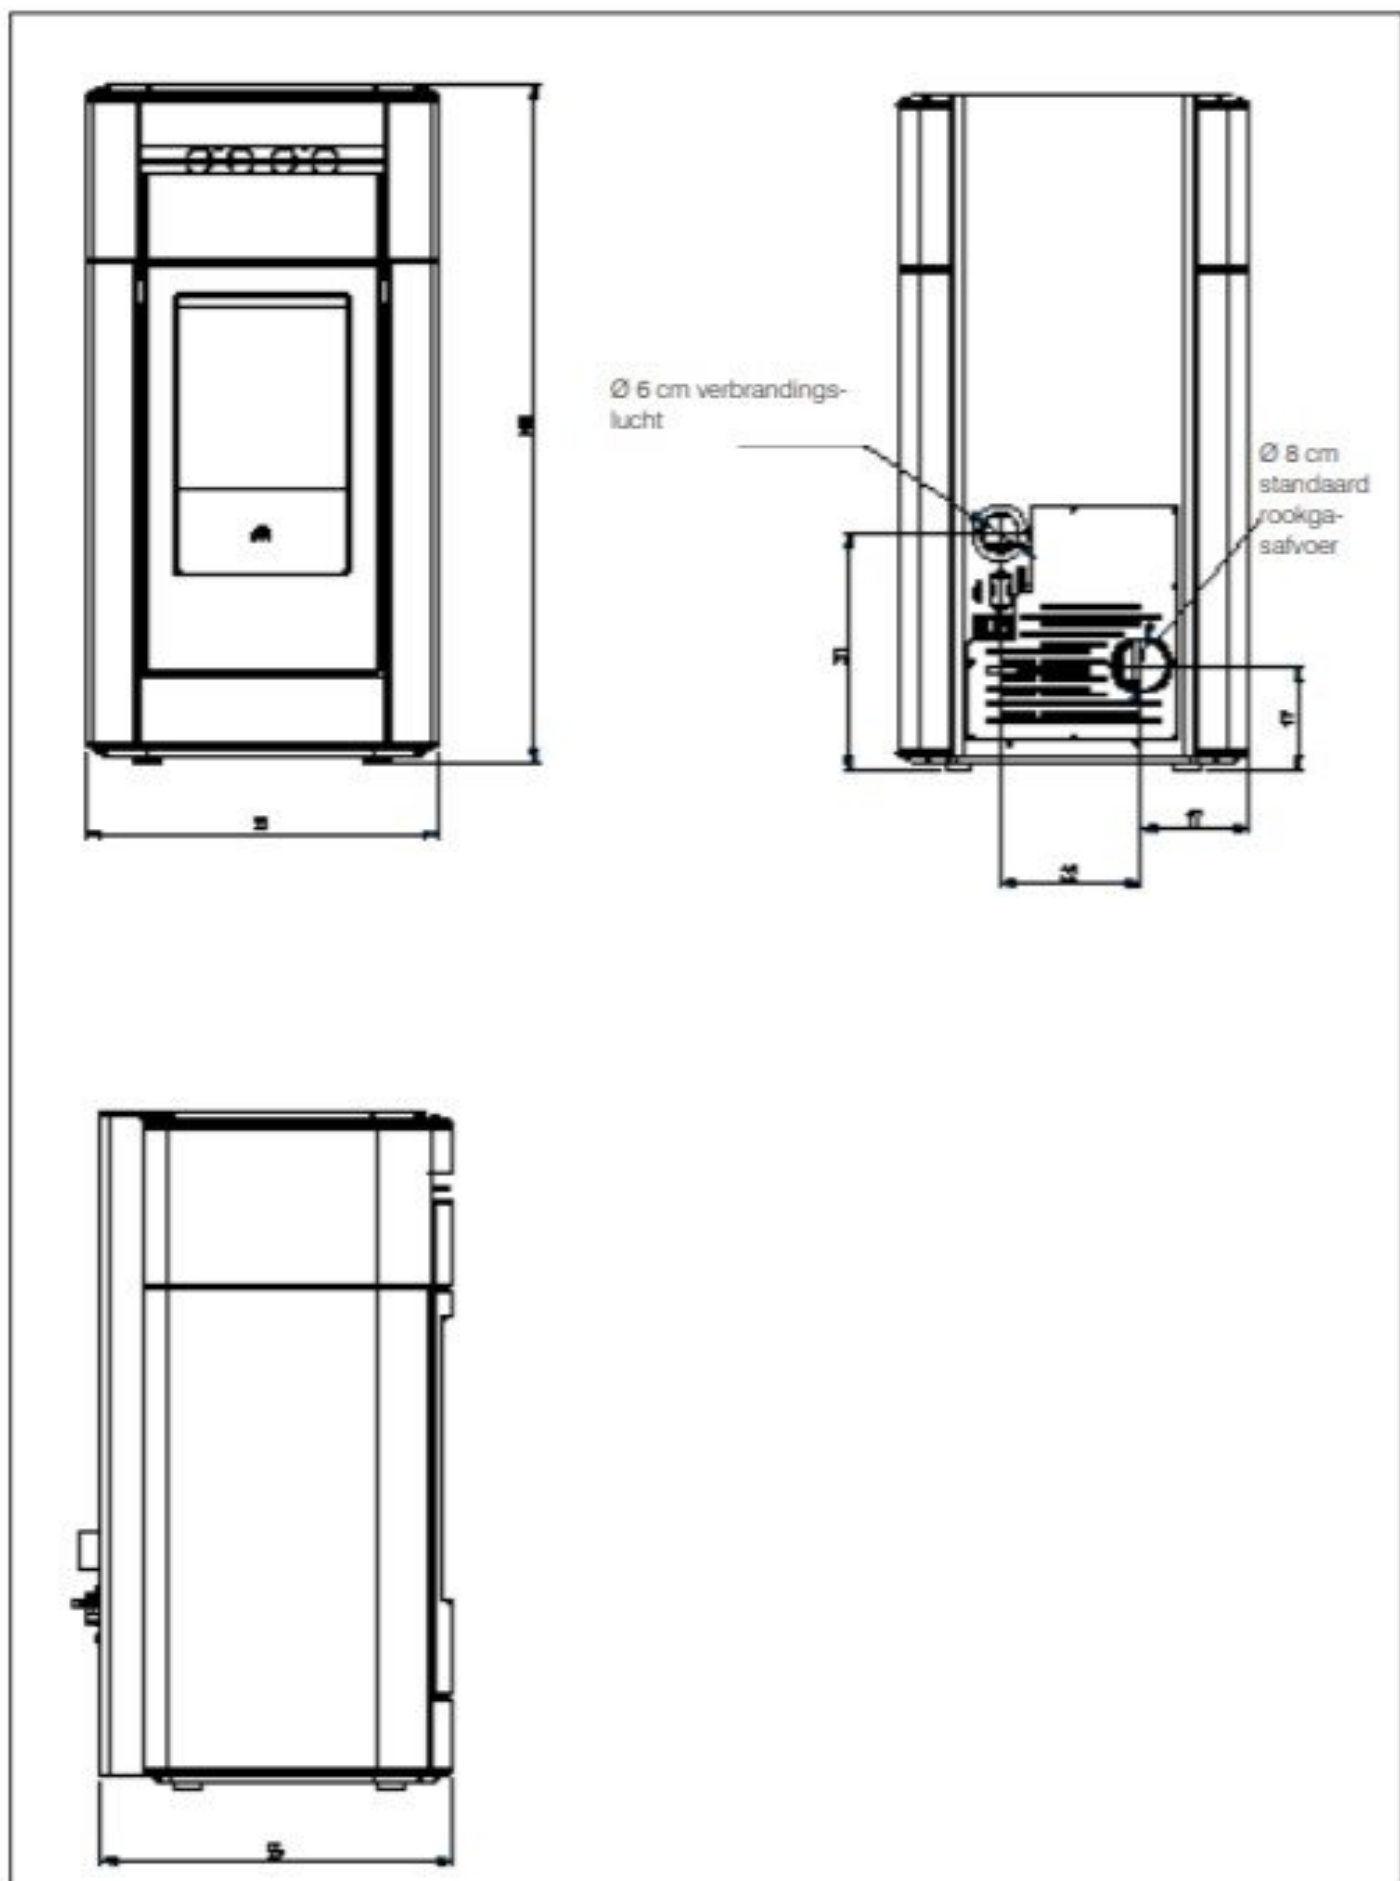

Edilkamin Vyda2 Air Tight pelletkachel

€ 4.622

Product afbeeldingen

VYDA AIR TIGHT- AFMETINGEN (cm)

Edilkamin Vyda2 Air Tight pelletkachel

De [Edilkamin](#) Vyda2 Air Tight is een duurzame [pelletkachel](#) die een rendement heeft van maar liefst 92,3%. Deze kachel heeft een [vermogen](#) van 10,6 kW en is daarom geschikt voor woonruimte van 275m³. Dankzij het pelletreservoir met een capaciteit van 17 kilo en het verbruik van slechts 0,8-2,4 kilo per uur, brandt de kachel op de laagste stand maximaal 24 uur achter elkaar en op de hoogste stand minimaal 7 uur.

Extra informatie

Merk	Edilkamin
Model	Vyda2 Air Tight pelletkachel
Brandstof	Pellets
Vuurzicht	Front
Type kachel	Vrijstaand
Type pelletkachel	Lucht pelletkachel
Wel of geen afvoer	Afvoer
Systeem (open of gesloten)	Gesloten systeem
Materiaal	Plaatstaal
Kleur	Grijs
Kleur 2	Mat wit
Showroomstatus	Vergelijkbaar vlammenpel in showroom
Gewicht	164 kg
Afmeting breedte	55 cm
Afmeting hoogte	106 cm
Afmeting diepte	55 cm
Bediening	Handbediening, Afstandsbediening
Minimaal vermogen	3.7 kW
Maximaal vermogen	10.6 kW
Rendement	92.3 %
Rookgasafvoer (diameter)	80 millimeter
Bovenaansluiting	Ja
Achteraansluiting	Ja
Pelletopslag capaciteit	16-25kg
Verbruik (per uur) bij minimaal vermogen	0.8 kg
Verbruik (per uur) bij maximaal vermogen	2.4 kg