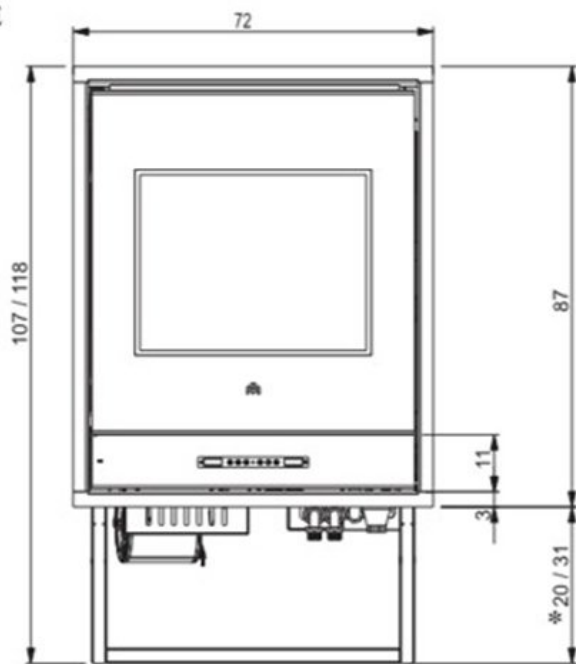

Line image

FRONTE