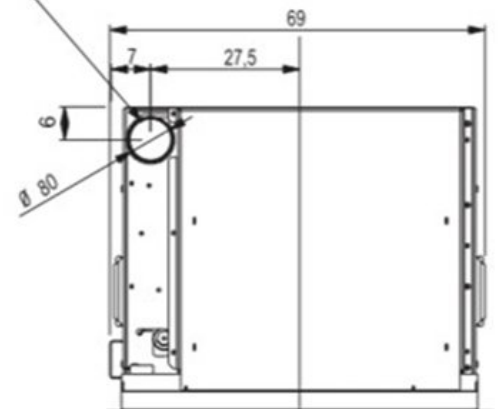

PIANTA

Uscita fumi
Ø 80 mm