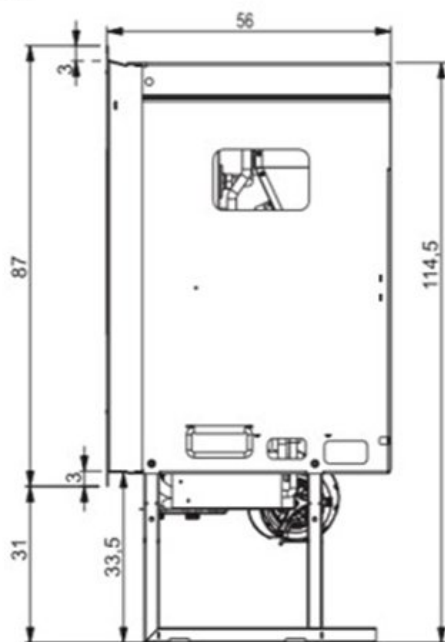

Line image

RETRO

FIANCO

PIANTA

Uscita fumi
Ø 80 mm