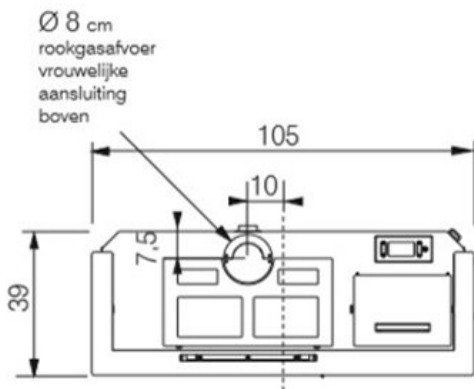

## Line image

\* ruimte voor de plaatsing van de hydraulische kit R, R2 of RW (Blade H22). Meer informatie in de handleiding van de kits.

## Extra informatie

---

Merk	Edilkamin
Model	Blade H 22
Brandstof	Pellets
Vuurzicht	Front
Type kachel	Vrijstaand
Type pelletkachel	CV-pelletkachel
Systeem (open of gesloten)	Open systeem
Kleur	Zwart
Kleur 2	Bordeaux rood
Kleur 3	Brons
Kleur 4	Mat wit
Showroomstatus	Vergelijkbaar vlammen spel in showroom
Gewicht	259 kg
Afmeting breedte	104 cm
Afmeting hoogte	120.5 cm
Afmeting diepte	39 cm
Bediening	Handbediening
Minimaal vermogen	4.9 kW
Maximaal vermogen	22.5 kW
Rendement	92.7 %
CV Aansluiting	Ja
Pelletopslag capaciteit	26-35kg
Verbruik (per uur) bij minimaal vermogen	1.1 kg
Verbruik (per uur) bij maximaal vermogen	5.1 kg
Brandtijd bij minimaal vermogen	26-35h kW
Wifi	Wifi optioneel