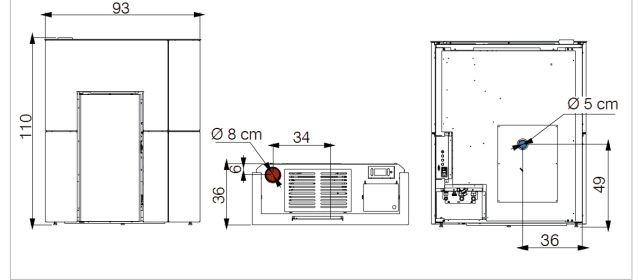

acier / staal