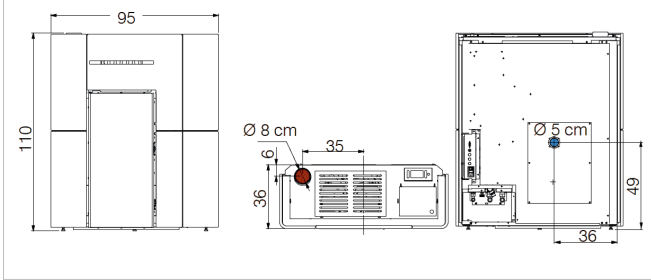

Line image

c ramique / keramiek