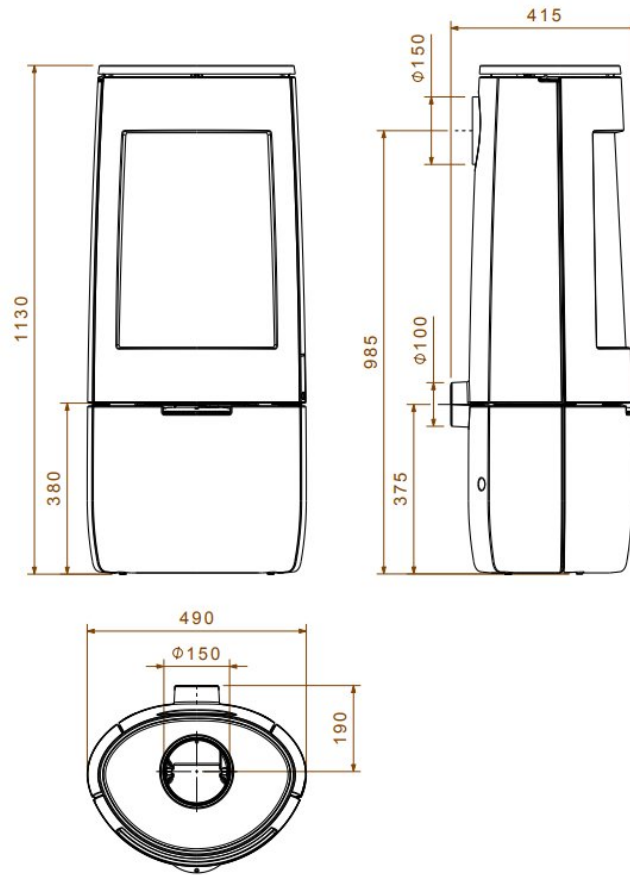

# Line image

---

## Extra informatie

Merk	Dovre
Model	BOLD 400
Serie	BOLD
Brandstof	Hout
Vuurzicht	Front
Type kachel	Vrijstaand
Wel of geen afvoer	Afvoer
Materiaal	Gietijzer
Kleur	Gietijzer
Showroomstatus	Vergelijkbaar product in showroom
Gewicht	145 kg
Afmeting breedte	49 cm
Afmeting hoogte	113 cm
Afmeting diepte	41.5 cm
Draaibaar	Nee, deze kachel is niet draaibaar
Bediening	Handbediening
Nominaal vermogen	7 kW
Minimaal vermogen	2.3 kW
Maximaal vermogen	9 kW
Rendement	80 %
Rookgasafvoer (diameter)	150 millimeter
Hart pijp hoogte	98.5 cm
Bovenaansluiting	Ja
Achteraansluiting	Ja
Externe luchttoevoer	100 millimeter
Energielabel	A+