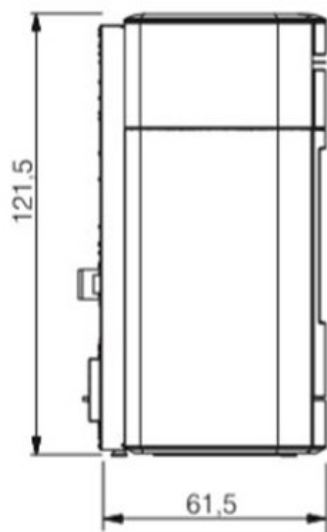

Line image

De hydraulische aansluitingen hangen af van de optionele kits. De aanwijzingen zijn te vinden in de paragraaf "Hydraulische installatie"