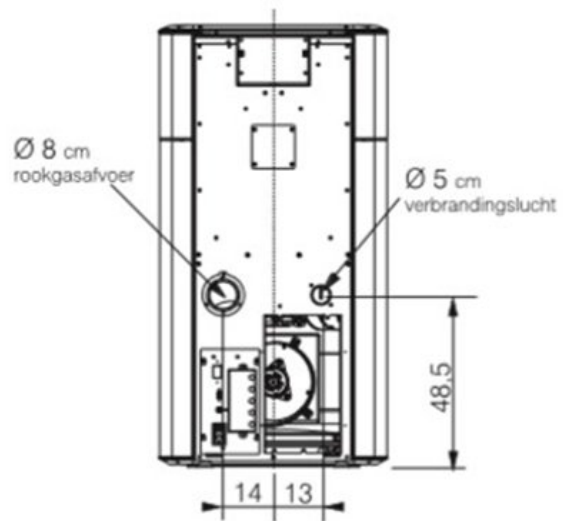

Line image

De hydraulische aansluitingen hangen af van de optionele kits. De aanwijzingen zijn te vinden in de paragraaf "Hydraulische installatie"