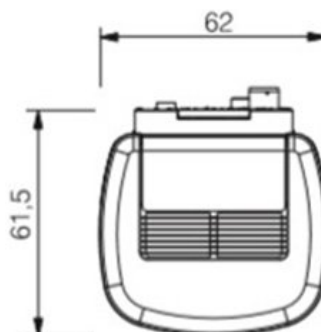

Line image

De hydraulische aansluitingen hangen af van de optionele kits. De aanwijzingen zijn te vinden in de paragraaf "Hydraulische installatie"