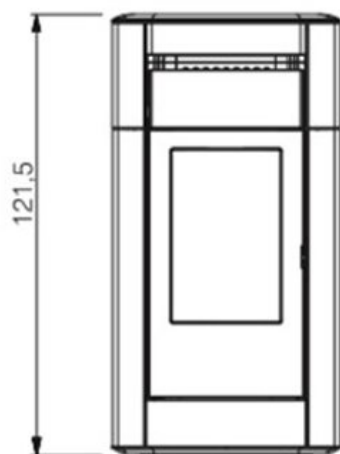

Line image

De hydraulische aansluitingen hangen af van de optionele kits. De aanwijzingen zijn te vinden in de paragraaf "Hydraulische installatie"