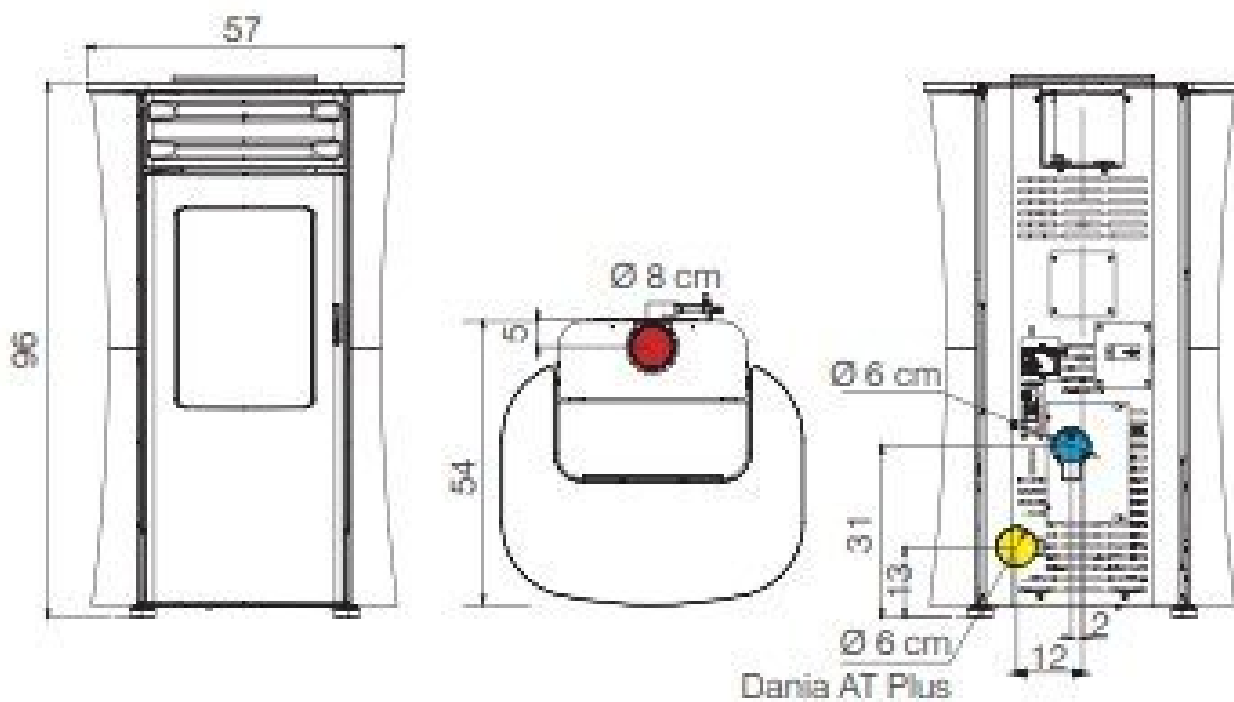

Edilkamin Dania Air Tight pelletkachel

€ 3.812

Product afbeeldingen

Line image

Edilkamin Dania Air Tight pelletkachel

De **Edilkamin** Dania Air Tight is een duurzame **pelletkachel** die een rendement heeft van maar liefst 91,1%. Het is een luchtdichte pelletkachel die geschikt is voor moderne, 'passieve' huizen. Deze kachel heeft een **vermogen** van 2,6 tot 6 kW en is daarom geschikt voor woonruimte van 155m³. Dankzij het pelletreservoir met een capaciteit van 18 kilo en het verbruik van slechts 0,6 tot 1,4 kilo per uur, brandt de kachel op de laagste stand maximaal 30 uur achter elkaar en op de hoogste stand minimaal 13 uur.

Wilt u een pelletkachel in het echt zien? Kom naar ons **Experience center** in Lunteren om een pelletkachel van Edilkamin in het echt te bewonderen.

Extra informatie

Merk	Edilkamin
Model	Dania Air Tight pelletkachel
Brandstof	Pellets
Vuurzicht	Front
Type kachel	Vrijstaand
Type pelletkachel	Lucht pelletkachel
Wel of geen afvoer	Afvoer
Systeem (open of gesloten)	Gesloten systeem
Materiaal	Plaatstaal
Kleur	Grijs
Showroomstatus	Vergelijkbaar vlammen spel in showroom
Gewicht	133 kg
Afmeting breedte	57 cm
Afmeting hoogte	97 cm
Afmeting diepte	54 cm
Bediening	Handbediening, Afstandsbediening
Minimaal vermogen	2.6 kW
Maximaal vermogen	6 kW
Rendement	91.1 %
Rookgasafvoer (diameter)	80 millimeter
Bovenaansluiting	Ja
Pelletopslag capaciteit	18kg
Verbruik (per uur) bij minimaal vermogen	0.6 kg
Verbruik (per uur) bij maximaal vermogen	1.4 kg
Brandtijd bij minimaal vermogen	0-15h kW
Pelletmotor	Continu