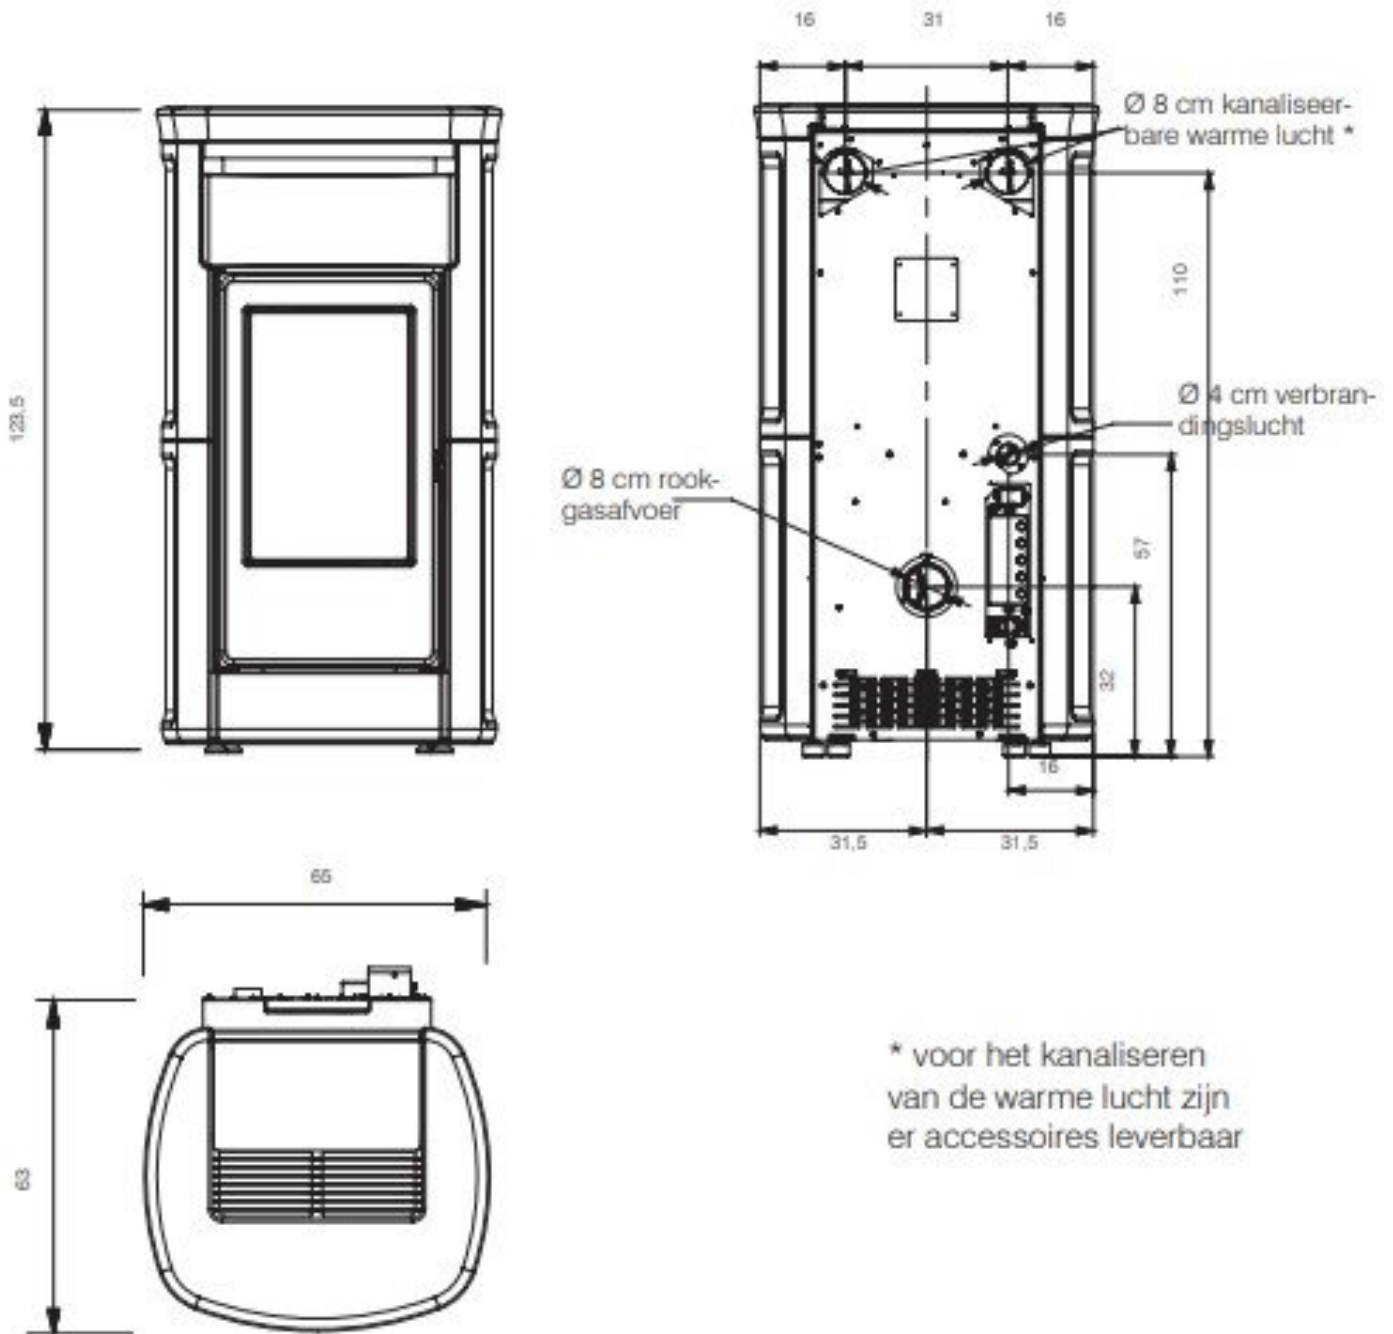

Line image

KIRA - AFMETINGEN (cm)

* voor het kanaliseren van de warme lucht zijn er accessoires leverbaar