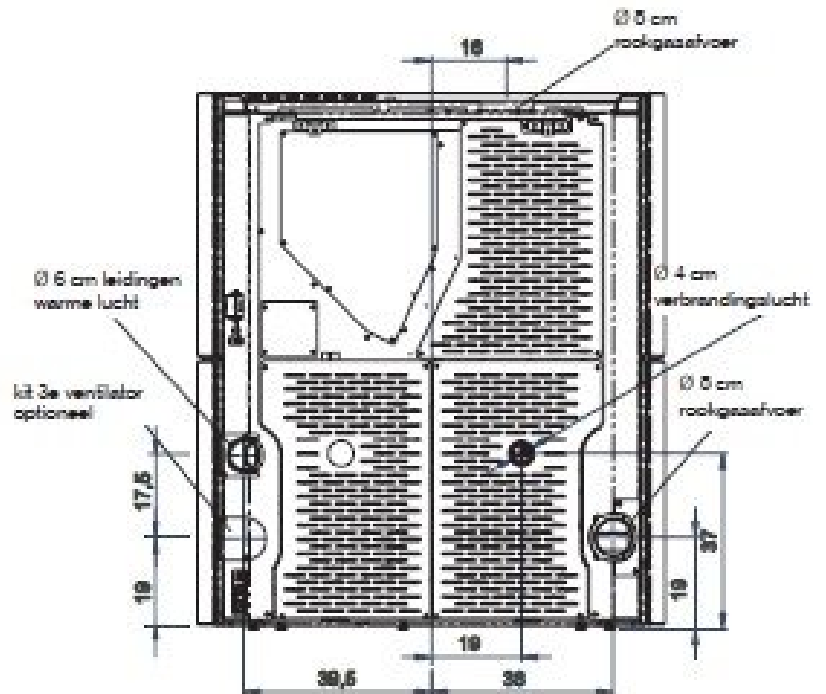

Edilkamin Blade pelletkachel

€ 3.475

Product afbeeldingen

Line image

BLADE KERAMIEK (cm)

Edilkamin Blade pelletkachel

De [Edilkamin](#) Blade is een duurzame [pelletkachel](#) die een rendement heeft van maar liefst 90,3%. Deze kachel heeft een [vermogen](#) van 12,1 kW en is daarom geschikt voor woonruimte van 315m³. Dankzij het pelletreservoir met een capaciteit van 22 kilo en het verbruik van slechts 0,8-2,8 kilo per uur, brandt de kachel op de laagste stand maximaal 28 uur achter elkaar en op de hoogste stand minimaal 8 uur.

Extra informatie

Merk	Edilkamin
Model	Blade pelletkachel
Prijs	3.475
Brandstof	Pellets
Vuurzicht	Front
Type kachel	Vrijstaand
Type pelletkachel	Lucht pelletkachel
Wel of geen afvoer	Afvoer
Systeem (open of gesloten)	Open systeem
Materiaal	Plaatstaal
Kleur	Zwart
Kleur 2	Wit
Kleur 3	Brons
Kleur 4	Bordeaux rood
Showroomstatus	Vergelijkbaar vlammenpel in showroom
Gewicht	185 kg
Afmeting breedte	90 cm
Afmeting hoogte	113 cm
Afmeting diepte	34.5 cm
Bediening	Handbediening, Afstandsbediening
Minimaal vermogen	3.5 kW
Maximaal vermogen	12.1 kW
Rendement	90.3 %
Rookgasafvoer (diameter)	80 millimeter
Hart pijp hoogte	37 cm
Bovenaansluiting	Ja