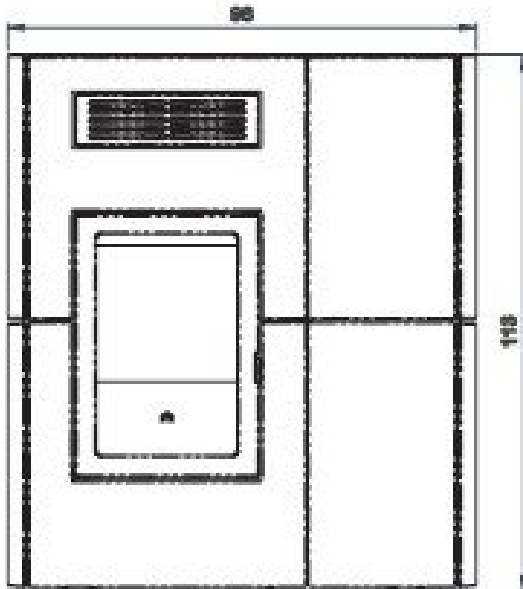

Edilkamin Blade pelletkachel

€ 3.475

Product afbeeldingen

Line image

BLADE KERAMIEK (cm)

Edilkamin Blade pelletkachel

De [Edilkamin](#) Blade is een duurzame [pelletkachel](#) die een rendement heeft van maar liefst 90,3%. Deze kachel heeft een [vermogen](#) van 12,1 kW en is daarom geschikt voor woonruimte van 315m³. Dankzij het pelletreservoir met een capaciteit van 22 kilo en het verbruik van slechts 0,8-2,8 kilo per uur, brandt de kachel op de laagste stand maximaal 28 uur achter elkaar en op de hoogste stand minimaal 8 uur.

Extra informatie

Merk	Edilkamin
Model	Blade pelletkachel
Prijs	3.475
Brandstof	Pellets
Vuurzicht	Front
Type kachel	Vrijstaand
Type pelletkachel	Lucht pelletkachel
Wel of geen afvoer	Afvoer
Systeem (open of gesloten)	Open systeem
Materiaal	Plaatstaal
Kleur	Zwart
Kleur 2	Wit
Kleur 3	Brons
Kleur 4	Bordeaux rood
Showroomstatus	Vergelijkbaar vlammenpel in showroom
Gewicht	185 kg
Afmeting breedte	90 cm
Afmeting hoogte	113 cm
Afmeting diepte	34.5 cm
Bediening	Handbediening, Afstandsbediening
Minimaal vermogen	3.5 kW
Maximaal vermogen	12.1 kW
Rendement	90.3 %
Rookgasafvoer (diameter)	80 millimeter
Hart pijp hoogte	37 cm
Bovenaansluiting	Ja