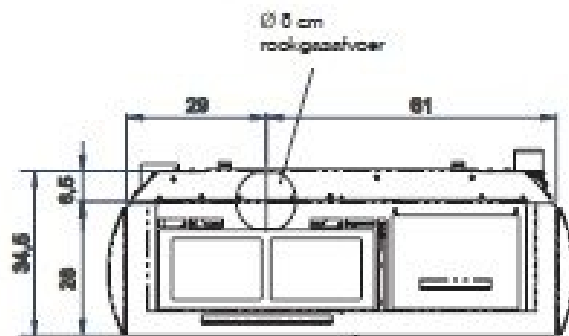

BLADE KERAMIEK (cm)