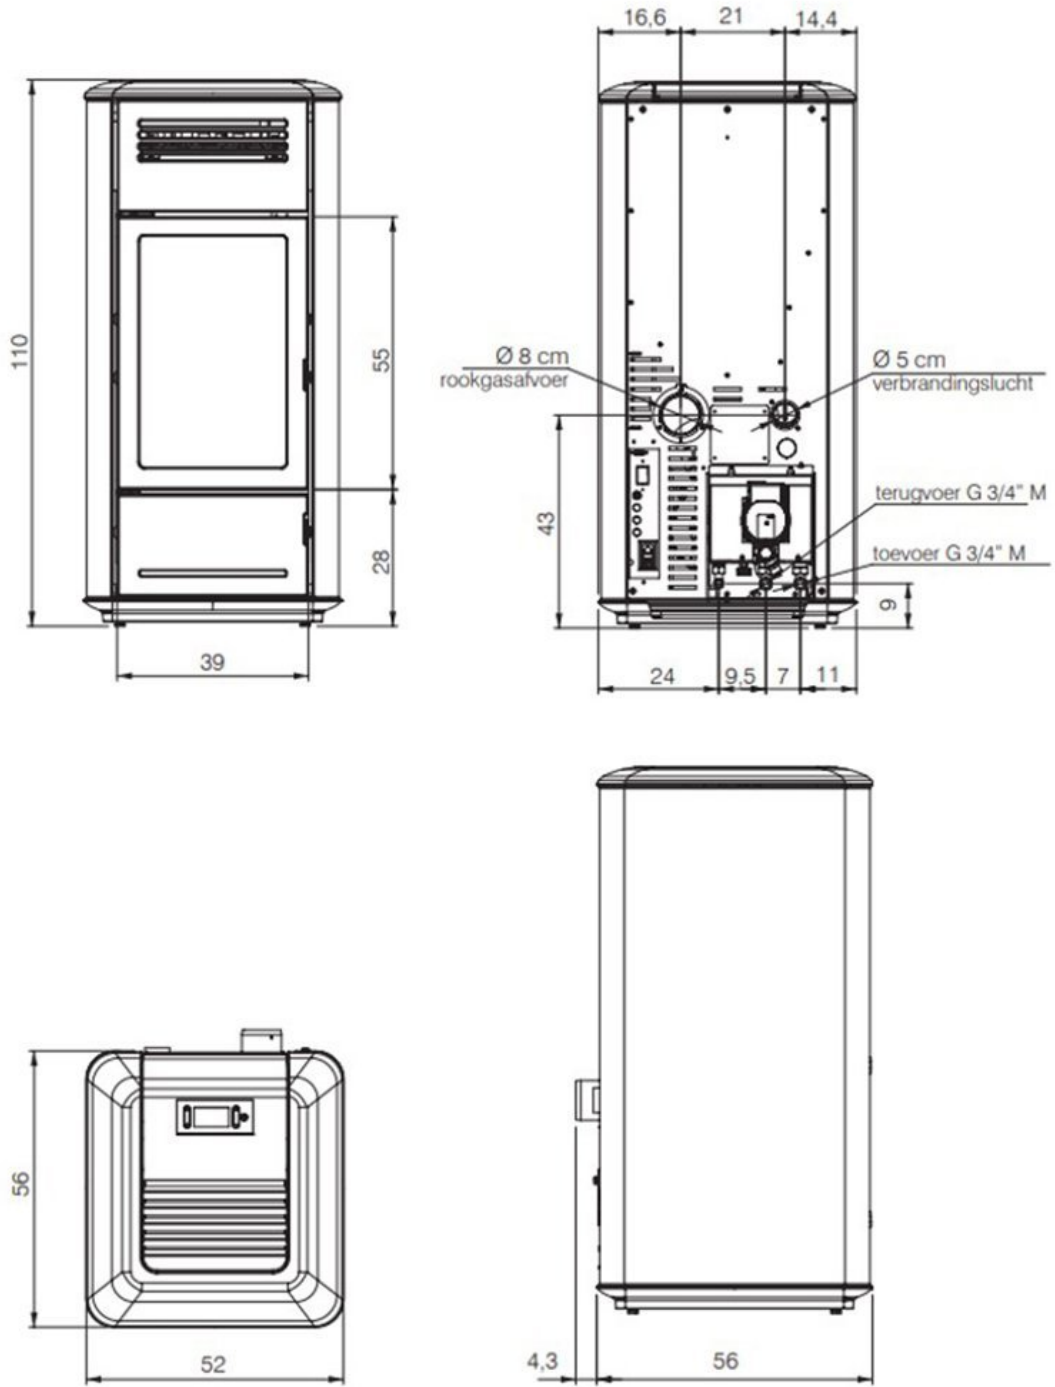

Edilkamin Milla H 15

€ 3.860

Product afbeeldingen

Line image

Edilkamin Milla H 15 CV-pelletkachel

De [Edilkamin Milla H](#) is een duurzame [pelletkachel](#) die een rendement heeft van maar liefst 92,1%. Deze kachel heeft een [vermogen](#) van 15,3 kW en kan daarom een woonruimte van 400m³ verwarmen. En dankzij het pelletreservoir met een capaciteit van 24 kilo en het verbruik van slechts 0,7-3,5 kilo per uur, brandt de kachel op de laagste stand maximaal 34 uur achter elkaar en op de hoogste stand minimaal 7 uur.

Merk	Edilkamin
Model	Milla H 15
Brandstof	Pellets
Vuurzicht	Front
Type kachel	Vrijstaand
Type pelletkachel	CV-pelletkachel
Systeem (open of gesloten)	Open systeem
Kleur	Zwart
Kleur 2	Crèmewit
Kleur 3	Bordeaux rood
Kleur 4	Perkament
Gewicht	189 kg
Afmeting breedte	52 cm
Afmeting hoogte	110 cm
Afmeting diepte	56 cm
Bediening	Handbediening
Minimaal vermogen	3.3 kW
Maximaal vermogen	15.3 kW
Rendement	92.1 %
CV Aansluiting	Ja
Pelletopslag capaciteit	16-25kg
Verbruik (per uur) bij minimaal vermogen	0.7 kg
Verbruik (per uur) bij maximaal vermogen	3.5 kg
Brandtijd bij minimaal vermogen	26-35h kW
Wifi	Wifi optioneel
Aansluiting pelletkachel	Achteraansluiting