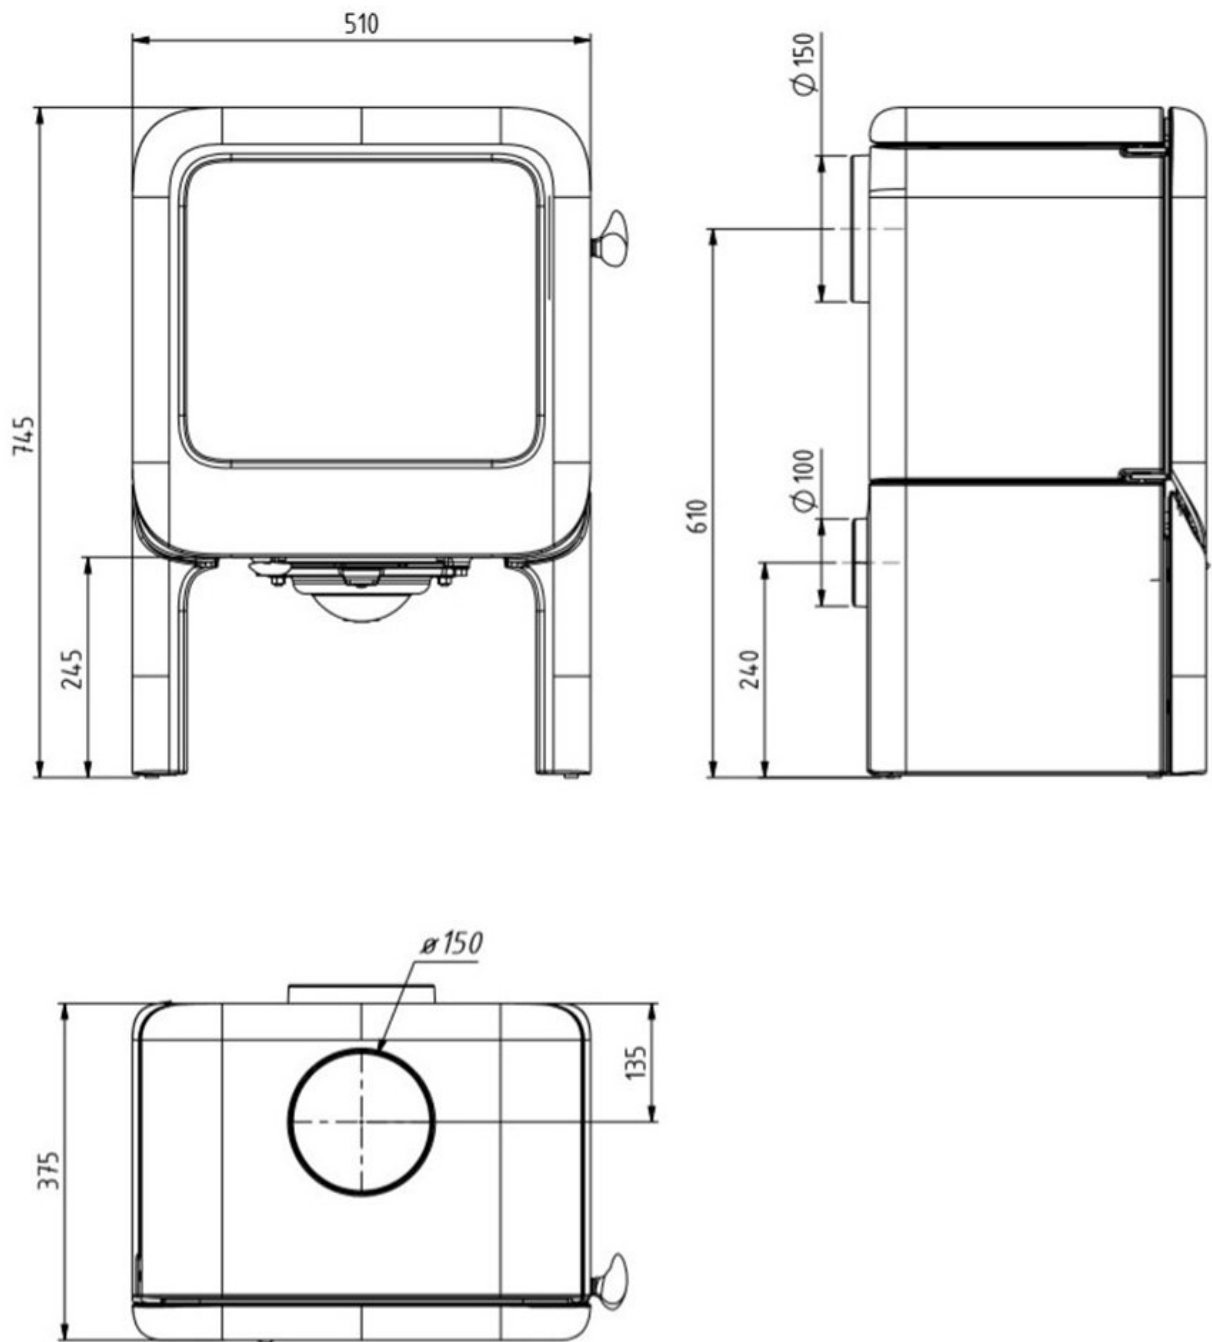

Dovre Rock350 TB

€ 2.220

Product afbeeldingen

Line image

De ROCK350 TB staat als een huis

De [Dovre](#) ROCK350 TB is een echte stoere [gietijzeren](#) houtkachel. Een [houtkachel](#) met ronde vorme een moderne looks maar ook een kachel die hard werkt. Een houtkachel die ook niet misstaat in een meer klassieke woonkamer. Deze kachel heeft een [vermogen](#) tot 9 kW.

Nieuwsgierig geworden?

Kom naar ons [Experience Center](#) en bewonder de ROCK350 met eigen ogen!

Extra informatie

Merk	Dovre
Model	Dovre Rock350 TB
Serie	Rock
Brandstof	Hout
Vuurzicht	Front
Type kachel	Vrijstaand
Wel of geen afvoer	Afvoer
Materiaal	Gietijzer
Kleur	Gietijzer
Kleur 2	Wit
Showroomstatus	Opgesteld in showroom
Gewicht	120 kg
Afmeting breedte	51 cm
Afmeting hoogte	74.5 cm
Afmeting diepte	37.5 cm
Draaibaar	Nee, deze kachel is niet draaibaar
Bediening	Handbediening
Nominaal vermogen	6 - 7 kW
Minimaal vermogen	2.3 kW
Maximaal vermogen	9 kW
Rendement	80 %
Rookgasafvoer (diameter)	150 millimeter
Hart pijp hoogte	61 cm
Bovenaansluiting	Ja
Achteraansluiting	Ja
Externe luchttoevoer	100 millimeter