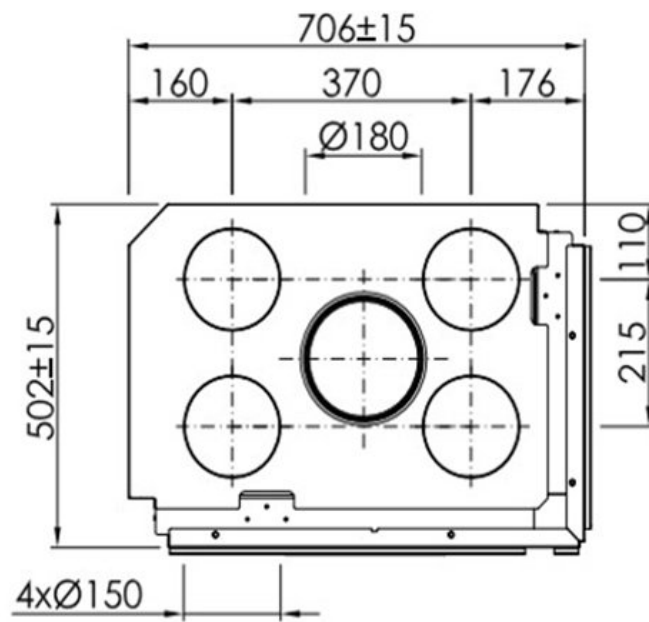

## Line image

20

### Spartherm Swing Corner 59x39x44

De Spartherm Swing Corner 59x39x44 haard is een strakke, maar ook degelijke haard met een draaideur van de hoogste kwaliteit. Door de kleine, maar royale afmetingen is er vaak een plek te vinden voor deze mooie houthaard. Ook is het vermogen niet al te hoog, wat vooral voordelen heeft voor bijvoorbeeld nieuwbouwwoningen. Het vermogen zit ongeveer op 7 kW, wat prima voldoende is om een kamer lekker warm te maken. Door de hoek heeft u vanuit alle hoeken een bijzonder goed zicht op het levendige vlammenpel. Natuurlijk is deze haard zowel leverbaar in een linker- als rechterhoek. Mocht u nu op zoek zijn naar een grotere haard? Geen probleem: in het ruime assortiment van Spartherm is altijd wel een haard te vinden met afmetingen die passen bij uw situatie.

## Extra informatie

Merk	Spartherm
Model	Swing Corner 59x39x44
Serie	Linear
Brandstof	Hout
Vuurzicht	Hoek
Type kachel	Inbouw
Wel of geen afvoer	Afvoer
Systeem (open of gesloten)	Gesloten systeem
Materiaal	Plaatstaal
Kleur	Zwart
Showroomstatus	Vergelijkbaar product in showroom
Gewicht	181 kg
Afmeting breedte	63.9 cm
Afmeting hoogte	115.5 cm
Afmeting diepte	44.8 cm
Diameter	180
Inbouwmaat breedte	65.4 cm
Inbouwmaat hoogte	118.5 cm
Inbouwmaat diepte	46.3 cm
Bediening	Afstandsbediening
Achterwand	Chamotte wit of chamotte zwart
Nominaal vermogen	6.9 kW
Minimaal vermogen	4.8 kW
Maximaal vermogen	9 kW
Rendement	80 %
Rookgasafvoer (diameter)	180 millimeter