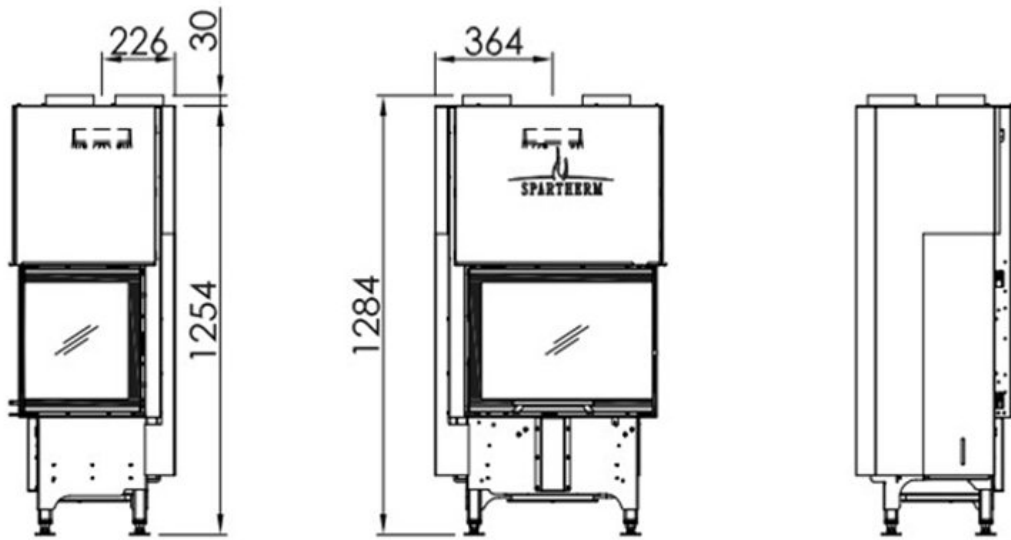

## Line image

20

### Spartherm Swing Corner 59x39x44

De Spartherm Swing Corner 59x39x44 haard is een strakke, maar ook degelijke haard met een draaideur van de hoogste kwaliteit. Door de kleine, maar royale afmetingen is er vaak een plek te vinden voor deze mooie houthaard. Ook is het vermogen niet al te hoog, wat vooral voordelen heeft voor bijvoorbeeld nieuwbouwwoningen. Het vermogen zit ongeveer op 7 kW, wat prima voldoende is om een kamer lekker warm te maken. Door de hoek heeft u vanuit alle hoeken een bijzonder goed zicht op het levendige vlammenpel. Natuurlijk is deze haard zowel leverbaar in een linker- als rechterhoek. Mocht u nu op zoek zijn naar een grotere haard? Geen probleem: in het ruime assortiment van Spartherm is altijd wel een haard te vinden met afmetingen die passen bij uw situatie.

## Extra informatie

Merk	Spartherm
Model	Swing Corner 59x39x44
Serie	Linear
Brandstof	Hout
Vuurzicht	Hoek
Type kachel	Inbouw
Wel of geen afvoer	Afvoer
Systeem (open of gesloten)	Gesloten systeem
Materiaal	Plaatstaal
Kleur	Zwart
Showroomstatus	Vergelijkbaar product in showroom
Gewicht	181 kg
Afmeting breedte	63.9 cm
Afmeting hoogte	115.5 cm
Afmeting diepte	44.8 cm
Diameter	180
Inbouwmaat breedte	65.4 cm
Inbouwmaat hoogte	118.5 cm
Inbouwmaat diepte	46.3 cm
Bediening	Afstandsbediening
Achterwand	Chamotte wit of chamotte zwart
Nominaal vermogen	6.9 kW
Minimaal vermogen	4.8 kW
Maximaal vermogen	9 kW
Rendement	80 %
Rookgasafvoer (diameter)	180 millimeter