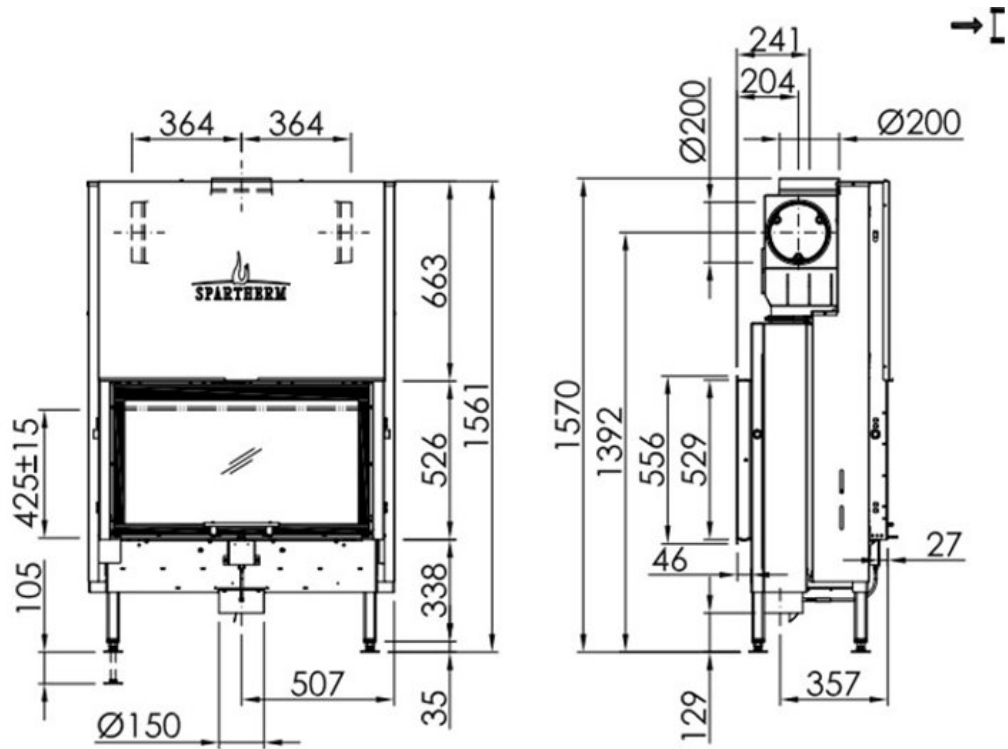

Spartherm Linear Tunnel 87x50 (vaste greep)

€ 7.985

Product afbeeldingen

:20

De Spartherm Linear Tunnel 87x50 (vaste greep)

De Linear Tunnel 87x50 (ook wel de Varia FD-87h genoemd) is een doorkijk [inbouwhaard](#). U heeft met deze haard ontzettend veel opties. Zo kunt u zoals op de foto de haard gebruiken als een roomdivider. Deze haard van [Spartherm](#) heeft aan de onderzijde een rand met een handvat.

De Linear Tunnel 87x50 is standaard uitgerust met een chamotte binnenwanden in het wit, maar u kunt ook kiezen voor de donkergrijze chamotte binnenwanden. Het voordeel van de donkergrijze chamotte binnenwanden is dat de haard strakker en moderner oogt. Daarnaast wordt het vlamspelspel opvallender. Het mooiste van dit alles is dat de chamotte binnenwanden zonder meerprijs bij de kachel gekozen kunnen worden.

Merk	Spartherm
Model	Linear Tunnel 87x50 (vaste greep)
Serie	Linear
Brandstof	Hout
Vuurzicht	Doorkijk
Type kachel	Inbouw
Wel of geen afvoer	Afvoer
Systeem (open of gesloten)	Open systeem
Materiaal	Plaatstaal
Kleur	Zwart
Kleur 2	Wit
Showroomstatus	Vergelijkbaar product in showroom
Inbouwmaat breedte	101.7 cm
Inbouwmaat hoogte	157 cm
Inbouwmaat diepte	50.1 cm
Bediening	Handbediening
Achterwand	Witte chamotte en zwarte chamotte
Nominaal vermogen	10.6 kW
Minimaal vermogen	7.4 kW
Maximaal vermogen	13.8 kW
Rendement	80 %
Rookgasafvoer (diameter)	200/180 millimeter
Bovenaansluiting	Ja
Externe luchttoevoer	150 millimeter
Energie label	A