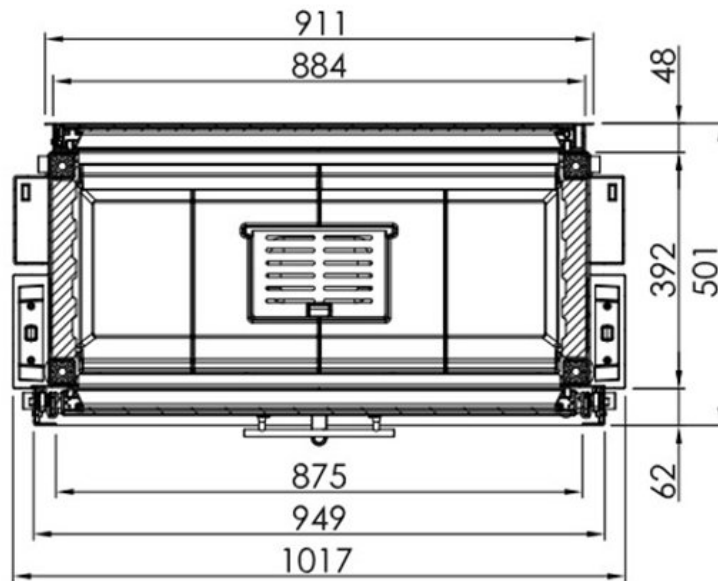

Spartherm Linear Tunnel 87x50 (vaste greep)

€ 7.985

Product afbeeldingen

:20

De Spartherm Linear Tunnel 87x50 (vaste greep)

De Linear Tunnel 87x50 (ook wel de Varia FD-87h genoemd) is een doorkijk [inbouwhaard](#). U heeft met deze haard ontzettend veel opties. Zo kunt u zoals op de foto de haard gebruiken als een roomdivider. Deze haard van [Spartherm](#) heeft aan de onderzijde een rand met een handvat.

De Linear Tunnel 87x50 is standaard uitgerust met een chamotte binnenwanden in het wit, maar u kunt ook kiezen voor de donkergrijze chamotte binnenwanden. Het voordeel van de donkergrijze chamotte binnenwanden is dat de haard strakker en moderner oogt. Daarnaast wordt het vlamspelspel opvallender. Het mooiste van dit alles is dat de chamotte binnenwanden zonder meerprijs bij de kachel gekozen kunnen worden.

Merk	Spartherm
Model	Linear Tunnel 87x50 (vaste greep)
Serie	Linear
Brandstof	Hout
Vuurzicht	Doorkijk
Type kachel	Inbouw
Wel of geen afvoer	Afvoer
Systeem (open of gesloten)	Open systeem
Materiaal	Plaatstaal
Kleur	Zwart
Kleur 2	Wit
Showroomstatus	Vergelijkbaar product in showroom
Inbouwmaat breedte	101.7 cm
Inbouwmaat hoogte	157 cm
Inbouwmaat diepte	50.1 cm
Bediening	Handbediening
Achterwand	Witte chamotte en zwarte chamotte
Nominaal vermogen	10.6 kW
Minimaal vermogen	7.4 kW
Maximaal vermogen	13.8 kW
Rendement	80 %
Rookgasafvoer (diameter)	200/180 millimeter
Bovenaansluiting	Ja
Externe luchttoevoer	150 millimeter
Energie label	A