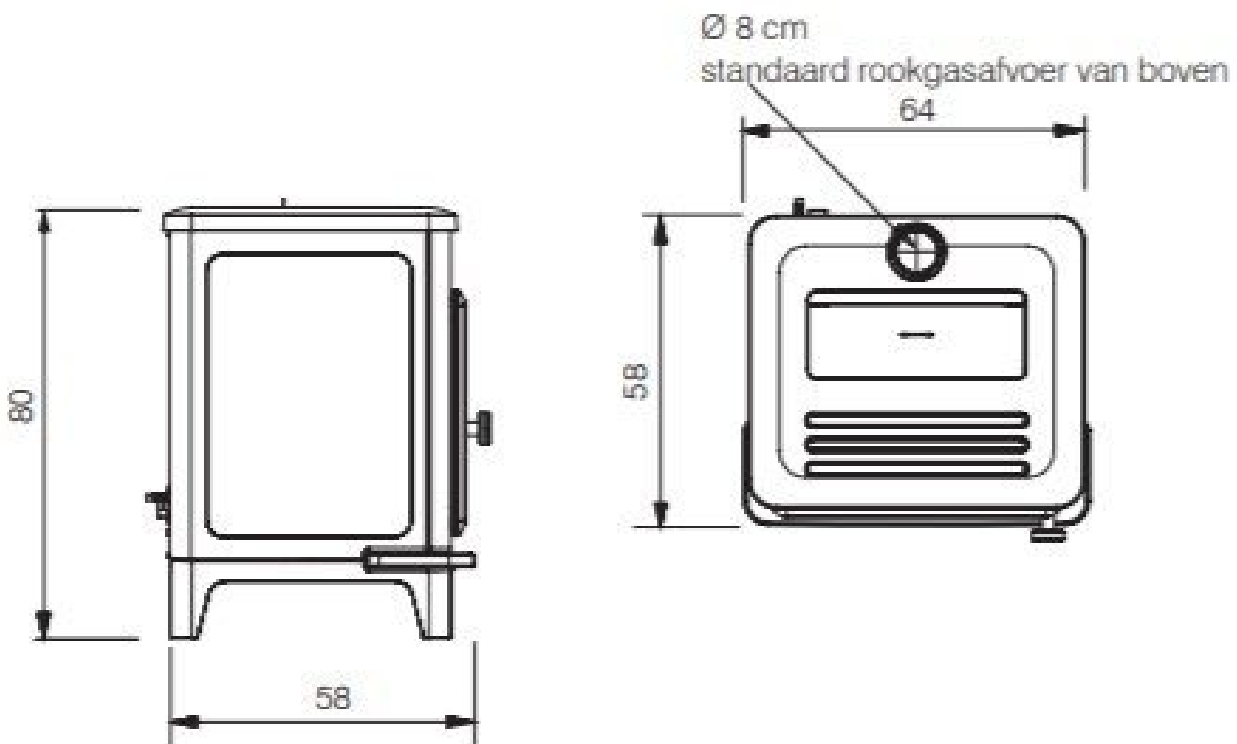

Edilkamin Lille 8 pelletkachel

€ 4.045

Product afbeeldingen

Line image

AFMETINGEN (cm)

* verwijderbare poten: hoogte kachel zonder poten 70 cm

Edilkamin Lille 8 pelletkachel

De [Edilkamin](#) Lille 8 is een duurzame [pelletkachel](#) die een rendement heeft van maar liefst 90%. Deze kachel heeft een [vermogen](#) van 8,1 kW en kan daarmee een woonkamer van 210m³ verwarmen. Dankzij het pelletreservoir met een capaciteit van 20 kilo en het verbruik van slechts 0,5-1,9 kilo per uur, brandt de kachel op de laagste stand maximaal 40 uur achter elkaar en op de hoogste stand minimaal 11 uur.

Extra informatie

Merk	Edilkamin
Model	Lille 8 pelletkachel
Brandstof	Pellets
Vuurzicht	Front
Type kachel	Vrijstaand
Type pelletkachel	Lucht pelletkachel
Wel of geen afvoer	Afvoer
Systeem (open of gesloten)	Open systeem
Materiaal	Gietijzer
Kleur	Zwart
Showroomstatus	Vergelijkbaar vlammen spel in showroom
Gewicht	196 kg
Afmeting breedte	64 cm
Afmeting hoogte	80 cm
Afmeting diepte	58 cm
Bediening	Afstandsbediening, Tablet/telefoon bediening
Minimaal vermogen	2.4 kW
Maximaal vermogen	8.1 kW
Rendement	90 %
Rookgasafvoer (diameter)	80 millimeter
Bovenaansluiting	Ja
Achteraansluiting	Ja
Pelletopslag capaciteit	16-25kg
Verbruik (per uur) bij minimaal vermogen	0.5 kg
Verbruik (per uur) bij maximaal vermogen	1.9 kg
Brandtijd bij minimaal vermogen	26-35h kW