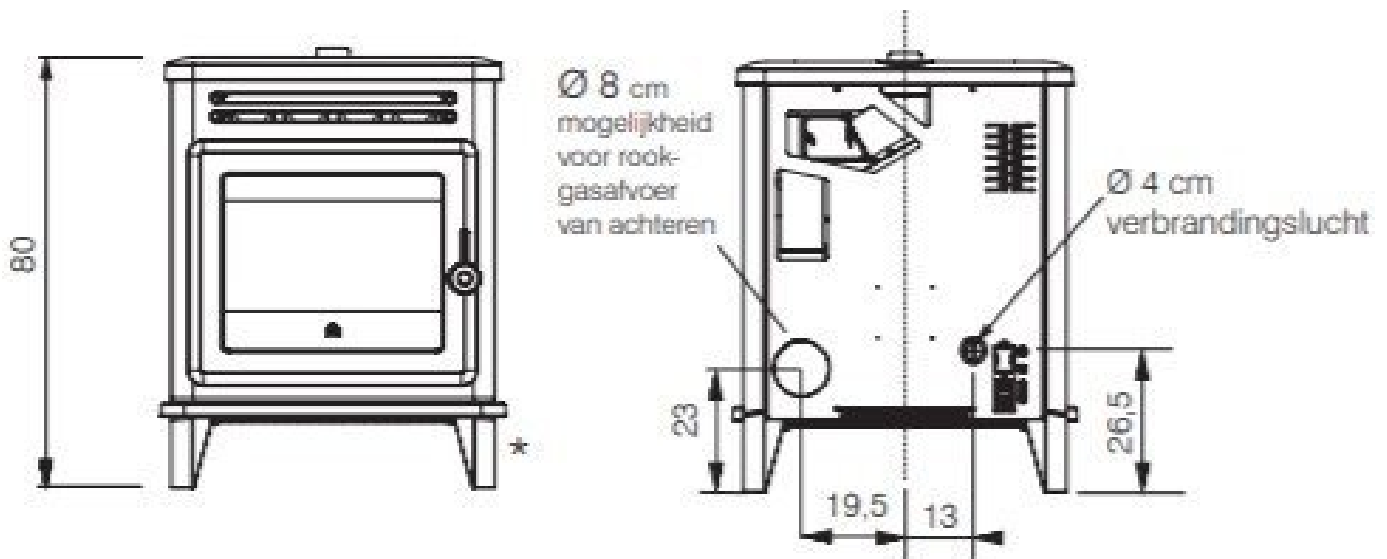

Edilkamin Lille 8 pelletkachel

€ 4.045

Product afbeeldingen

Line image

AFMETINGEN (cm)

* verwijderbare poten: hoogte kachel zonder poten 70 cm

Edilkamin Lille 8 pelletkachel

De [Edilkamin](#) Lille 8 is een duurzame [pelletkachel](#) die een rendement heeft van maar liefst 90%. Deze kachel heeft een [vermogen](#) van 8,1 kW en kan daarmee een woonkamer van 210m³ verwarmen. Dankzij het pelletreservoir met een capaciteit van 20 kilo en het verbruik van slechts 0,5-1,9 kilo per uur, brandt de kachel op de laagste stand maximaal 40 uur achter elkaar en op de hoogste stand minimaal 11 uur.

Extra informatie

Merk	Edilkamin
Model	Lille 8 pelletkachel
Brandstof	Pellets
Vuurzicht	Front
Type kachel	Vrijstaand
Type pelletkachel	Lucht pelletkachel
Wel of geen afvoer	Afvoer
Systeem (open of gesloten)	Open systeem
Materiaal	Gietijzer
Kleur	Zwart
Showroomstatus	Vergelijkbaar vlammen spel in showroom
Gewicht	196 kg
Afmeting breedte	64 cm
Afmeting hoogte	80 cm
Afmeting diepte	58 cm
Bediening	Afstandsbediening, Tablet/telefoon bediening
Minimaal vermogen	2.4 kW
Maximaal vermogen	8.1 kW
Rendement	90 %
Rookgasafvoer (diameter)	80 millimeter
Bovenaansluiting	Ja
Achteraansluiting	Ja
Pelletopslag capaciteit	16-25kg
Verbruik (per uur) bij minimaal vermogen	0.5 kg
Verbruik (per uur) bij maximaal vermogen	1.9 kg
Brandtijd bij minimaal vermogen	26-35h kW