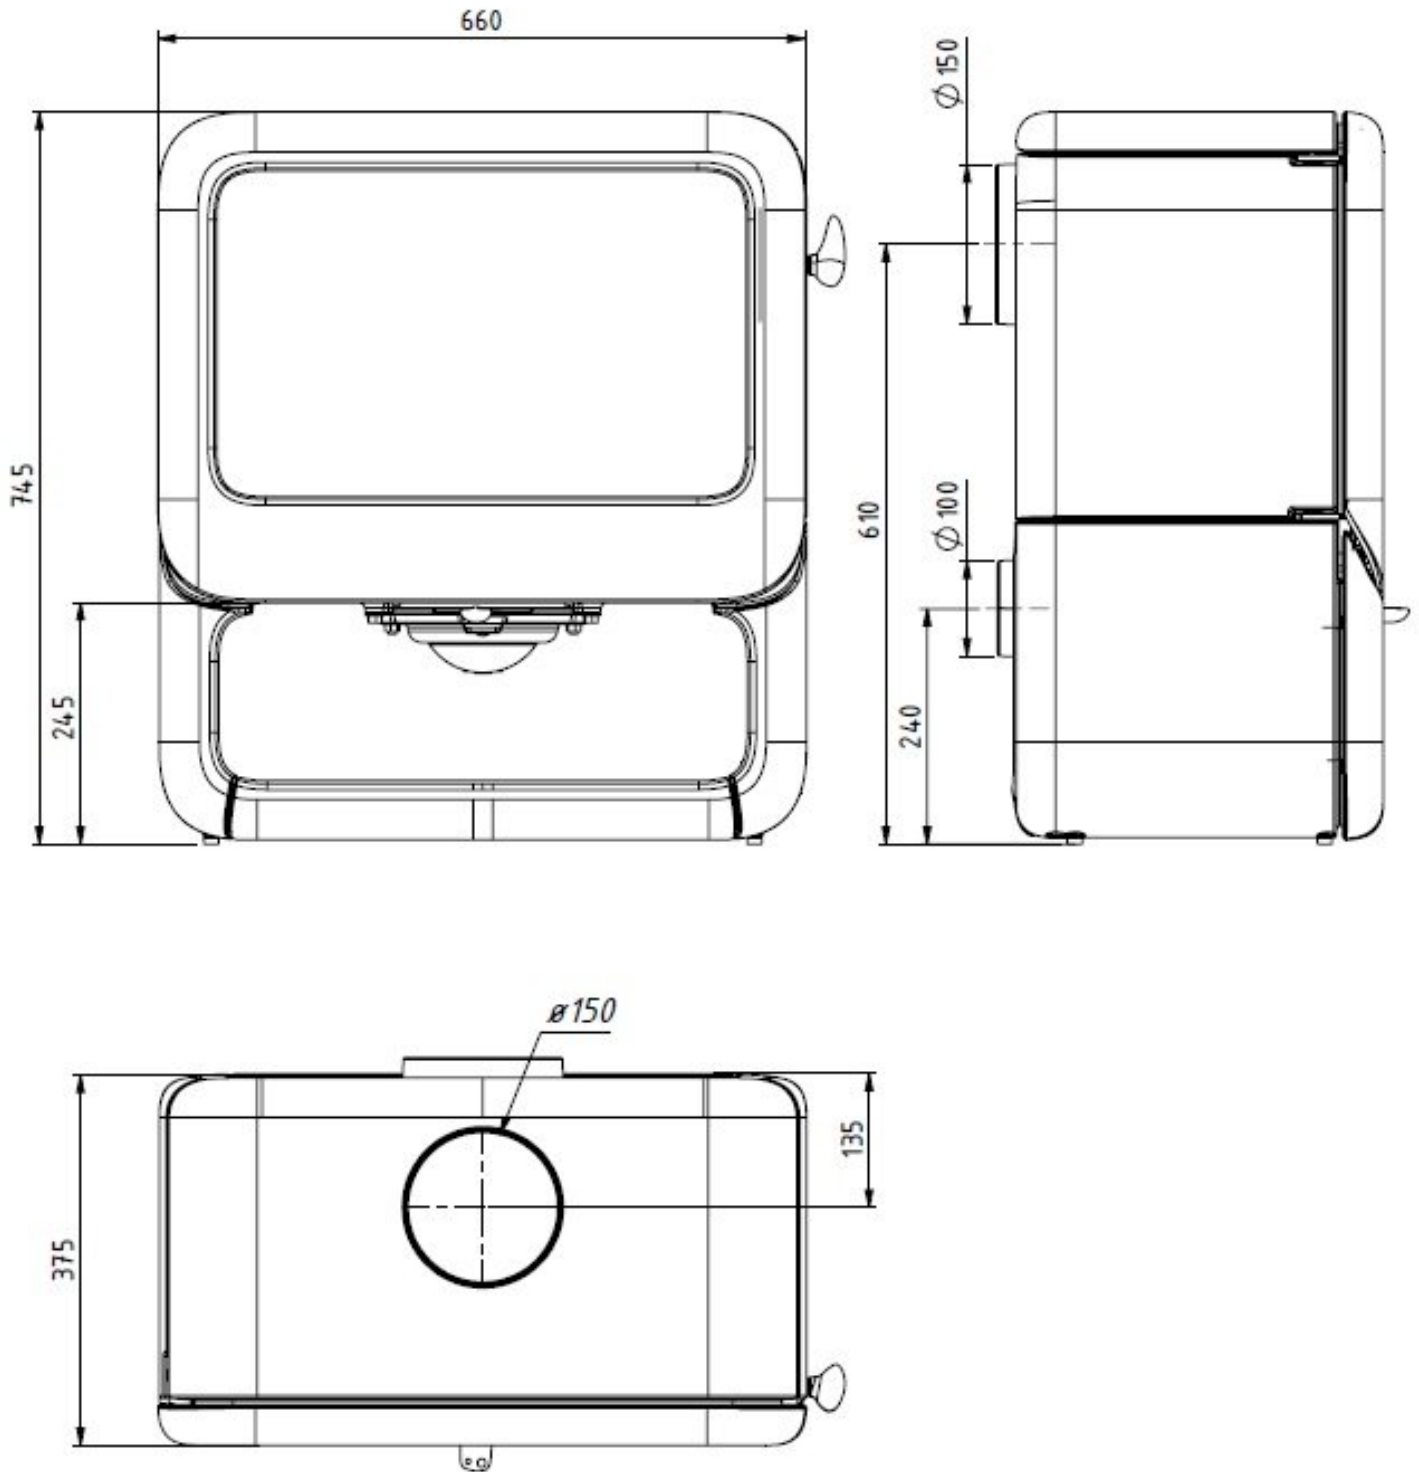

Dovre Rock500 WB

€ 2.535

Product afbeeldingen

Line image

De ROCK500 WB, een stoere jongen

De ROCK500 is een echte stoere [gietijzeren](#) houtkachel. Een [houtkachel](#) met uitstraling. Robuust en modern. Een houtkachel die ook niet misstaat in een meer klassieke woonkamer.

Kom naar het Experience Center van HAVÉ Verwarming

Voor meer informatie bent u van harte welkom bij ons [Experience Center](#) in Lunteren!

Extra informatie

Merk	Dovre
Model	Dovre Rock500 WB
Serie	Rock
Brandstof	Hout
Vuurzicht	Front
Type kachel	Vrijstaand
Wel of geen afvoer	Afvoer
Materiaal	Gietijzer
Kleur	Gietijzer
Showroomstatus	Vergelijkbaar product in showroom
Gewicht	145 kg
Afmeting breedte	66 cm
Afmeting hoogte	74.5 cm
Afmeting diepte	37.5 cm
Draaibaar	Nee, deze kachel is niet draaibaar
Bediening	Handbediening
Nominaal vermogen	8 - 9 kW
Minimaal vermogen	3 kW
Maximaal vermogen	11 kW
Rendement	80 %
Rookgasafvoer (diameter)	150 millimeter
Hart pijp hoogte	61 cm
Bovenaansluiting	Ja
Achteraansluiting	Ja
Externe luchttoevoer	100 millimeter
Energielabel	A+