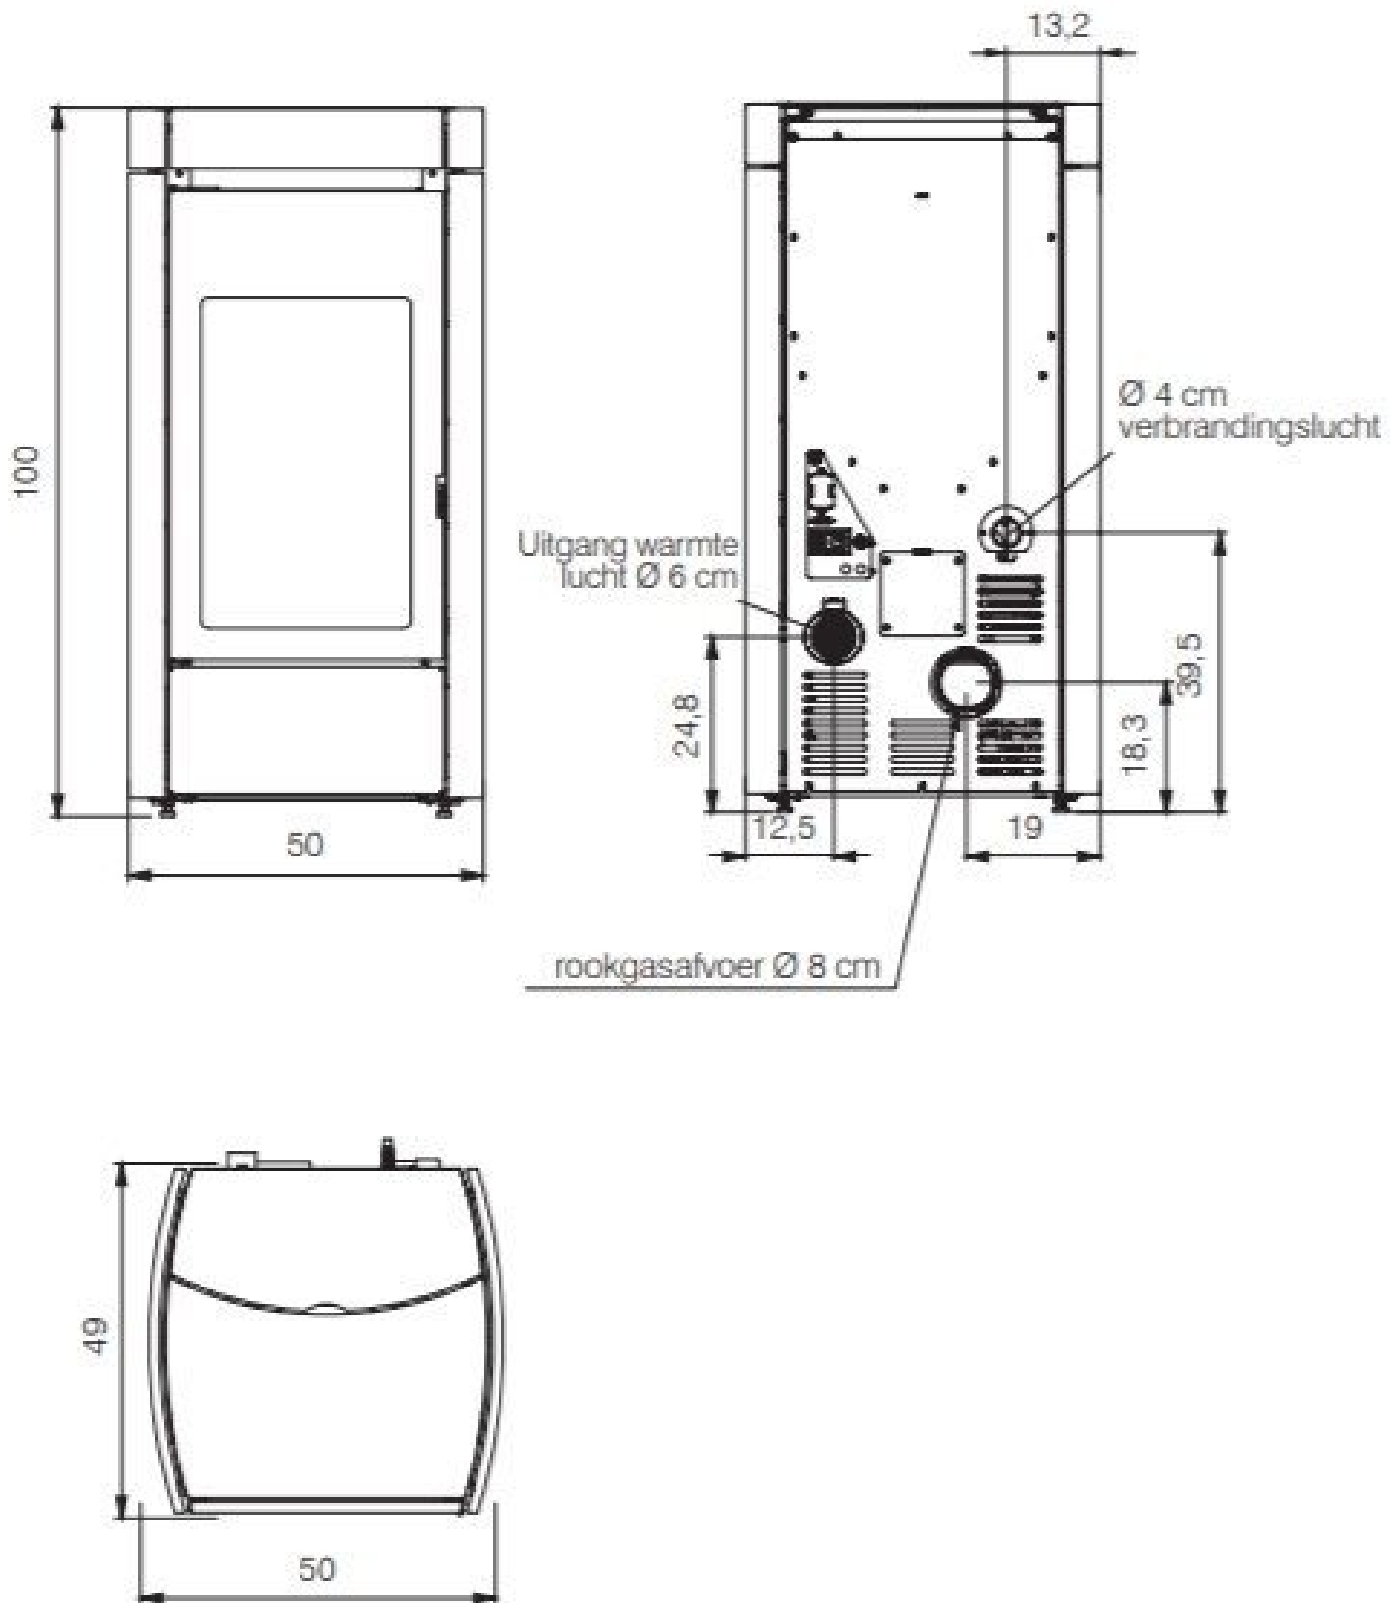

Edilkamin Lena Plus pelletkachel

€ 2.771

Product afbeeldingen

Line image

LENA PLUS - afmetingen (cm)

Edilkamin Lena Plus pelletkachel

De [Edilkamin](#) Lena Plus is een duurzame [pelletkachel](#) die een hoog rendement heeft van 88,5%. Deze kachel heeft een [vermogen](#) van 9,2 kW en kan daarmee een woonkamer van 240m³ verwarmen. De pellets zijn in te brengen aan de bovenkant van de kachel door middel van een uitschuifbaar bovenblad. En dankzij het pelletreservoir met een capaciteit van 24 kilo en het verbruik van slechts 0,9-2,2 kilo per uur, brandt de kachel op de laagste stand maximaal 27 uur achter elkaar en op de hoogste stand minimaal 11 uur.

Wilt u een pelletkachel in het echt zien? Kom naar ons [Experience center](#) in Lunteren om een pelletkachel van Edilkamin in het echt te bewonderen.

Extra informatie

Merk	Edilkamin
Model	Lena Plus pelletkachel
Brandstof	Pellets
Vuurzicht	Front
Type kachel	Vrijstaand
Type pelletkachel	Lucht pelletkachel
Wel of geen afvoer	Afvoer
Systeem (open of gesloten)	Open systeem
Materiaal	Plaatstaal
Kleur	Zwart
Kleur 2	Wit
Gewicht	113 kg
Afmeting breedte	50 cm
Afmeting hoogte	100 cm
Afmeting diepte	49 cm
Bediening	Handbediening, Afstandsbediening
Nominaal vermogen	8 - 9 kW
Minimaal vermogen	3.8 kW
Maximaal vermogen	9.2 kW
Rendement	88.5 %
Rookgasafvoer (diameter)	80 millimeter
Achteraansluiting	Ja
Pelletopslag capaciteit	16-25kg
Verbruik (per uur) bij minimaal vermogen	0.9 kg
Verbruik (per uur) bij maximaal vermogen	2.2 kg
Brandtijd bij minimaal vermogen	16-25h kW