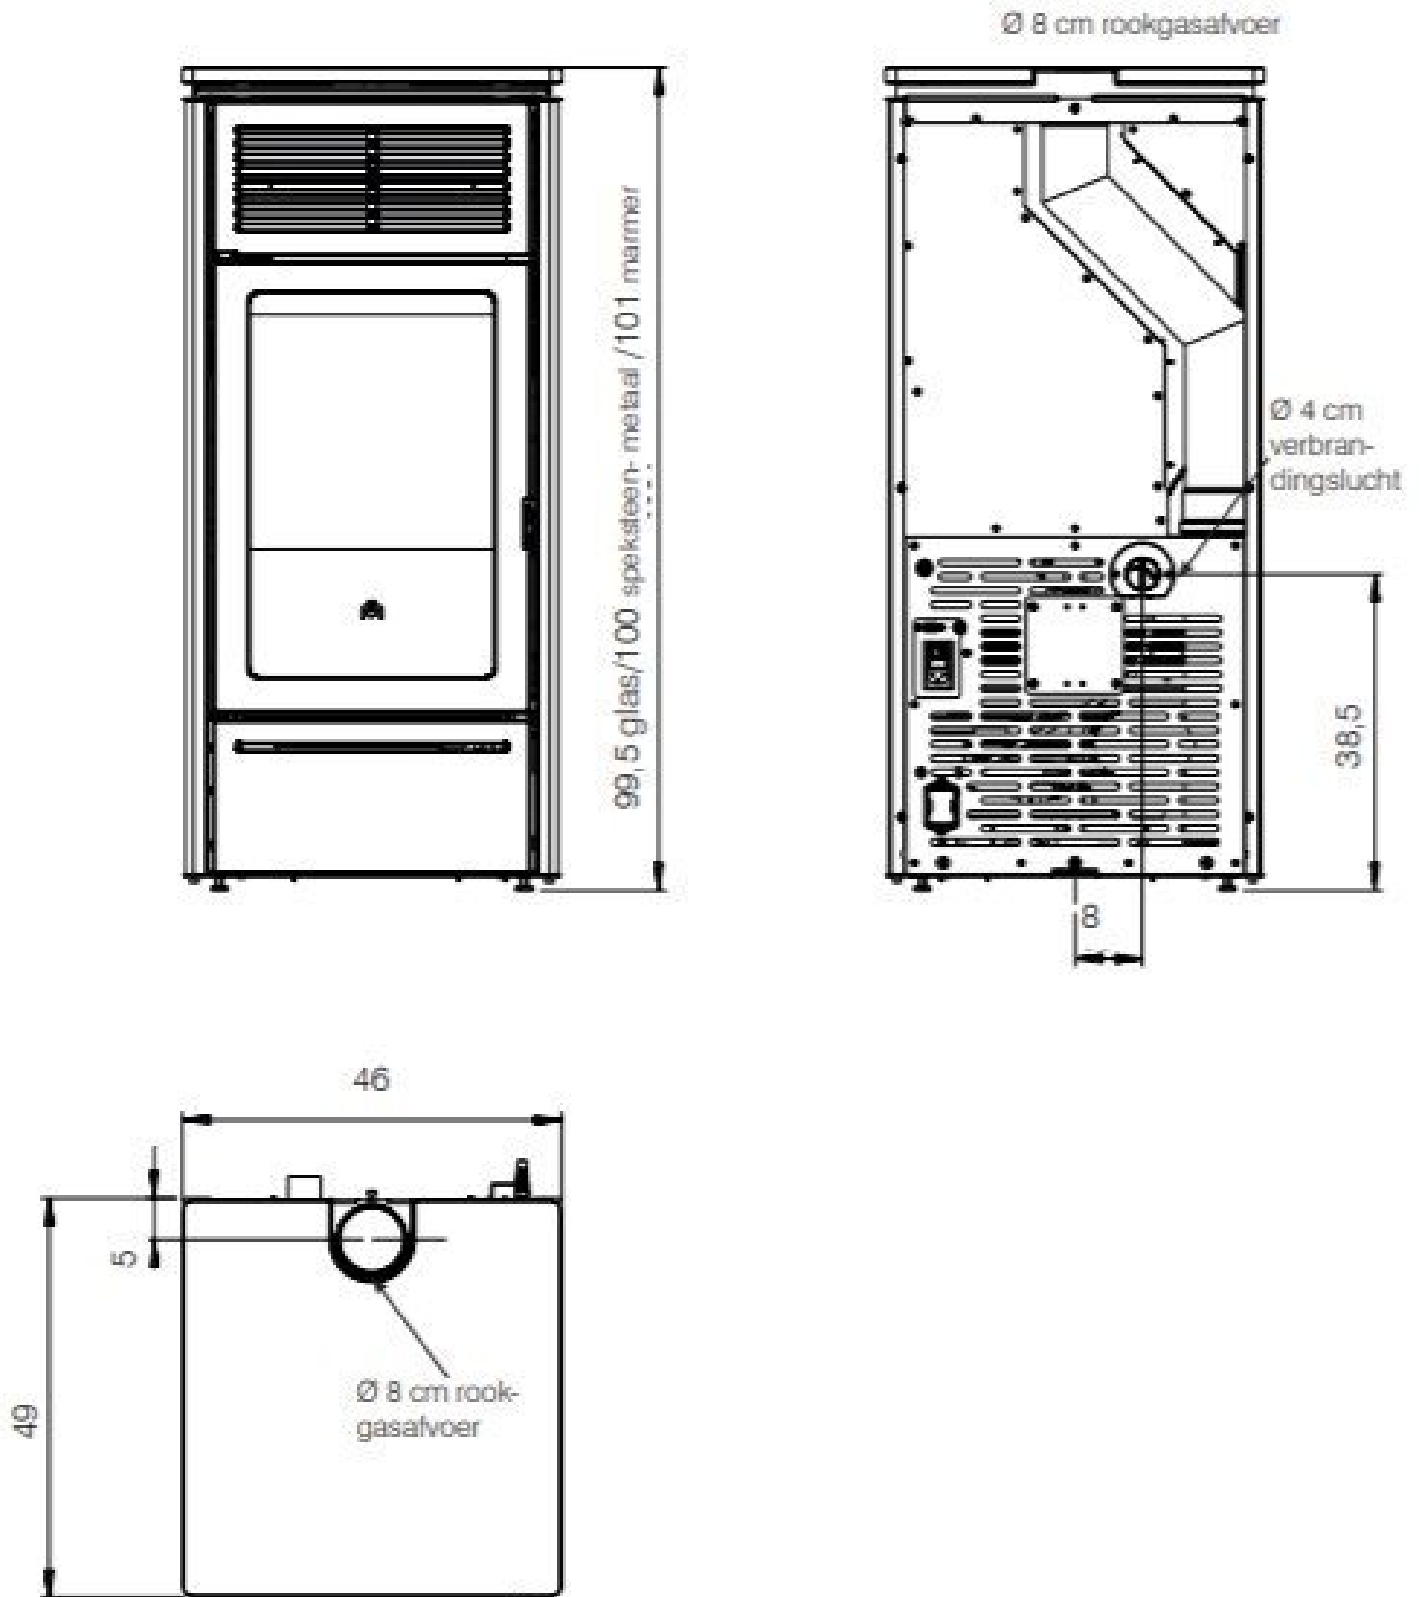

Edilkamin Slide pelletkachel

€ 2.035

Product afbeeldingen

Line image

AFMETINGEN (cm)

Edilkamin Slide pelletkachel

De [Edilkamin Slide](#) is een duurzame [pelletkachel](#) die een rendement heeft van maar liefst 90,2%. Deze kachel heeft een vermogen van 4,9 kW en is daarom geschikt voor kleinere woonruimtes. De pellets zijn in te brengen aan de bovenkant van de kachel door middel van een uitschuifbaar bovenblad. En dankzij het pelletreservoir met een capaciteit van 20 kilo en het verbruik van slechts 0,5-1,1 kilo per uur, brandt de kachel op de laagste stand maximaal 40 uur achter elkaar en op de hoogste stand minimaal 18 uur.

Merk	Edilkamin
Model	Slide pelletkachel
Brandstof	Pellets
Vuurzicht	Front
Type kachel	Vrijstaand
Type pelletkachel	Lucht pelletkachel
Wel of geen afvoer	Afvoer
Systeem (open of gesloten)	Open systeem
Materiaal	Plaatstaal
Kleur	Zwart
Gewicht	132 kg
Afmeting breedte	46 cm
Afmeting hoogte	99.5 cm
Afmeting diepte	49 cm
Bediening	Handbediening, Afstandsbediening
Nominaal vermogen	1 - 5 kW
Minimaal vermogen	2.3 kW
Maximaal vermogen	4.9 kW
Rendement	90.2 %
Rookgasafvoer (diameter)	80 millimeter
Bovenaansluiting	Ja
Pelletopslag capaciteit	16-25kg
Verbruik (per uur) bij minimaal vermogen	0.5 kg
Verbruik (per uur) bij maximaal vermogen	1.1 kg
Brandtijd bij minimaal vermogen	26-35h kW
Pelletmotor	Continu