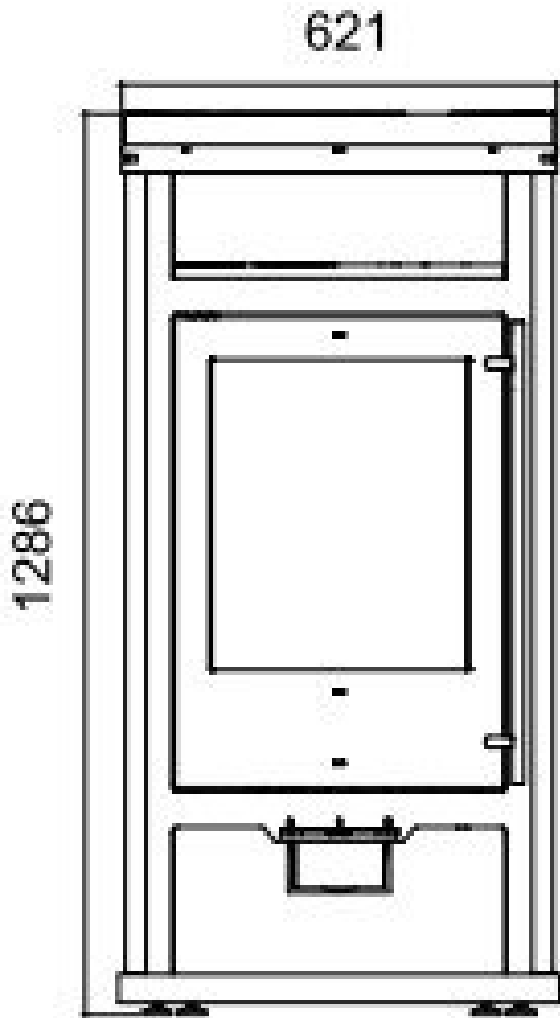

Olsberg Salado Compact

€ 2.846

Product afbeeldingen

Olsberg Salado Compact

Met zijn enorme vuurhaard, het grote kijkvenster en het open houten opbergvak trekt de Salado Compact-kachel bewonderende blikken aan. De verwarmende reus verspreidt onmiddellijk gezelligheid, of het nu gaat om een bekleding van natuursteen, keramiek of zwart staal. De vuurhaard is bekleed met gestructureerde vuurstenen. De warmte wordt langer opgeslagen en je verwarmt effectiever en zuiniger. Het verstelbare rooster van de Salado Compact verkort de opwarmtijd en is net zo praktisch als de comfortabele hendelbediening. De zachte sluiting van de deur door de compacte vergrendelingstechnologie zal u inspireren. Op verzoek kunt u ook de gepatenteerde elektronische ovenregeling van OEC laten installeren.

Experience Center

Bent u benieuwd geworden naar deze haard? Bezoek ons [Experience Center](#) in Lunteren voor advies op maat.

Extra informatie

Merk	Olsberg
Model	Salado Compact
Prijs	2.846
Brandstof	Hout
Vuurzicht	Front
Type kachel	Vrijstaand
Wel of geen afvoer	Afvoer
Materiaal	Plaatstaal
Kleur	Zwart
Gewicht	190 kg
Afmeting breedte	62.1 cm
Afmeting hoogte	128.6 cm
Afmeting diepte	52.6 cm
Minimaal vermogen	3 kW
Maximaal vermogen	8 kW
Rendement	>80 %
Rookgasafvoer (diameter)	150 millimeter
Bovenaansluiting	Ja
Externe luchttoevoer	125 millimeter
Energielabel	A+