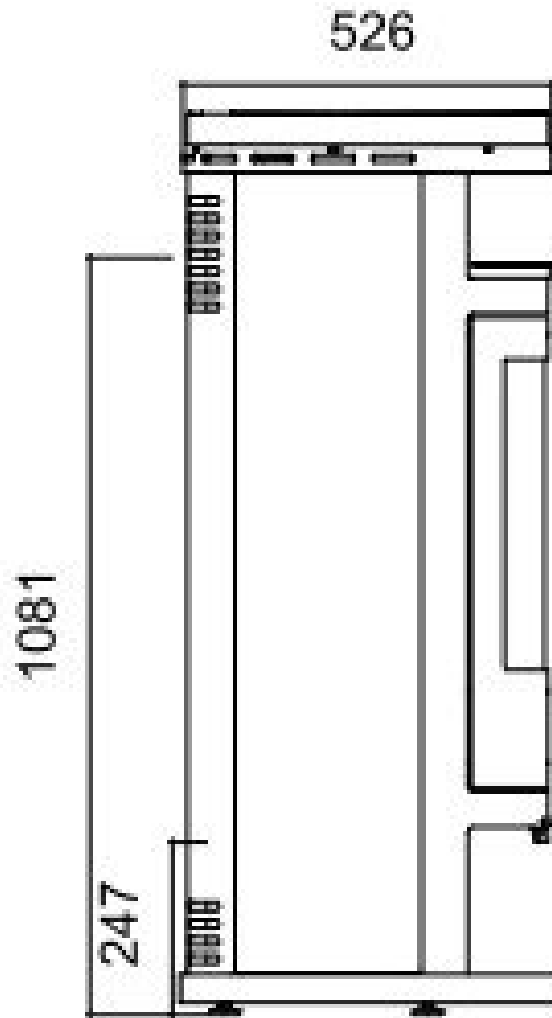

Olsberg Salado Compact

€ 2.846

Product afbeeldingen

Olsberg Salado Compact

Met zijn enorme vuurhaard, het grote kijkvenster en het open houten opbergvak trekt de Salado Compact-kachel bewonderende blikken aan. De verwarmende reus verspreidt onmiddellijk gezelligheid, of het nu gaat om een bekleding van natuursteen, keramiek of zwart staal. De vuurhaard is bekleed met gestructureerde vuurstenen. De warmte wordt langer opgeslagen en je verwarmt effectiever en zuiniger. Het verstelbare rooster van de Salado Compact verkort de opwarmtijd en is net zo praktisch als de comfortabele hendelbediening. De zachte sluiting van de deur door de compacte vergrendelingstechnologie zal u inspireren. Op verzoek kunt u ook de gepatenteerde elektronische ovenregeling van OEC laten installeren.

Experience Center

Bent u benieuwd geworden naar deze haard? Bezoek ons [Experience Center](#) in Lunteren voor advies op maat.

Extra informatie

Merk	Olsberg
Model	Salado Compact
Prijs	2.846
Brandstof	Hout
Vuurzicht	Front
Type kachel	Vrijstaand
Wel of geen afvoer	Afvoer
Materiaal	Plaatstaal
Kleur	Zwart
Gewicht	190 kg
Afmeting breedte	62.1 cm
Afmeting hoogte	128.6 cm
Afmeting diepte	52.6 cm
Minimaal vermogen	3 kW
Maximaal vermogen	8 kW
Rendement	>80 %
Rookgasafvoer (diameter)	150 millimeter
Bovenaansluiting	Ja
Externe luchttoevoer	125 millimeter
Energielabel	A+