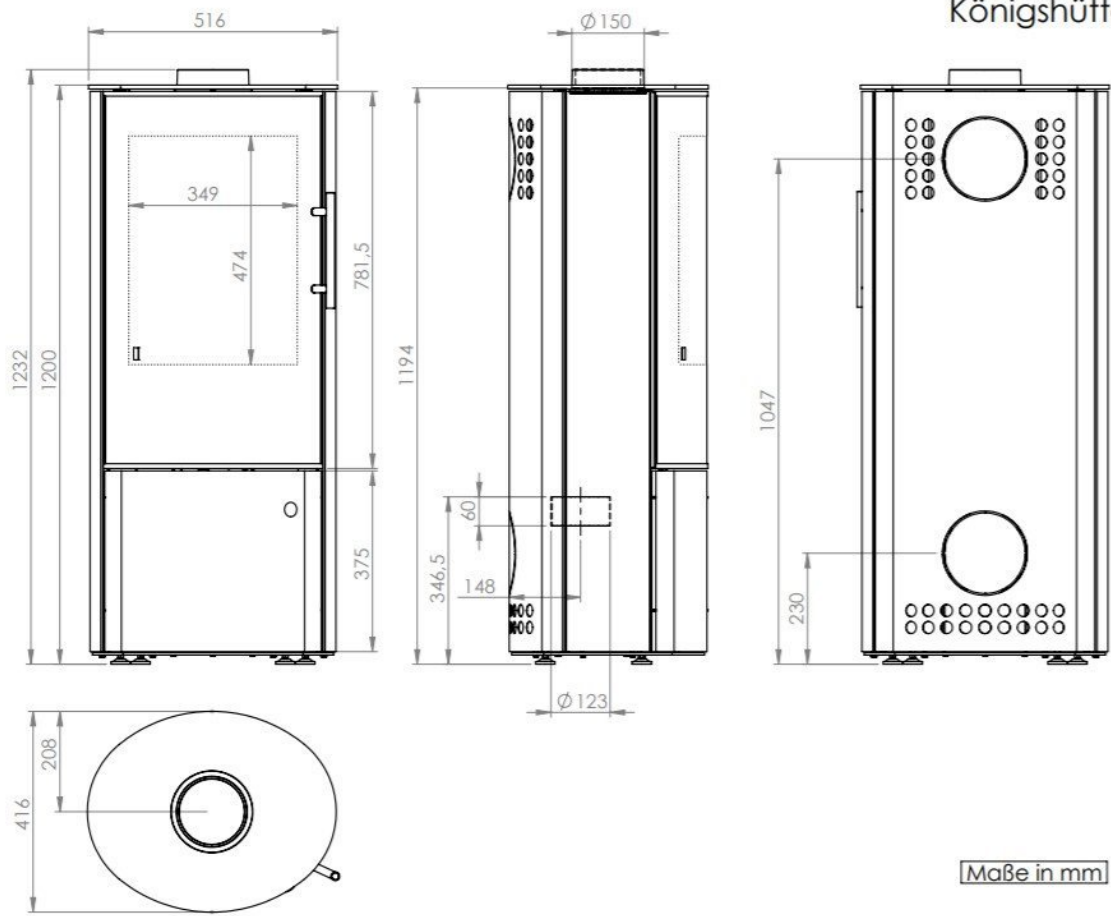

Olsberg Draco M Glasdeur

€ 2.395

Product afbeeldingen

Line image

Olsberg Draco M glasdeur

Is er iets zoals de ideale open haard? Onze experts willen deze vraag met een duidelijke JA beantwoorden. Het uiterlijk, het formaat en de zijruiten zorgen ervoor dat de kachel een allemansvriend is. Daarnaast voldoet de [Olsberg Draco](#) aan de wensen van de meetse klanten en is qua vermogen ook geschikt voor kleine en grotere ruimtes. De Olsberg Draco is in verschillende uitvoeringen leverbaar, namelijk met vol glazendeur zoals deze en met [een staaldeur](#). De Olsberg Draco, een mooie aanvulling in het Olsberg assortiment waarvan u veel plezier kunt beleven.

Kom de Olsberg Draco snel bewonderen in ons [Experience Center](#) in Lunteren

Extra informatie

| | |
|--------------------------|------------------------------------|
| Merk | Olsberg |
| Model | Draco M Glasdeur |
| Serie | Draco |
| Brandstof | Hout |
| Vuurzicht | Front |
| Type kachel | Vrijstaand |
| Wel of geen afvoer | Afvoer |
| Materiaal | Plaatstaal |
| Kleur | Zwart |
| Gewicht | 130 kg |
| Afmeting breedte | 51.6 cm |
| Afmeting hoogte | 123.2 cm |
| Afmeting diepte | 41.6 cm |
| Draaibaar | Nee, deze kachel is niet draaibaar |
| Achterwand | Charmotte |
| Minimaal vermogen | 3 kW |
| Maximaal vermogen | 7 kW |
| Rendement | >80 % |
| Rookgasafvoer (diameter) | 150 millimeter |
| Hart pijp hoogte | 104.7 cm |
| Bovenaansluiting | Ja |
| Achteraansluiting | Ja |
| Externe luchttoevoer | 125 millimeter |
| Energie label | A+ |