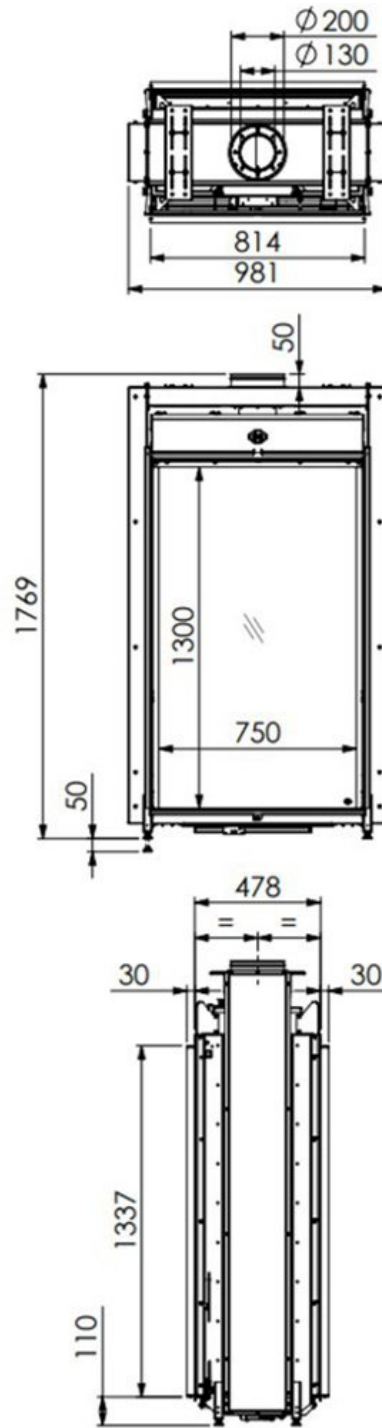

DRU Maestro 75 Tall Eco Wave tunnel gashaard

€ 7.100

Product afbeeldingen

Line image

De nieuwe eyecatcher van DRU

DRU introduceert een nieuwe eyecatcher in de vorm van de DRU Maestro 75 Tall Eco Wave Tunnel. Met de Maestro Tall haalt u de ultieme vuurbeleving in huis. Mede dankzij de hoge glasramen aan beiden zijden is er altijd een prachtig zicht op het vuur. De brede vermogensrange van de Maestro (Tall) is traploos instelbaar zodat de hoogte van het vuur en de warmte afgifte aangepast kunnen worden naar elk seizoen. Beiden haarden hebben een zeer hoog rendement en zijn dus zuinig in gebruik.