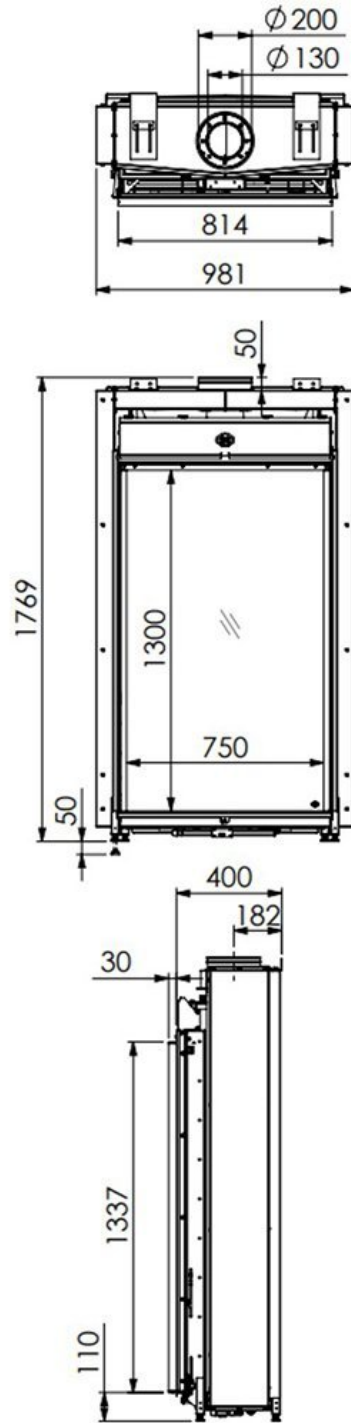

DRU Maestro 75 Tall Eco Wave front gashaard

€ 6.110

Product afbeeldingen

Line image

De nieuwe eyecatcher van DRU

DRU introduceert een nieuwe eyecatcher in de vorm van de DRU Maestro 75 Tall Eco Wave front. Met de Maestro Tall haalt u de ultieme vuurbeleving in huis. Mede dankzij het hoge glasraam is er altijd een prachtig zicht op het vuur. De brede vermogensrange van de Maestro (Tall) is traploos instelbaar zodat de hoogte van het vuur en de warmte afgifte aangepast kunnen worden naar elk seizoen. Beiden haarden hebben een zeer hoog rendement en zijn dus zuinig in gebruik.

Extra informatie

Merk	DRU
Model	Maestro 75 Tall Eco Wave front gashaard
Serie	Maestro
Brandstof	Gas
Vuurzicht	Front
Type kachel	Inbouw
Wel of geen afvoer	Afvoer
Systeem (open of gesloten)	Gesloten systeem
Materiaal	Plaatstaal
Kleur	Zwart
Showroomstatus	Vergelijkbaar vlammen spel in showroom
Inbouwmaat breedte	98.1 cm
Inbouwmaat hoogte	176.9 cm
Inbouwmaat diepte	40 cm
Ruitmaat breedte	75 cm
Ruitmaat hoogte	130 cm
Bediening	Afstandsbediening
Branderdecoratie	Houtset
Achterwand	Zwart, Ceraglass
Minimaal vermogen	1.2 kW
Maximaal vermogen	8.6 kW
Rendement	89 %
Aantal branders	2
Rookgasafvoer (diameter)	130/200 millimeter
Bovenaansluiting	Ja
Propaan mogelijk	Ja