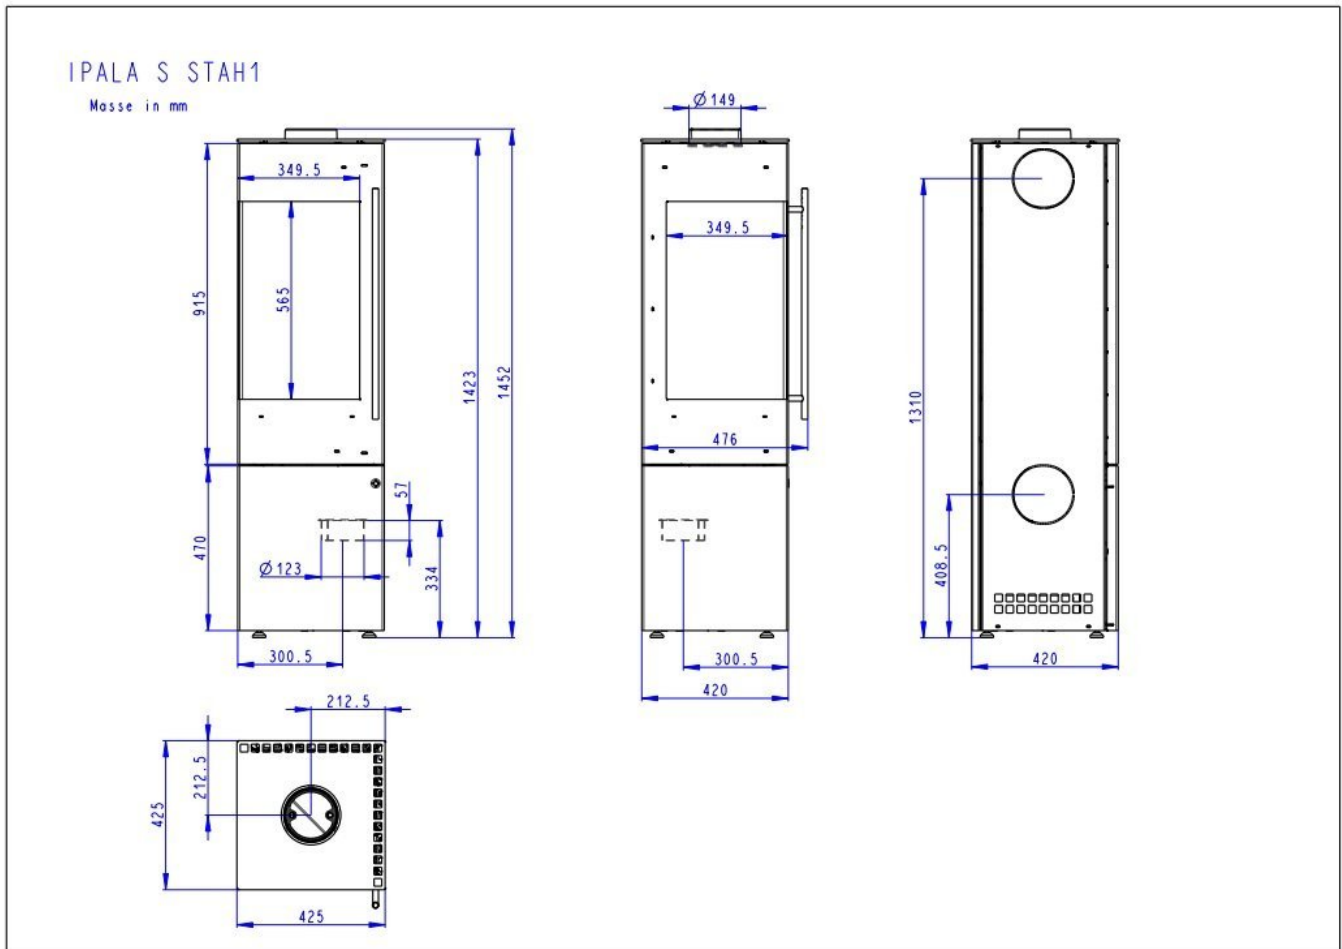

Olsberg Ipala SMART Compact

€ 3.715

Product afbeeldingen

Line image

Olsberg Ipala SMART Compact

De uitzichten op een ideale kachel zijn individueel verschillend.

Wie de voorkeur geeft aan strakke lijnen en een puristisch design in architectuur en interieurdesign zal zeker blij zijn met de IPALA, vooral omdat de formele kwaliteiten perfect harmoniëren met het onderwerp staal en een onberispelijk zwart oppervlak. Het geheel is bijzonder aantrekkelijk aangevuld met de tweezijdige "overhoekbeglazing" van de deur, die zowel als rechter- als linkeraanslag kan worden uitgevoerd. Zoals te verwachten is bij [OLSBERG](#), is het verbruik economisch dankzij een schone verbrandingstechnologie, milieuvriendelijk en dus in de beste zin van de dag.

Extra informatie

Merk	Olsberg
Model	Ipala SMART Compact
Brandstof	Hout
Vuurzicht	Hoek
Type kachel	Vrijstaand
Wel of geen afvoer	Afvoer
Materiaal	Plaatstaal
Kleur	Zwart
Showroomstatus	Vergelijkbaar product in showroom
Gewicht	170 kg
Afmeting breedte	42.5 cm
Afmeting hoogte	142.3 cm
Afmeting diepte	42.5 cm
Ruitmaat hoogte	56.5 cm
Ruitmaat diepte	34.95 cm
Draaibaar	Nee, deze kachel is niet draaibaar
Achterwand	Charmotte
Nominaal vermogen	5 kW
Minimaal vermogen	3 kW
Maximaal vermogen	5 kW
Rendement	>80% %
Rookgasafvoer (diameter)	150 millimeter
Hart pijp hoogte	131 cm
Bovenaansluiting	Ja
Achteraansluiting	Ja
Externe luchttoevoer	125 millimeter