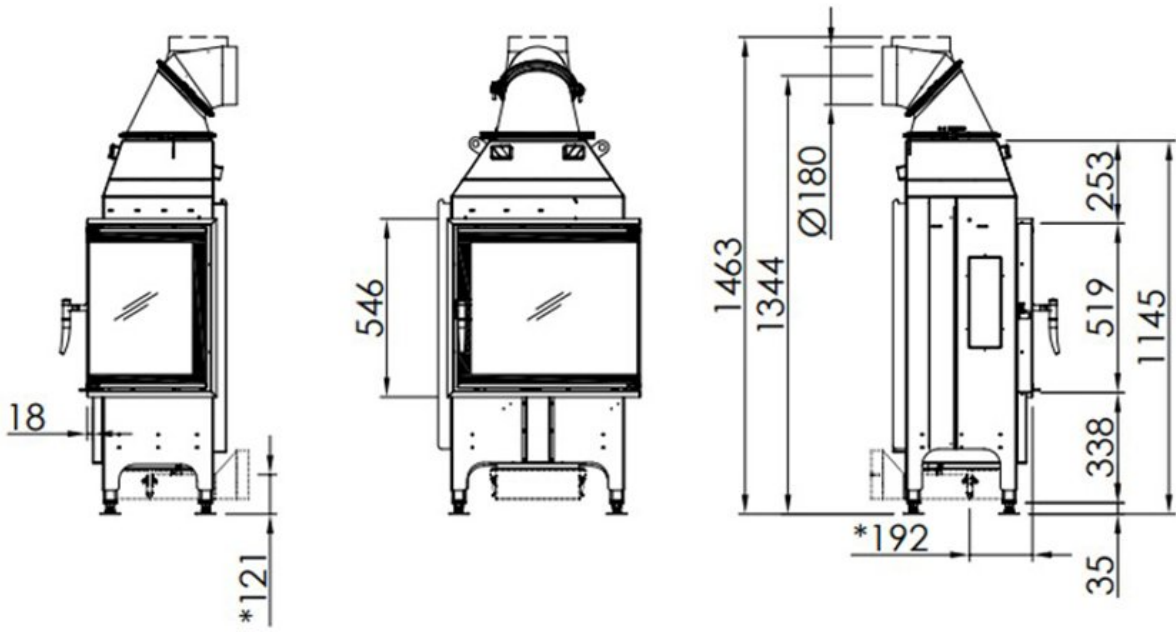

Line image

~1:20