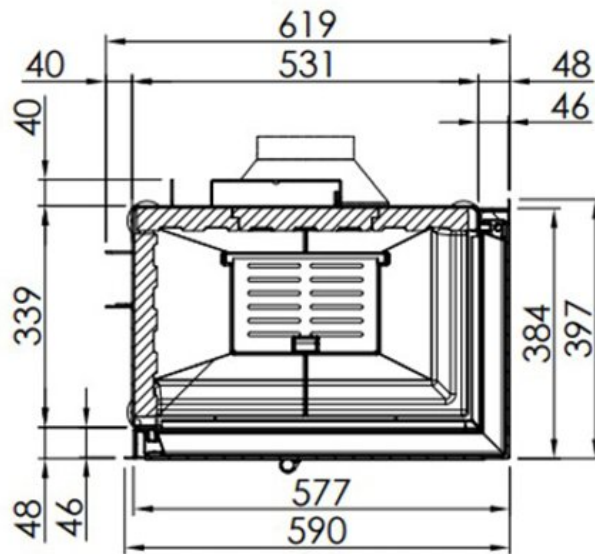

### Spartherm Swing Corner 58x39x51

De Spartherm Swing Corner 58x39x51 haard is een strakke maar ook degelijke haard met draaideur van de hoogste kwaliteit. Door de kleine, maar royale afmetingen is er vaak een plek te vinden voor deze mooie houthaard. Ook is het vermogen niet al te hoog, wat vooral voordelen heeft voor bijvoorbeeld nieuwbouwwoningen. Het vermogen zit ongeveer op 7 kW, wat prima voldoende is om een kamer lekker warm te maken. Door de hoek heeft u vanuit alle hoeken een bijzonder goed zicht op het levendige vlammenpel. Natuurlijk is deze haard zowel leverbaar in een linker- als rechterhoek. Mocht u nu op zoek zijn naar een grotere haard? Geen probleem: in het ruime assortiment van Spartherm is altijd wel een haard te vinden met afmetingen die passen bij uw situatie.

## Extra informatie

Merk	Spartherm
Model	Swing Corner 58x39x51
Brandstof	Hout
Vuurzicht	Hoek
Type kachel	Inbouw
Wel of geen afvoer	Afvoer
Materiaal	Plaatstaal
Kleur	Wit
Kleur 2	Zwart
Showroomstatus	Niet opgesteld in showroom
Inbouwmaat breedte	61.9 cm
Inbouwmaat hoogte	146.3 cm
Inbouwmaat diepte	39.7 cm
Ruitmaat breedte	57.7 cm
Ruitmaat hoogte	51.9 cm
Ruitmaat diepte	38.4 cm
Bediening	Handbediening
Achterwand	Chamotte wit of chamotte zwart
Nominaal vermogen	7 kW
Minimaal vermogen	4.9 kW
Maximaal vermogen	9.1 kW
Rendement	80 %
Rookgasafvoer (diameter)	180 millimeter
Hart pijp hoogte	134.4 cm
Bovenaansluiting	Ja
Achteraansluiting	Ja