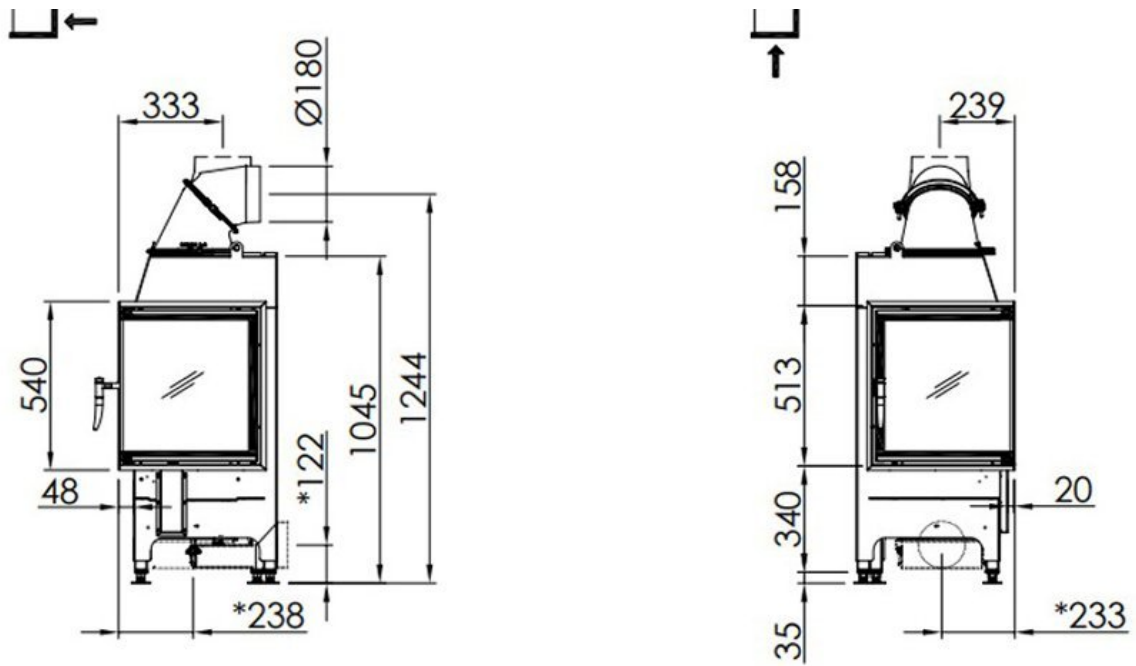

Spartherm Swing Corner 46x46x51

€ 2.925

Product afbeeldingen

Line image

~1:20

Spartherm Swing Corner 46x46x51

De Linear Corner 46x46x51 is een inbouw hoekhaard van [Spartherm](#) die in een zowel linkse als rechtse hoek leverbaar is. Ook deze hoekhaard van Spartherm is uitgerust met het lifdeursysteem, wat het mogelijk maakt deze haard ook als een openhaard te gebruiken. Daarnaast is de ruit ook schanierend naar links/rechts te openen, wat het schoonmaken ontzettend gemakkelijk maakt. Kortom, een perfecte hout inbouwhaard!

Achterwand opties

De Linear Corner 46x46x51 wordt standaard geleverd met een witte chamotte achterwand. Dit is natuurlijk een heel mooie achterwand, maar u kunt ook (zonder meerprijs) kiezen voor de donkergrijze chamotte achterwand. Het voordeel van de donkergrijze chamotte achterwand is dat de haard strakker en moderner oogt. Daarnaast wordt het vlamspel opvallender. Het mooiste van dit alles is dat de chamotte achterwand zonder meerprijs bij de kachel gekozen kan worden.

Merk	Spartherm
Model	Swing Corner 46x46x51
Prijs	2.925
Brandstof	Hout
Vuurzicht	Hoek
Type kachel	Inbouw
Wel of geen afvoer	Afvoer
Materiaal	Plaatstaal
Kleur	Zwart
Inbouwmaat breedte	50.6 cm
Inbouwmaat hoogte	133.4 cm
Inbouwmaat diepte	50.6 cm
Ruitmaat breedte	45.8 cm
Ruitmaat hoogte	51.3 cm
Ruitmaat diepte	45.8 cm
Bediening	Handbediening
Achterwand	Chamotte wit of chamotte zwart
Nominaal vermogen	6 - 7 kW
Rendement	80 %
Rookgasafvoer (diameter)	180 millimeter
Bovenaansluiting	Ja
Externe luchttoevoer	150 millimeter
Energielabel	A+