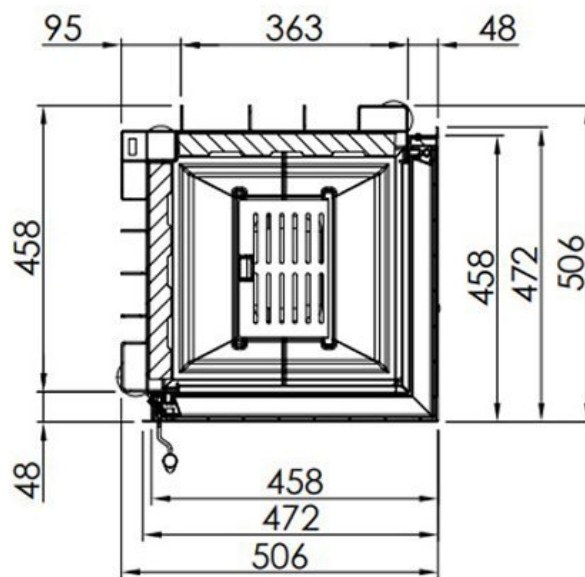

Spartherm Swing Corner 46x46x51

€ 2.925

Product afbeeldingen

Line image

~1:20

Spartherm Swing Corner 46x46x51

De Linear Corner 46x46x51 is een inbouw hoekhaard van [Spartherm](#) die in een zowel linkse als rechtse hoek leverbaar is. Ook deze hoekhaard van Spartherm is uitgerust met het lifdeursysteem, wat het mogelijk maakt deze haard ook als een openhaard te gebruiken. Daarnaast is de ruit ook schanierend naar links/rechts te openen, wat het schoonmaken ontzettend gemakkelijk maakt. Kortom, een perfecte hout inbouwhaard!

Achterwand opties

De Linear Corner 46x46x51 wordt standaard geleverd met een witte chamotte achterwand. Dit is natuurlijk een heel mooie achterwand, maar u kunt ook (zonder meerprijs) kiezen voor de donkergrijze chamotte achterwand. Het voordeel van de donkergrijze chamotte achterwand is dat de haard strakker en moderner oogt. Daarnaast wordt het vlamspel opvallender. Het mooiste van dit alles is dat de chamotte achterwand zonder meerprijs bij de kachel gekozen kan worden.

Merk	Spartherm
Model	Swing Corner 46x46x51
Prijs	2.925
Brandstof	Hout
Vuurzicht	Hoek
Type kachel	Inbouw
Wel of geen afvoer	Afvoer
Materiaal	Plaatstaal
Kleur	Zwart
Inbouwmaat breedte	50.6 cm
Inbouwmaat hoogte	133.4 cm
Inbouwmaat diepte	50.6 cm
Ruitmaat breedte	45.8 cm
Ruitmaat hoogte	51.3 cm
Ruitmaat diepte	45.8 cm
Bediening	Handbediening
Achterwand	Chamotte wit of chamotte zwart
Nominaal vermogen	6 - 7 kW
Rendement	80 %
Rookgasafvoer (diameter)	180 millimeter
Bovenaansluiting	Ja
Externe luchttoevoer	150 millimeter
Energielabel	A+