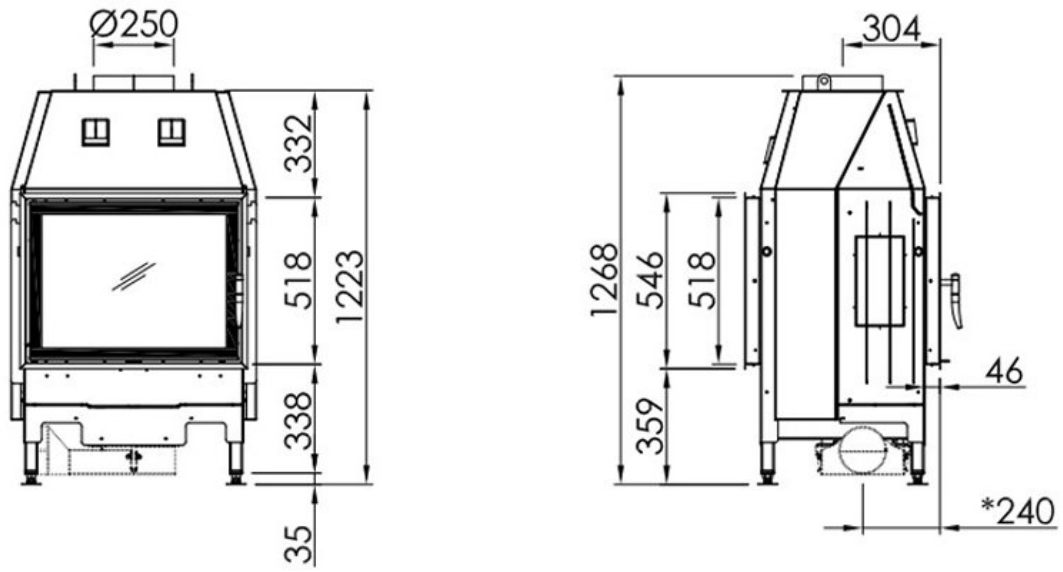

Spartherm Swing Tunnel 67x51

€ 4.155

Product afbeeldingen

Line image

Spartherm Swing Tunnel 67x51

Met deze Swing Tunnel 67x51 [doorkijkhaard](#) kan het vuur vanuit twee verschillende ruimtes worden bekeken. U kunt deze haard bijvoorbeeld gebruiken als een roomdivider. De haard van [Spartherm](#) heeft aan de onderzijde een rand met een handvat.

Merk	Spartherm
Model	Swing 67x51
Brandstof	Hout
Vuurzicht	Doorkijk
Type kachel	Inbouw
Wel of geen afvoer	Afvoer
Materiaal	Plaatstaal
Kleur	Zwart
Showroomstatus	Niet opgesteld in showroom
Inbouwmaat breedte	76.2 cm
Inbouwmaat hoogte	126.8 cm
Inbouwmaat diepte	60.8 cm
Bediening	Handbediening
Achterwand	Chamotte wit of chamotte zwart
Nominaal vermogen	11.6 kW
Minimaal vermogen	8.1 kW
Maximaal vermogen	15.1 kW
Rendement	80 %
Rookgasafvoer (diameter)	250 millimeter
Bovenaansluiting	Ja
Externe luchttoevoer	150 millimeter
Energie label	A+