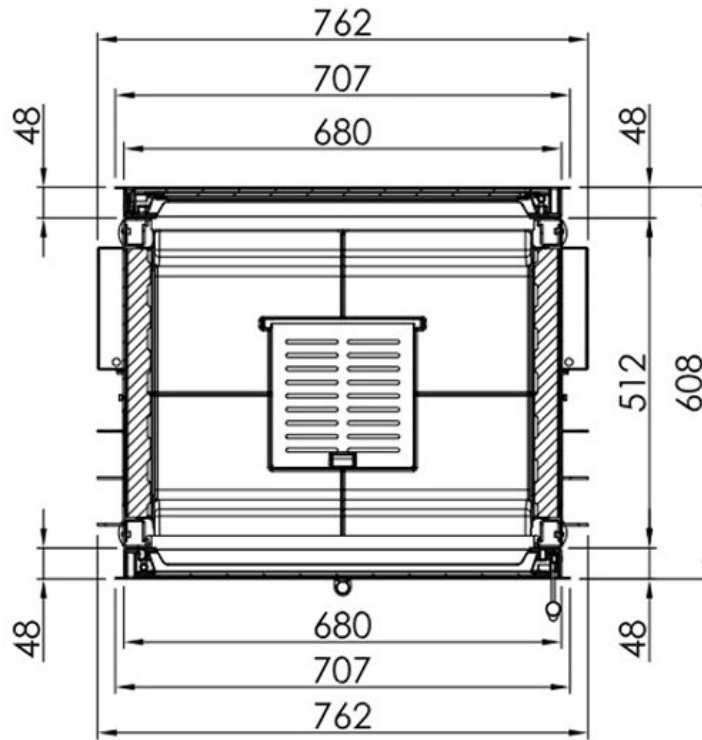

Spartherm Swing Tunnel 67x51

€ 4.155

Product afbeeldingen

Line image

Spartherm Swing Tunnel 67x51

Met deze Swing Tunnel 67x51 [doorkijkhaard](#) kan het vuur vanuit twee verschillende ruimtes worden bekeken. U kunt deze haard bijvoorbeeld gebruiken als een roomdivider. De haard van [Spartherm](#) heeft aan de onderzijde een rand met een handvat.

Merk	Spartherm
Model	Swing 67x51
Brandstof	Hout
Vuurzicht	Doorkijk
Type kachel	Inbouw
Wel of geen afvoer	Afvoer
Materiaal	Plaatstaal
Kleur	Zwart
Showroomstatus	Niet opgesteld in showroom
Inbouwmaat breedte	76.2 cm
Inbouwmaat hoogte	126.8 cm
Inbouwmaat diepte	60.8 cm
Bediening	Handbediening
Achterwand	Chamotte wit of chamotte zwart
Nominaal vermogen	11.6 kW
Minimaal vermogen	8.1 kW
Maximaal vermogen	15.1 kW
Rendement	80 %
Rookgasafvoer (diameter)	250 millimeter
Bovenaansluiting	Ja
Externe luchttoevoer	150 millimeter
Energie label	A+