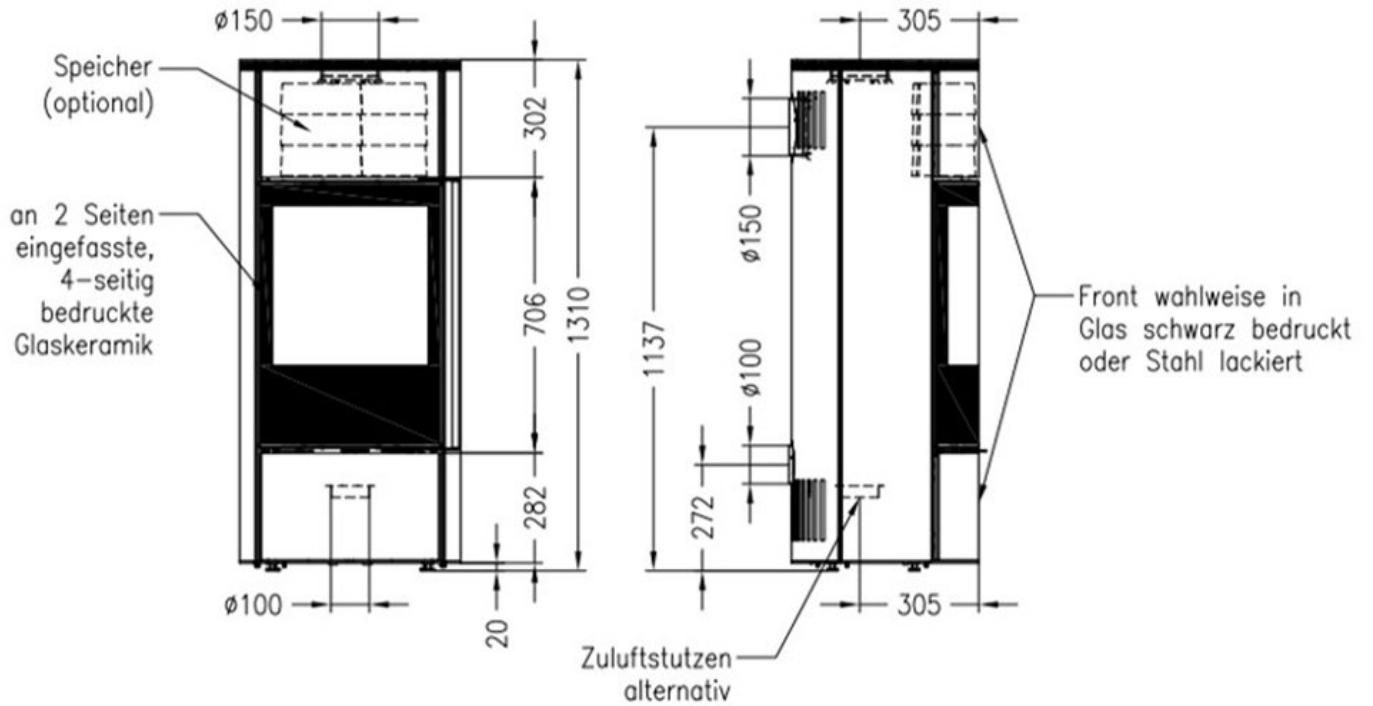

Spartherm Senso L klassik

€ 5.850

Product afbeeldingen

Line image

Draufsicht
M~1:10

Spartherm Senso L klassik vrijstaande houtkachel

De Spartherm Senso L is de grote broer van de [Senso S](#). In principe dezelfde kachel, alleen is deze hoger en heeft deze de mogelijkheid om warmteopslag-stenen in de bovenkant te plaatsen. Met zijn nominale vermogen van rond de 7kw kan hij een ruimte van 180m³ verwarmen. Dit is natuurlijk afhankelijk van de isolatiewaarde van uw woning en of u bijvoorbeeld vloerverwarming heeft. Met deze Spartherm [houtkachel](#) hoeft u in ieder geval niet in de kou te zitten!

Leverbaar in porto blanco, met nero front

Experience Center

Komt u ook een keer in ons [Experience Center](#) kijken om deze prachtige Spartherm haard in het echt te zien?

Extra informatie

Merk	Spartherm
Model	Senso L klassik
Serie	Senso
Brandstof	Hout
Vuurzicht	Front
Type kachel	Vrijstaand
Wel of geen afvoer	Afvoer
Systeem (open of gesloten)	Als open- en gesloten aan te sluiten
Materiaal	Plaatstaal
Kleur	Zwart
Kleur 2	Wit
Showroomstatus	Vergelijkbaar product in showroom
Gewicht	165 kg
Afmeting breedte	56.8 cm
Afmeting hoogte	131 cm
Afmeting diepte	48 cm
Draaibaar	Nee, deze kachel is niet draaibaar
Bediening	Handbediening
Achterwand	Witte chamotte of zwarte chamotte
Nominaal vermogen	7 kW
Minimaal vermogen	4.9 kW
Maximaal vermogen	9.1 kW
Rendement	80 %
Rookgasafvoer (diameter)	150 millimeter
Hart pijp hoogte	113.7 cm
Bovenaansluiting	Ja

Achteraansluiting	Ja
Externe luchttoevoer	100 millimeter
Energielabel	A+

Achterwand

Witte charmotte

Zwarte charmotte

Extra

Meerprijs handgreep RVS + € 115

Meerprijs S-Thermetik NEO + € 1490