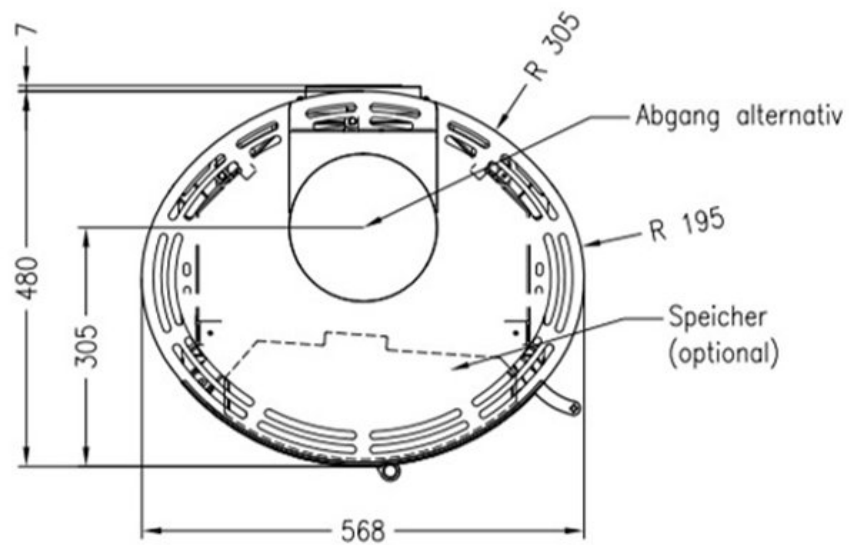

Spartherm Senso L klassik

€ 5.850

Product afbeeldingen

Line image

Draufsicht
M~1:10

Spartherm Senso L klassik vrijstaande houtkachel

De Spartherm Senso L is de grote broer van de [Senso S](#). In principe dezelfde kachel, alleen is deze hoger en heeft deze de mogelijkheid om warmteopslag-stenen in de bovenkant te plaatsen. Met zijn nominale vermogen van rond de 7kw kan hij een ruimte van 180m³ verwarmen. Dit is natuurlijk afhankelijk van de isolatiewaarde van uw woning en of u bijvoorbeeld vloerverwarming heeft. Met deze Spartherm [houtkachel](#) hoeft u in ieder geval niet in de kou te zitten!

Leverbaar in porto blanco, met nero front

Experience Center

Komt u ook een keer in ons [Experience Center](#) kijken om deze prachtige Spartherm haard in het echt te zien?

Extra informatie

Merk	Spartherm
Model	Senso L klassik
Serie	Senso
Brandstof	Hout
Vuurzicht	Front
Type kachel	Vrijstaand
Wel of geen afvoer	Afvoer
Systeem (open of gesloten)	Als open- en gesloten aan te sluiten
Materiaal	Plaatstaal
Kleur	Zwart
Kleur 2	Wit
Showroomstatus	Vergelijkbaar product in showroom
Gewicht	165 kg
Afmeting breedte	56.8 cm
Afmeting hoogte	131 cm
Afmeting diepte	48 cm
Draaibaar	Nee, deze kachel is niet draaibaar
Bediening	Handbediening
Achterwand	Witte chamotte of zwarte chamotte
Nominaal vermogen	7 kW
Minimaal vermogen	4.9 kW
Maximaal vermogen	9.1 kW
Rendement	80 %
Rookgasafvoer (diameter)	150 millimeter
Hart pijp hoogte	113.7 cm
Bovenaansluiting	Ja

Achteraansluiting	Ja
Externe luchttoevoer	100 millimeter
Energielabel	A+

Achterwand

Witte charmotte

Zwarte charmotte

Extra

Meerprijs handgreep RVS + € 115

Meerprijs S-Thermetik NEO + € 1490