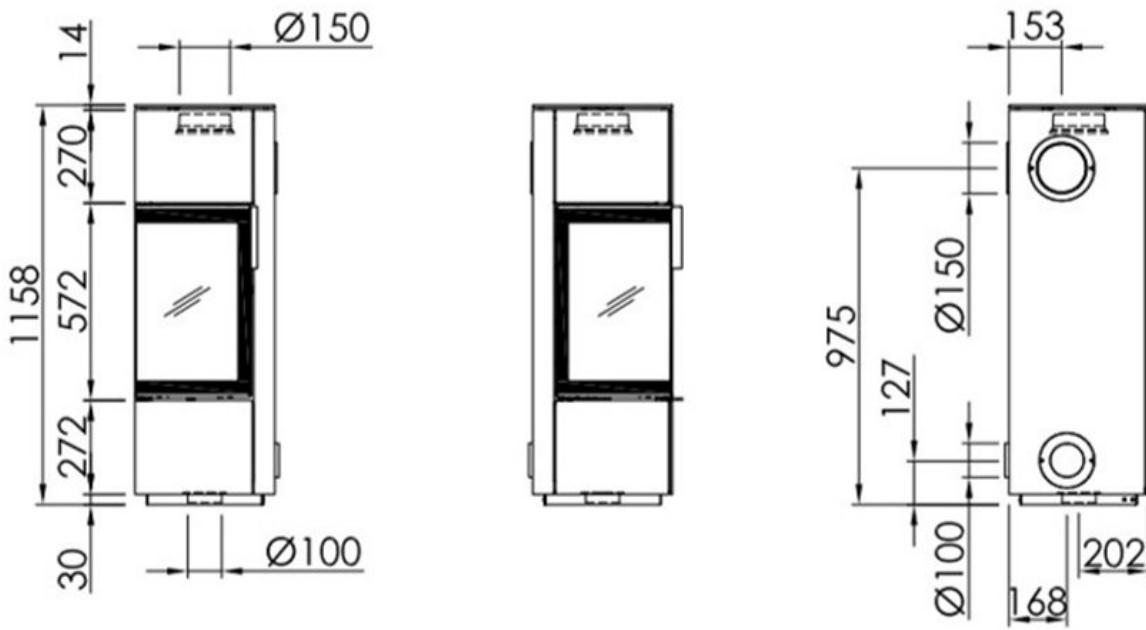

Spartherm Piko S steel

€ 4.130

Product afbeeldingen

Line image

~1:20

Spartherm Piko S steel houtkachel

Met deze Spartherm Piko S steel hebben we nog een mooie vrijstaande houtkachel in het assortiment, welke perfect voor de dag komt in een hoek. Deze hoekige kachel verwarmt met zijn nominale vermogen van rond de 6kW ruimtes tot 165m³. Dit is natuurlijk afhankelijk van de isolatiewaarde van uw woning en of u bijvoorbeeld vloerverwarming heeft. Ook met deze Spartherm houtkachel hoeft u in ieder geval niet in de kou te zitten!

Extra informatie

Merk	Spartherm
Model	Piko S steel
Serie	Piko
Brandstof	Hout
Vuurzicht	Hoek
Type kachel	Vrijstaand
Wel of geen afvoer	Afvoer
Systeem (open of gesloten)	Als open- en gesloten aan te sluiten
Materiaal	Plaatstaal
Kleur	Zwart
Kleur 2	Wit
Showroomstatus	Vergelijkbaar product in showroom
Afmeting breedte	40.5 cm
Afmeting hoogte	115.6 cm
Afmeting diepte	40.5 cm
Draaibaar	Nee, deze kachel is niet draaibaar
Bediening	Handbediening
Achterwand	Witte chamotte of zwarte chamotte
Minimaal vermogen	4.2 kW
Maximaal vermogen	7.8 kW
Rendement	80 %
Rookgasafvoer (diameter)	150 millimeter
Hart pijp hoogte	97.3 cm
Bovenaansluiting	Ja
Achteraansluiting	Ja
Externe luchttoevoer	100 millimeter