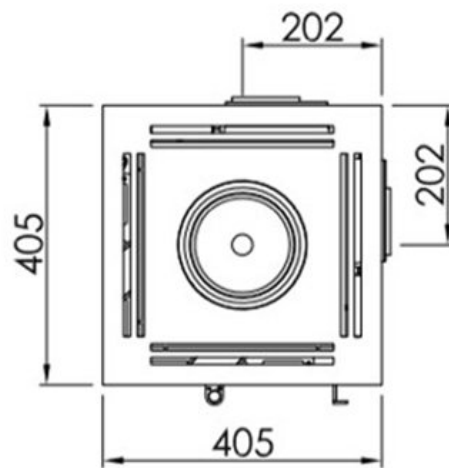

Spartherm Piko S steel

€ 4.130

Product afbeeldingen

Line image

~1:20

Spartherm Piko S steel houtkachel

Met deze Spartherm Piko S steel hebben we nog een mooie vrijstaande houtkachel in het assortiment, welke perfect voor de dag komt in een hoek. Deze hoekige kachel verwarmt met zijn nominale vermogen van rond de 6kW ruimtes tot 165m³. Dit is natuurlijk afhankelijk van de isolatiewaarde van uw woning en of u bijvoorbeeld vloerverwarming heeft. Ook met deze Spartherm houtkachel hoeft u in ieder geval niet in de kou te zitten!

Extra informatie

Merk	Spartherm
Model	Piko S steel
Serie	Piko
Brandstof	Hout
Vuurzicht	Hoek
Type kachel	Vrijstaand
Wel of geen afvoer	Afvoer
Systeem (open of gesloten)	Als open- en gesloten aan te sluiten
Materiaal	Plaatstaal
Kleur	Zwart
Kleur 2	Wit
Showroomstatus	Vergelijkbaar product in showroom
Afmeting breedte	40.5 cm
Afmeting hoogte	115.6 cm
Afmeting diepte	40.5 cm
Draaibaar	Nee, deze kachel is niet draaibaar
Bediening	Handbediening
Achterwand	Witte chamotte of zwarte chamotte
Minimaal vermogen	4.2 kW
Maximaal vermogen	7.8 kW
Rendement	80 %
Rookgasafvoer (diameter)	150 millimeter
Hart pijp hoogte	97.3 cm
Bovenaansluiting	Ja
Achteraansluiting	Ja
Externe luchttoevoer	100 millimeter