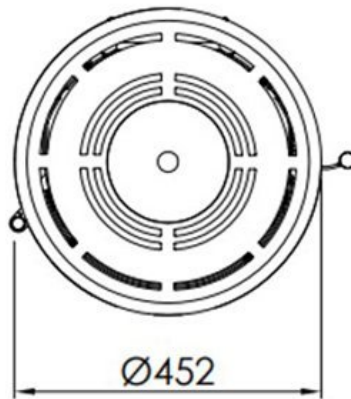

## Line image

---

## Extra informatie

---

Merk	Spartherm
Model	Passo XS Style
Serie	Passo
Brandstof	Hout
Vuurzicht	Front
Type kachel	Vrijstaand
Wel of geen afvoer	Afvoer
Systeem (open of gesloten)	Als open- en gesloten aan te sluiten
Materiaal	Plaatstaal
Kleur	Zwart
Kleur 2	Wit
Showroomstatus	Vergelijkbaar vlammen spel in showroom
Gewicht	130 kg
Afmeting hoogte	123.5 cm
Diameter	45,2
Bediening	Handbediening
Achterwand	Zwarte chamotte of witte chamotte
Nominaal vermogen	5 kW
Minimaal vermogen	4.5 kW
Maximaal vermogen	6.5 kW
Rendement	80 %
Rookgasafvoer (diameter)	150 millimeter
Bovenaansluiting	Ja
Achteraansluiting	Ja
Externe luchttoevoer	100 millimeter
Energielabel	A+