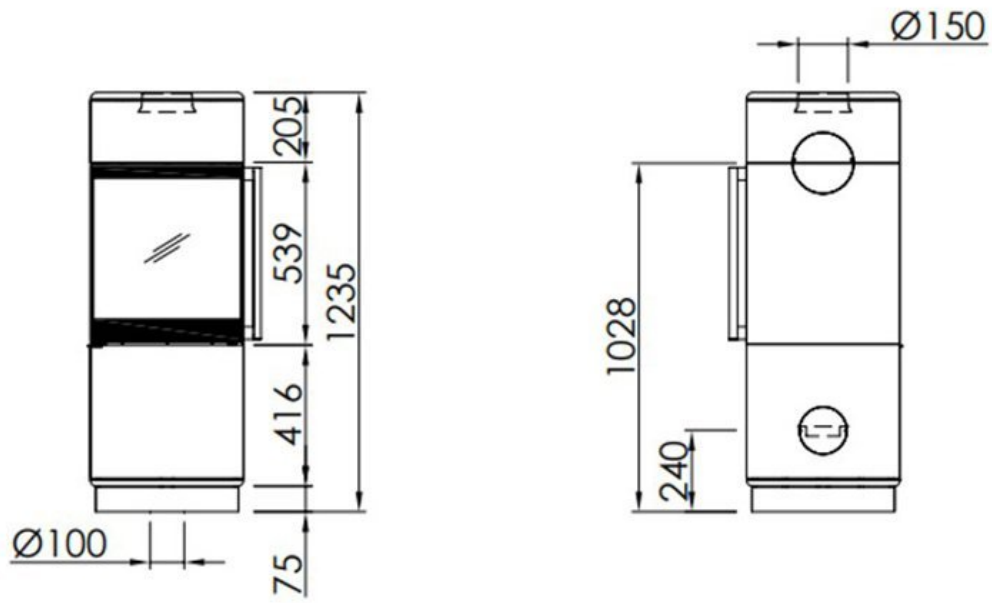

## Product afbeeldingen

## Line image

---

## Extra informatie

---

Merk	Spartherm
Model	Passo XS Style
Serie	Passo
Brandstof	Hout
Vuurzicht	Front
Type kachel	Vrijstaand
Wel of geen afvoer	Afvoer
Systeem (open of gesloten)	Als open- en gesloten aan te sluiten
Materiaal	Plaatstaal
Kleur	Zwart
Kleur 2	Wit
Showroomstatus	Vergelijkbaar vlammen spel in showroom
Gewicht	130 kg
Afmeting hoogte	123.5 cm
Diameter	45,2
Bediening	Handbediening
Achterwand	Zwarte chamotte of witte chamotte
Nominaal vermogen	5 kW
Minimaal vermogen	4.5 kW
Maximaal vermogen	6.5 kW
Rendement	80 %
Rookgasafvoer (diameter)	150 millimeter
Bovenaansluiting	Ja
Achteraansluiting	Ja
Externe luchttoevoer	100 millimeter
Energielabel	A+