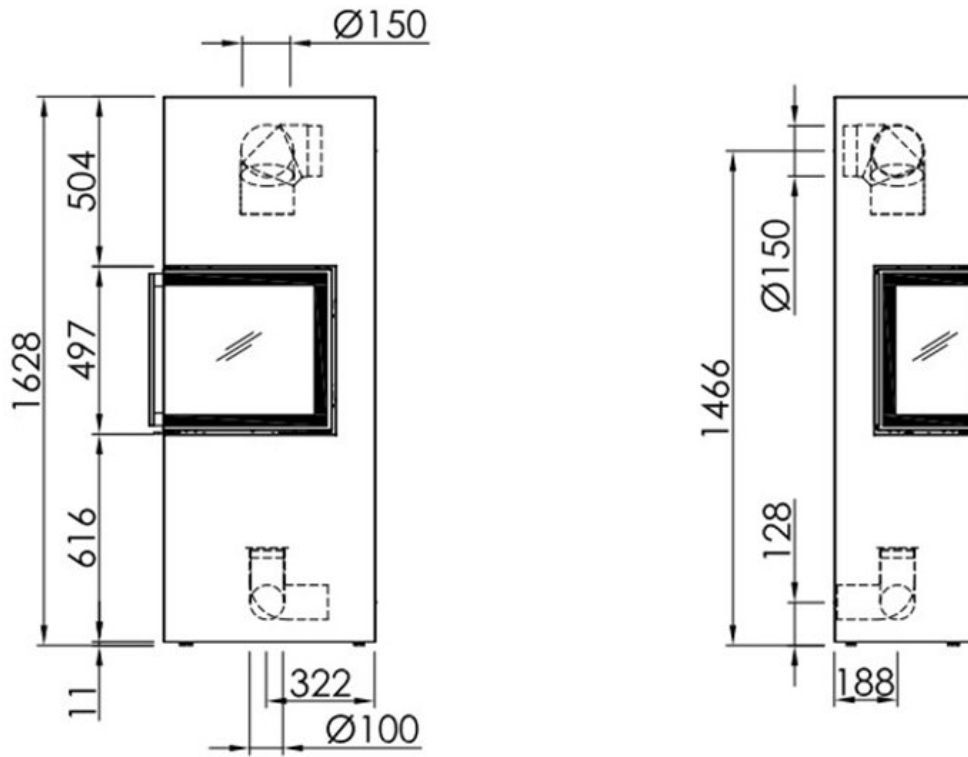

Spartherm Lungo 2

€ 4.585

Product afbeeldingen

Line image

Spartherm Lungo vrijstaande houtkachel

De Spartherm Lungo 2 is een grote kachel met een relatief laag nominaal vermogen van ongeveer 6 kW. Ideaal dus in een grote, moderne woonkamer met bijvoorbeeld vloerverwarming. Deze Spartherm [houtkachel](#) heeft de ideale vorm om in een hoek geplaatst te worden. Op die manier kunt u ruimte besparen en u hebt vanuit alle hoeken zicht op het vuur.

Experience Center

Komt u ook een keer in ons [Experience Center](#) kijken om deze prachtige Spartherm haard in het echt te zien?

Extra informatie

Merk	Spartherm
Model	Lungo 2
Prijs	4.585
Brandstof	Hout
Vuurzicht	Front
Type kachel	Vrijstaand
Wel of geen afvoer	Afvoer
Systeem (open of gesloten)	Open systeem
Kleur	Zwart
Afmeting breedte	63.1 cm
Afmeting hoogte	162.8 cm
Afmeting diepte	42.1 cm
Nominaal vermogen	6 - 7 kW
Rookgasafvoer (diameter)	150 millimeter
Bovenaansluiting	Ja
Achteraansluiting	Ja
Externe luchttoevoer	100 millimeter
Energielabel	A