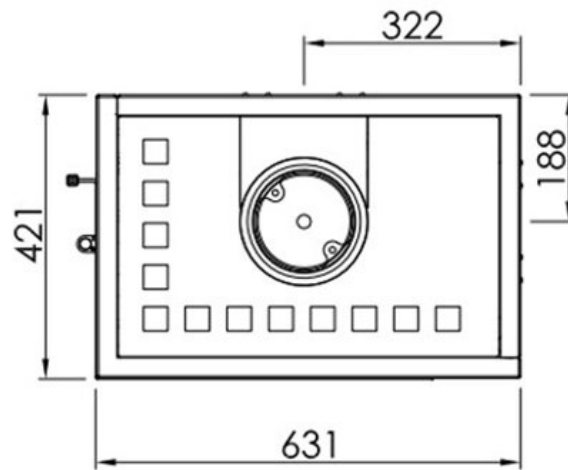

Spartherm Lungo 2

€ 4.585

Product afbeeldingen

Line image

Spartherm Lungo vrijstaande houtkachel

De Spartherm Lungo 2 is een grote kachel met een relatief laag nominaal vermogen van ongeveer 6 kW. Ideaal dus in een grote, moderne woonkamer met bijvoorbeeld vloerverwarming. Deze Spartherm [houtkachel](#) heeft de ideale vorm om in een hoek geplaatst te worden. Op die manier kunt u ruimte besparen en u hebt vanuit alle hoeken zicht op het vuur.

Experience Center

Komt u ook een keer in ons [Experience Center](#) kijken om deze prachtige Spartherm haard in het echt te zien?

Extra informatie

Merk	Spartherm
Model	Lungo 2
Prijs	4.585
Brandstof	Hout
Vuurzicht	Front
Type kachel	Vrijstaand
Wel of geen afvoer	Afvoer
Systeem (open of gesloten)	Open systeem
Kleur	Zwart
Afmeting breedte	63.1 cm
Afmeting hoogte	162.8 cm
Afmeting diepte	42.1 cm
Nominaal vermogen	6 - 7 kW
Rookgasafvoer (diameter)	150 millimeter
Bovenaansluiting	Ja
Achteraansluiting	Ja
Externe luchttoevoer	100 millimeter
Energielabel	A