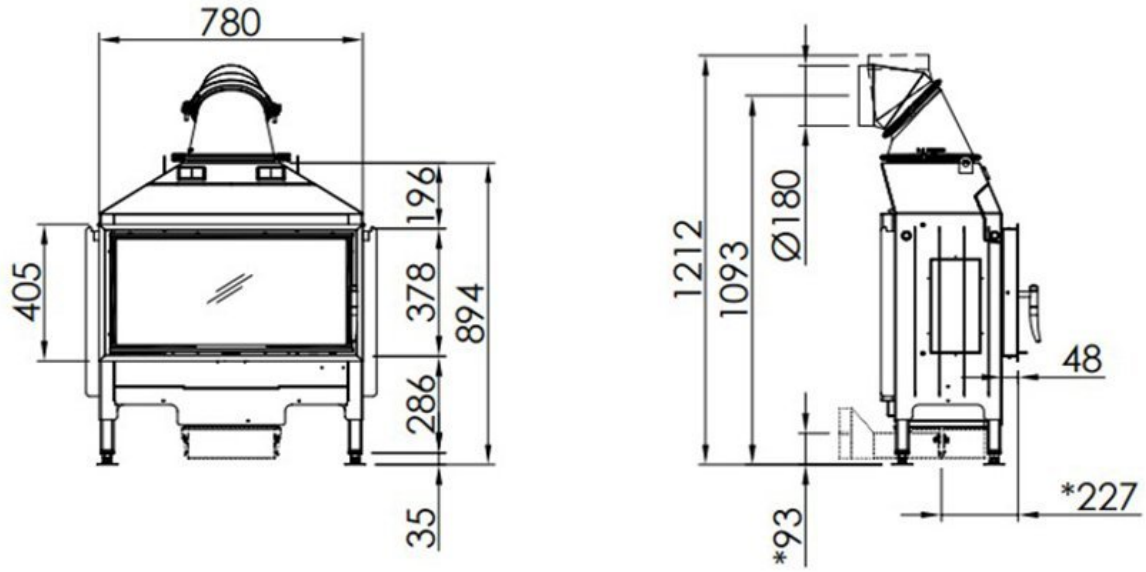

Line image

~1:20