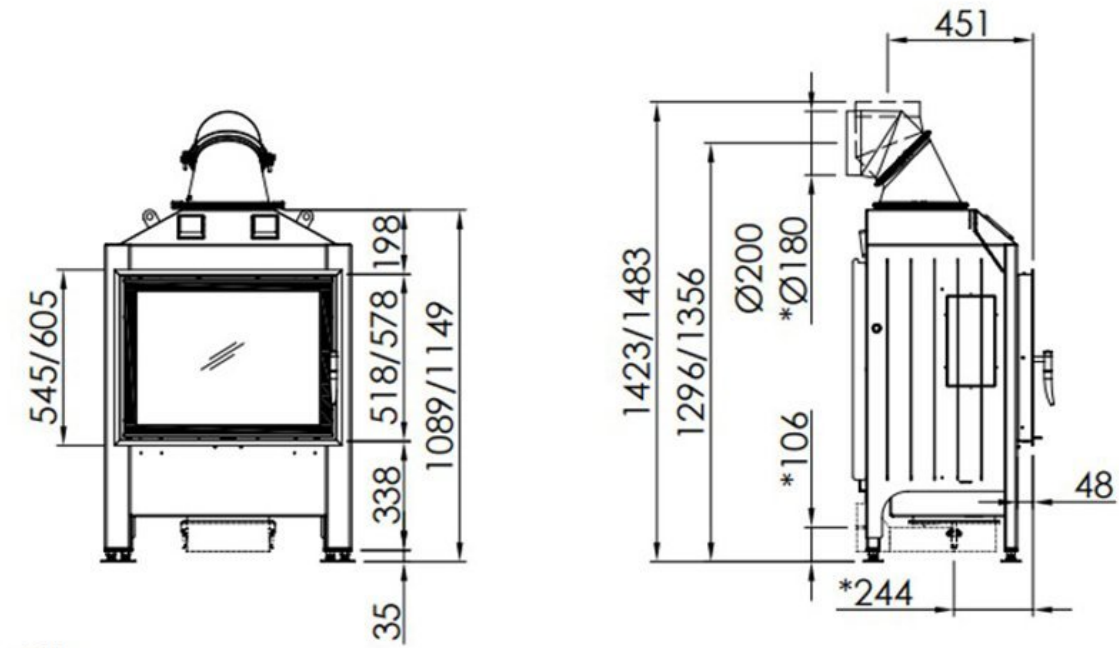

Spartherm Swing Front 67x57

€ 3.555

Product afbeeldingen

Line image

~1:20

Spartherm Swing Front 67x57

De Swing Front 67x57 is een inbouw [houthaard](#) van Spartherm.

Opties

De Swing Front 67x57 wordt standaard geleverd met een witte chamotte achterwand, maar u kunt ook kiezen voor de donkergrijze chamotte achterwand. Het voordeel van de donkergrijze chamotte achterwand is, dat de haard strakker en moderner oogt en daarnaast wordt het vlammspel opvallender. Het mooiste van dit alles is dat de chamotte achterwand zonder meerprijs bij de kachel gekozen kan worden.

Extra informatie

Merk	Spartherm
Model	Swing 67x57
Brandstof	Hout
Vuurzicht	Front
Type kachel	Inbouw
Wel of geen afvoer	Afvoer
Materiaal	Plaatstaal
Kleur	Zwart
Kleur 2	Wit
Afmeting breedte	76 cm
Afmeting hoogte	148.3 cm
Afmeting diepte	55.8 cm
Bediening	Handbediening
Achterwand	Chamotte wit of chamotte zwart
Nominaal vermogen	10 - 12 kW
Rendement	78 %
Rookgasafvoer (diameter)	200/180 millimeter
Bovenaansluiting	Ja
Achteraansluiting	Ja
Externe luchttoevoer	150 millimeter
Energie label	A+