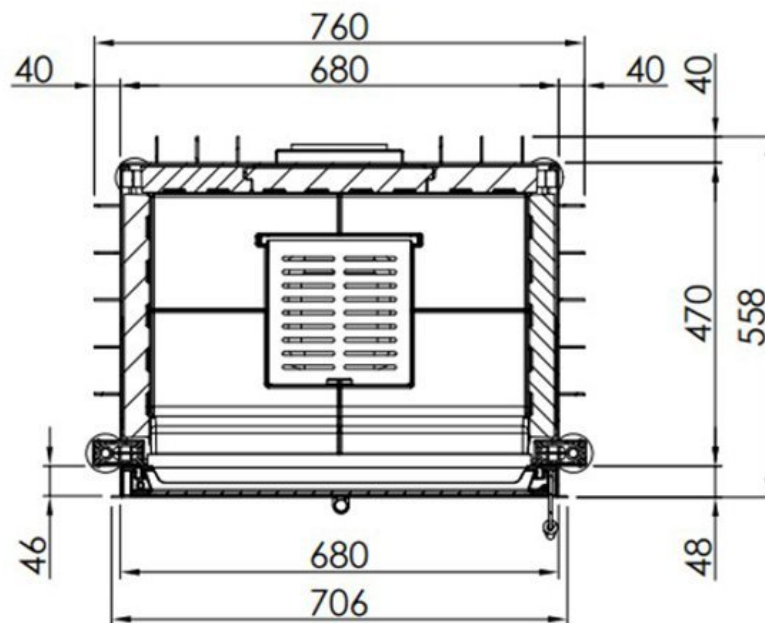

Spartherm Swing Front 67x57

€ 3.555

Product afbeeldingen

Line image

~1:20

Spartherm Swing Front 67x57

De Swing Front 67x57 is een inbouw [houthaard](#) van Spartherm.

Opties

De Swing Front 67x57 wordt standaard geleverd met een witte chamotte achterwand, maar u kunt ook kiezen voor de donkergrijze chamotte achterwand. Het voordeel van de donkergrijze chamotte achterwand is, dat de haard strakker en moderner oogt en daarnaast wordt het vlammspel opvallender. Het mooiste van dit alles is dat de chamotte achterwand zonder meerprijs bij de kachel gekozen kan worden.

Extra informatie

Merk	Spartherm
Model	Swing 67x57
Brandstof	Hout
Vuurzicht	Front
Type kachel	Inbouw
Wel of geen afvoer	Afvoer
Materiaal	Plaatstaal
Kleur	Zwart
Kleur 2	Wit
Afmeting breedte	76 cm
Afmeting hoogte	148.3 cm
Afmeting diepte	55.8 cm
Bediening	Handbediening
Achterwand	Chamotte wit of chamotte zwart
Nominaal vermogen	10 - 12 kW
Rendement	78 %
Rookgasafvoer (diameter)	200/180 millimeter
Bovenaansluiting	Ja
Achteraansluiting	Ja
Externe luchttoevoer	150 millimeter
Energie label	A+