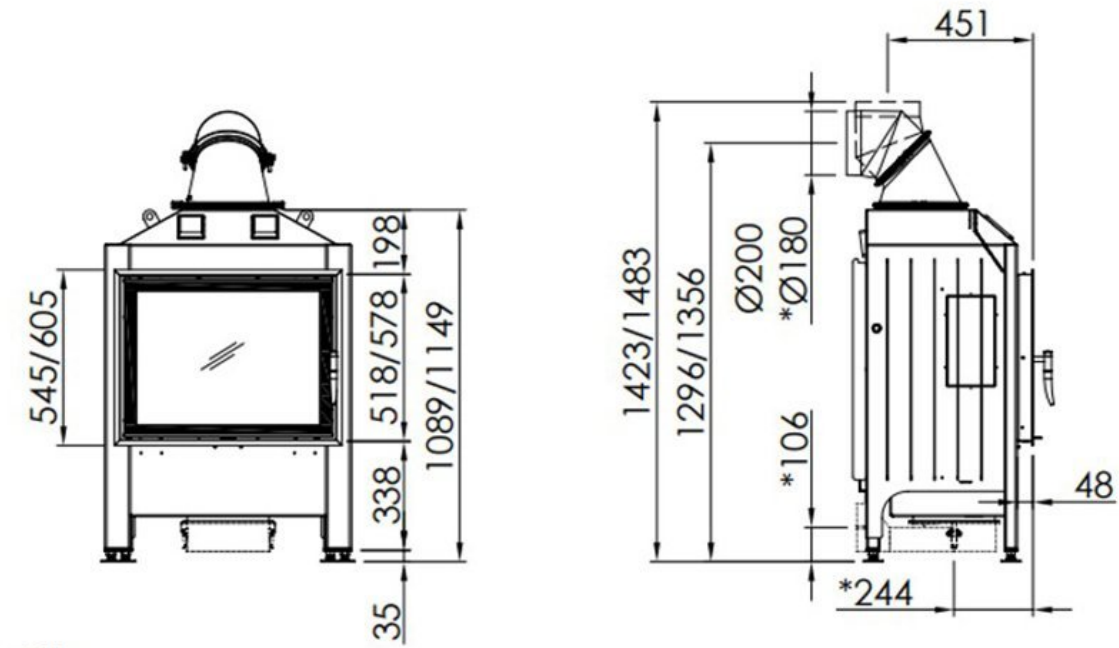

Spartherm Swing Front 67x51

€ 3.815

Product afbeeldingen

Line image

~1:20

Spartherm Swing Front 67x51

De Swing Front 67x51 is een inbouw [houthaard](#) van Spartherm.

Opties

De Swing Front 67x51 wordt standaard geleverd met een witte chamotte achterwand, maar u kunt ook kiezen voor de donkergrijze chamotte achterwand. Het voordeel van de donkergrijze chamotte achterwand is, dat de haard strakker en moderner oogt en daarnaast wordt het vlammen spel opvallender.

In ons [Experience Center](#) staan verschillende inbouwhaarden van Spartherm brandend opgesteld en u bent van harte welkom om deze haarden brandend te komen bekijken!

Extra informatie

Merk	Spartherm
Model	Swing 67x51
Brandstof	Hout
Vuurzicht	Front
Type kachel	Inbouw
Wel of geen afvoer	Afvoer
Materiaal	Plaatstaal
Kleur	Zwart
Kleur 2	Wit
Showroomstatus	Niet opgesteld in showroom
Afmeting breedte	76 cm
Afmeting hoogte	148.3 cm
Afmeting diepte	55.8 cm
Ruitmaat breedte	67 cm
Ruitmaat hoogte	51 cm
Bediening	Handbediening
Achterwand	Chamotte wit of chamotte zwart
Nominaal vermogen	11 kW
Minimaal vermogen	7.7 kW
Maximaal vermogen	14.3 kW
Rendement	80 %
Rookgasafvoer (diameter)	200/180 millimeter
Bovenaansluiting	Ja
Achteraansluiting	Ja
Externe luchttoevoer	150 millimeter
Energielabel	A+