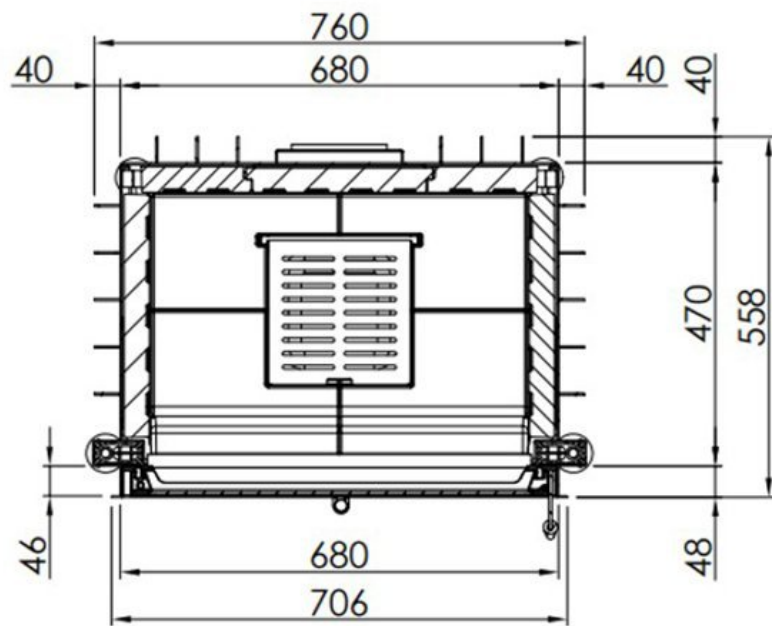

Spartherm Swing Front 67x51

€ 3.815

Product afbeeldingen

Line image

~1:20

Spartherm Swing Front 67x51

De Swing Front 67x51 is een inbouw [houthaard](#) van Spartherm.

Opties

De Swing Front 67x51 wordt standaard geleverd met een witte chamotte achterwand, maar u kunt ook kiezen voor de donkergrijze chamotte achterwand. Het voordeel van de donkergrijze chamotte achterwand is, dat de haard strakker en moderner oogt en daarnaast wordt het vlammen spel opvallender.

In ons [Experience Center](#) staan verschillende inbouwhaarden van Spartherm brandend opgesteld en u bent van harte welkom om deze haarden brandend te komen bekijken!

Extra informatie

Merk	Spartherm
Model	Swing 67x51
Brandstof	Hout
Vuurzicht	Front
Type kachel	Inbouw
Wel of geen afvoer	Afvoer
Materiaal	Plaatstaal
Kleur	Zwart
Kleur 2	Wit
Showroomstatus	Niet opgesteld in showroom
Afmeting breedte	76 cm
Afmeting hoogte	148.3 cm
Afmeting diepte	55.8 cm
Ruitmaat breedte	67 cm
Ruitmaat hoogte	51 cm
Bediening	Handbediening
Achterwand	Chamotte wit of chamotte zwart
Nominaal vermogen	11 kW
Minimaal vermogen	7.7 kW
Maximaal vermogen	14.3 kW
Rendement	80 %
Rookgasafvoer (diameter)	200/180 millimeter
Bovenaansluiting	Ja
Achteraansluiting	Ja
Externe luchttoevoer	150 millimeter
Energielabel	A+