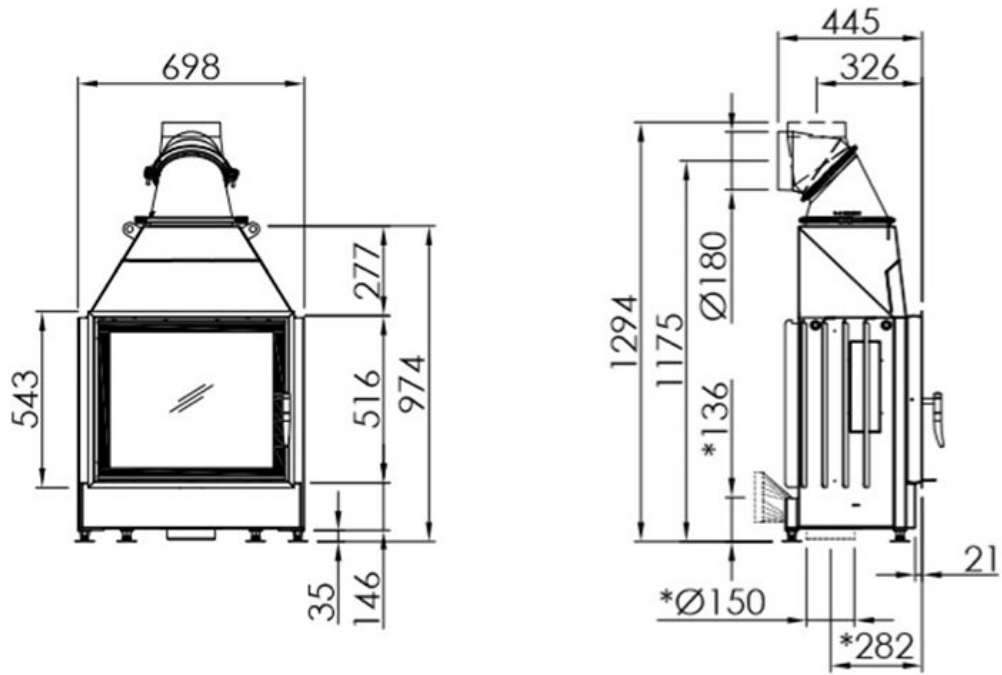

Spartherm Swing Front 60x51

€ 2.875

Product afbeeldingen

Line image

20

Spartherm Swing Front 60x51

De Swing Front 60x51 is een inbouw [houthaard](#) van Spartherm.

Opties

De Swing Front 60x51 wordt standaard geleverd met een witte chamotte achterwand, maar u kunt ook kiezen voor de donkergrijze chamotte achterwand. Het voordeel van de donkergrijze chamotte achterwand is, dat de haard strakker en moderner oogt en daarnaast wordt het vlammen spel opvallender.

In ons [Experience Center](#) staan verschillende inbouwhaarden van Spartherm brandend opgesteld en u bent van harte welkom om deze haarden brandend te komen bekijken!

Extra informatie

Merk	Spartherm
Model	Swing 60x51
Brandstof	Hout
Vuurzicht	Front
Type kachel	Inbouw
Wel of geen afvoer	Afvoer
Materiaal	Plaatstaal
Kleur	Zwart
Kleur 2	Wit
Showroomstatus	Niet opgesteld in showroom
Gewicht	205 kg
Afmeting breedte	69.8 cm
Afmeting hoogte	129.4 cm
Afmeting diepte	44.5 cm
Bediening	Handbediening
Achterwand	Chamotte wit of chamotte zwart
Rendement	78 %
Rookgasafvoer (diameter)	180 millimeter
Bovenaansluiting	Ja
Achteraansluiting	Ja
Externe luchttoevoer	150 millimeter
Energie label	A