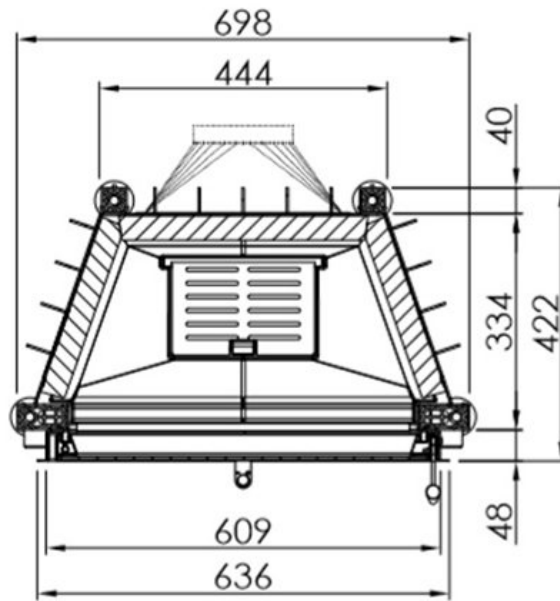

Spartherm Swing Front 60x51

€ 2.875

Product afbeeldingen

Line image

20

Spartherm Swing Front 60x51

De Swing Front 60x51 is een inbouw [houthaard](#) van Spartherm.

Opties

De Swing Front 60x51 wordt standaard geleverd met een witte chamotte achterwand, maar u kunt ook kiezen voor de donkergrijze chamotte achterwand. Het voordeel van de donkergrijze chamotte achterwand is, dat de haard strakker en moderner oogt en daarnaast wordt het vlammen spel opvallender.

In ons [Experience Center](#) staan verschillende inbouwhaarden van Spartherm brandend opgesteld en u bent van harte welkom om deze haarden brandend te komen bekijken!

Extra informatie

Merk	Spartherm
Model	Swing 60x51
Brandstof	Hout
Vuurzicht	Front
Type kachel	Inbouw
Wel of geen afvoer	Afvoer
Materiaal	Plaatstaal
Kleur	Zwart
Kleur 2	Wit
Showroomstatus	Niet opgesteld in showroom
Gewicht	205 kg
Afmeting breedte	69.8 cm
Afmeting hoogte	129.4 cm
Afmeting diepte	44.5 cm
Bediening	Handbediening
Achterwand	Chamotte wit of chamotte zwart
Rendement	78 %
Rookgasafvoer (diameter)	180 millimeter
Bovenaansluiting	Ja
Achteraansluiting	Ja
Externe luchttoevoer	150 millimeter
Energie label	A